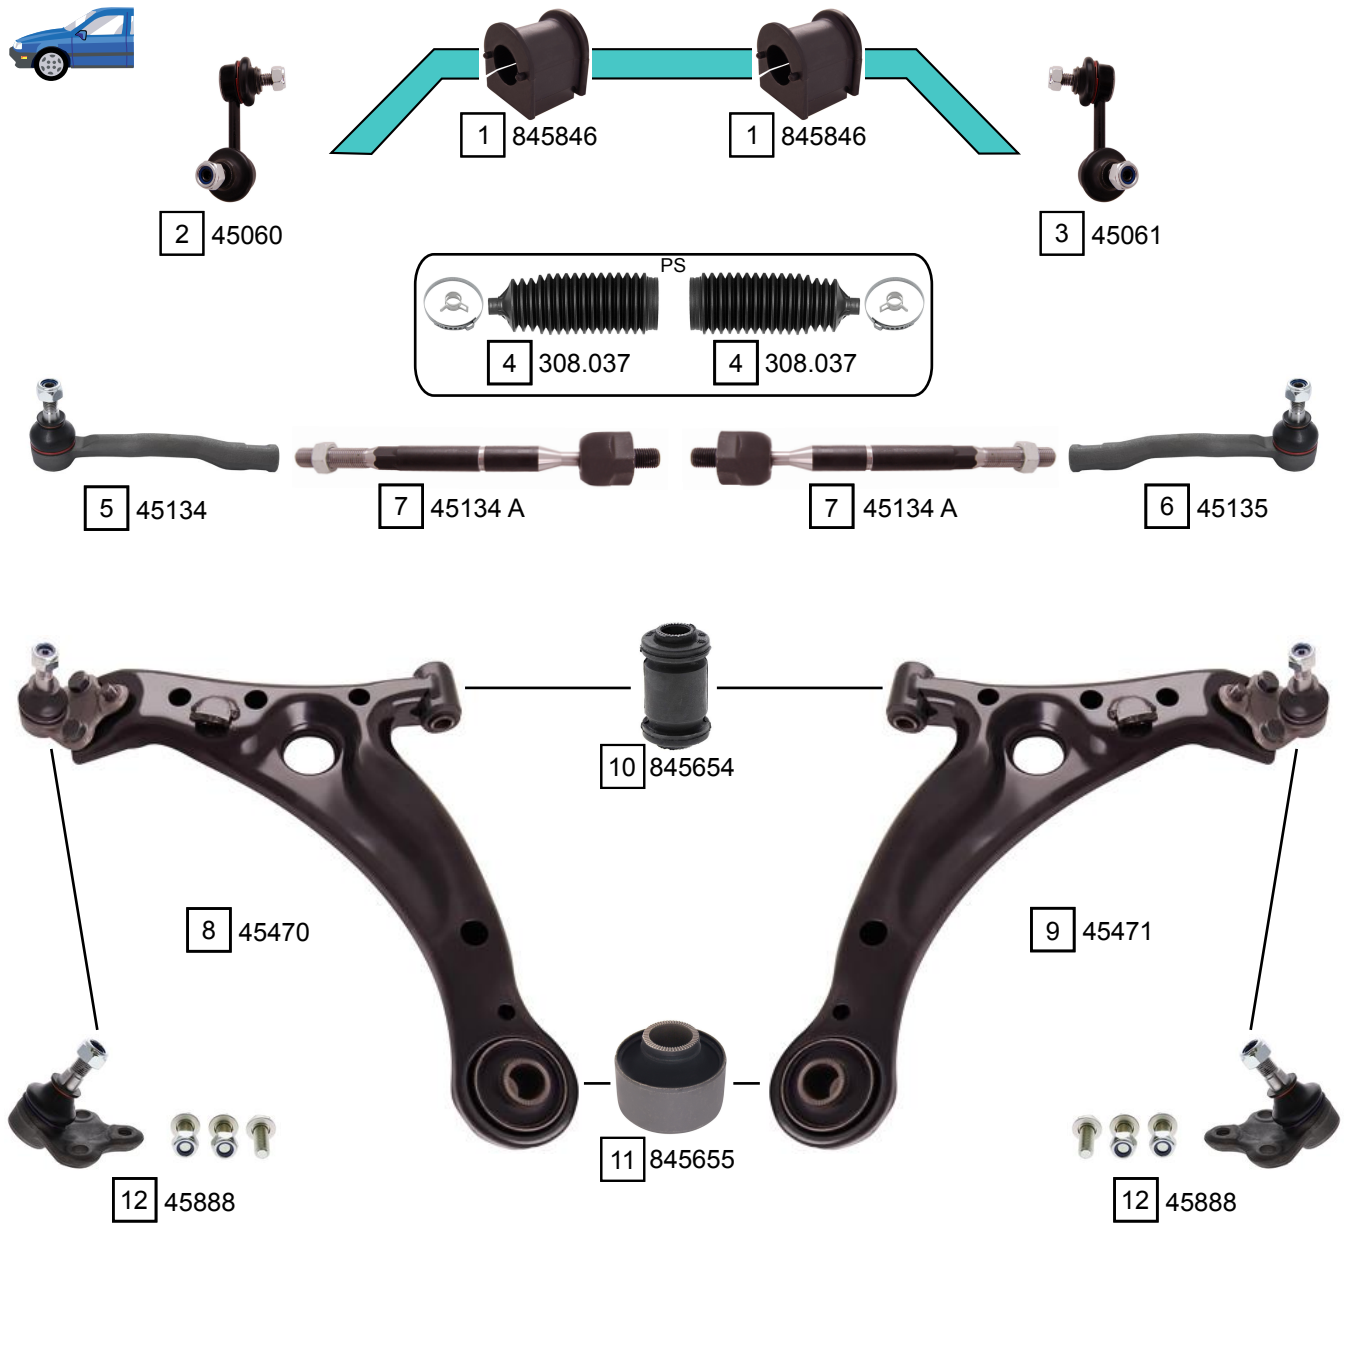

PICNIC (_XM10)

05/1996 - 04/2001

Ref.	Sidem Ref.	Description	OE-number	Measures	Ref.	Sidem Ref.	Description	OE-number	Measures
1	845846	stabilizer mounting	48815 44010	di:21.5	8	45470	TCA left wbj	48069 44010	c:15
2	45060	stabilizer link left	48810 20020	L:70	9	45471	TCA right wbj	48068 44010	c:15
3	45061	stabilizer link right	48820 20040	L:70	10	845654	silentblock for TCA	Part of	di:14.1 do:31
4	308.037	steering rack gaiter	45535 05020	D:49 d:13 L:166	11	845655	silentblock for TCA	48655 44010	di:22.4 do:60.2
5	45134	tie rod end left	45047 29075	c:12.6 th:FM15x1.5R	12	45888	ball joint lower	43330 29375	c:15
6	45135	tie rod end right	45046 29275	c:12.6 th:FM15x1.5R	13	845302	mounting axle body	48725 44010	di:12.2 do:55.2
7	45134 A	axial joint	45503 29615	th:MM14X1.5R L:240					