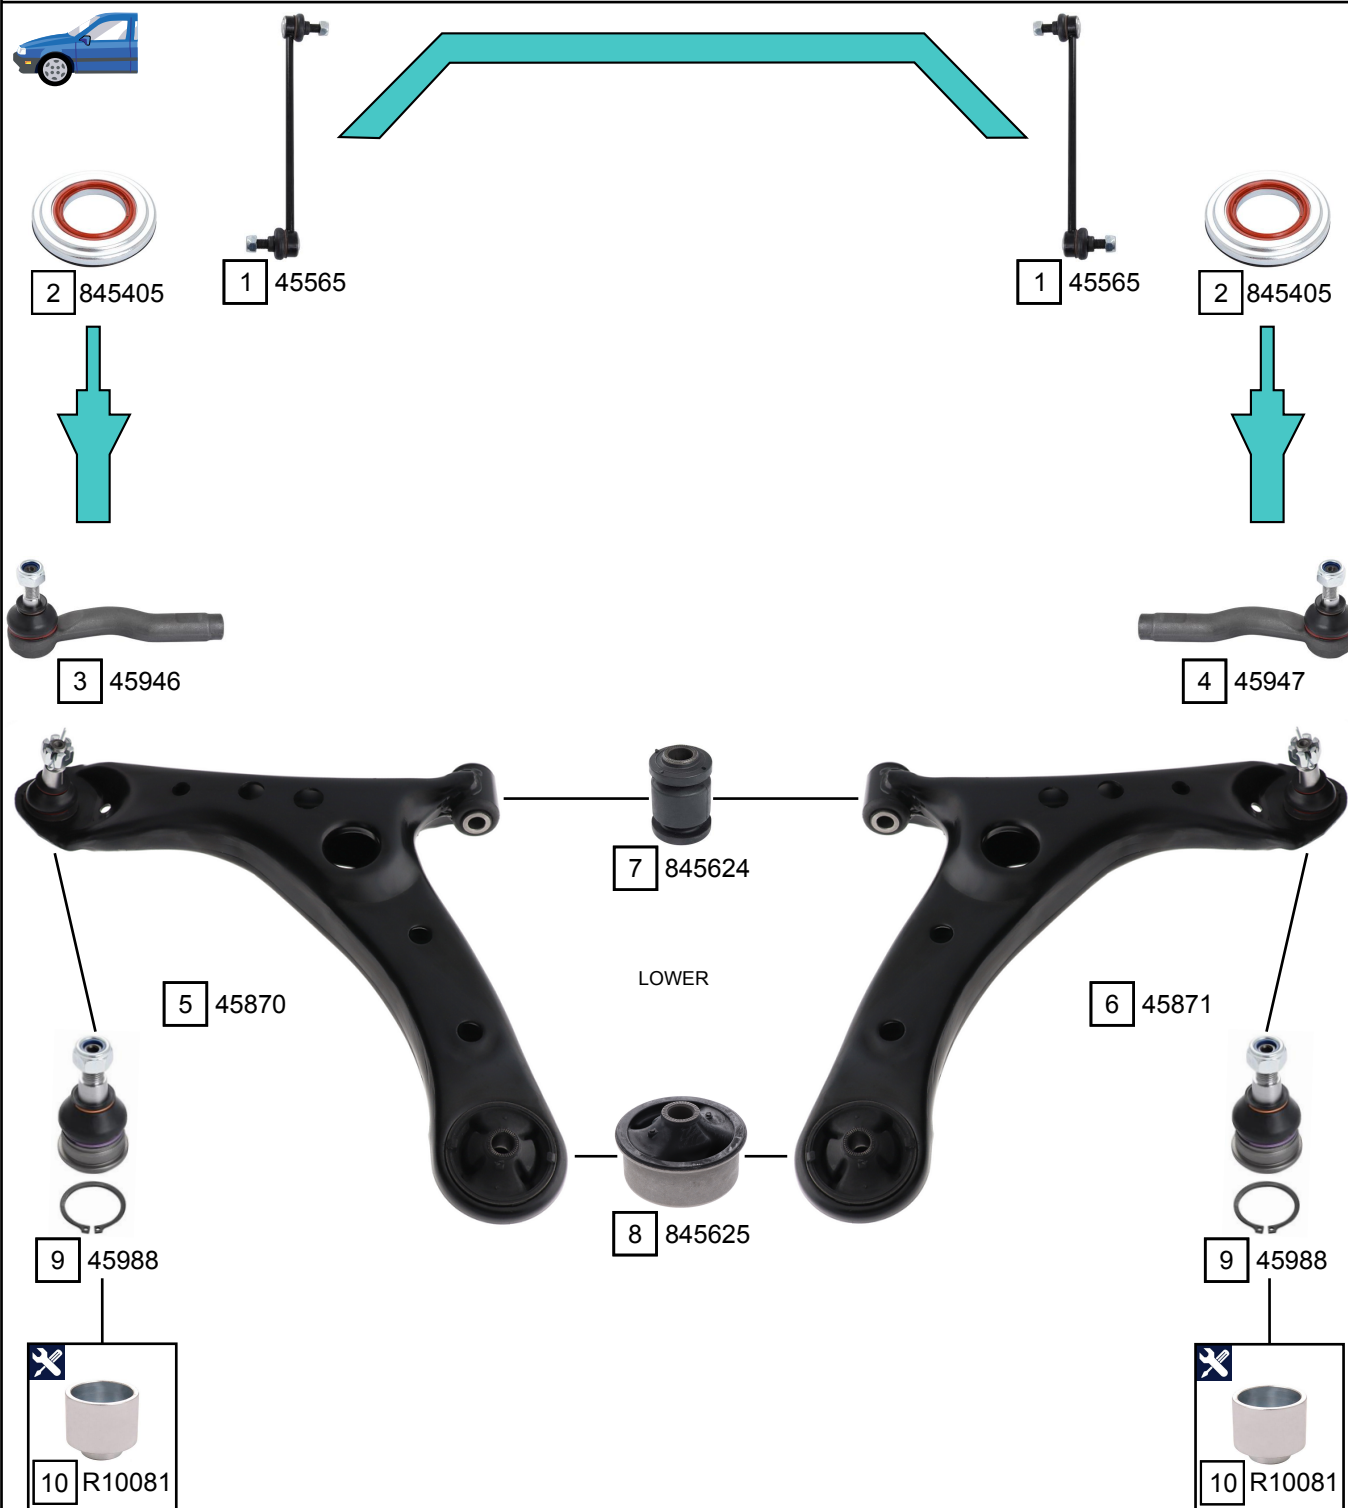

AVENSIS VERSO (ACM20, CLM20)

05/2001 - 11/2009

Ref.	Sidem Ref.	Description	OE-number	Measures	Ref.	Sidem Ref.	Description	OE-number	Measures
1	45565	stabilizer link	48820 44020	L:280	6	45871	TCA right wbj	48068 29265	c:17.5
2	845405	bearing	90903 63014	di:35.2 do:70 L:11.5	7	845624	silentblock for TCA	Part of	di:14.3 do:35.5
3	45946	tie rod end left	45046 49125	c:12.6 th:FM16X1.5R	8	845625	silentblock for TCA	Part of	di:14.5 do:68
4	45947	tie rod end right	45047 49055	c:12.6 th:FM16X1.5R	9	45988	ball joint	Part of	c:17.5 do:42.8
5	45870	TCA left wbj	48069 29265	c:17.5	10	R10081	mounting tool ring ø50 ø42	TOOL	di:42 do:50