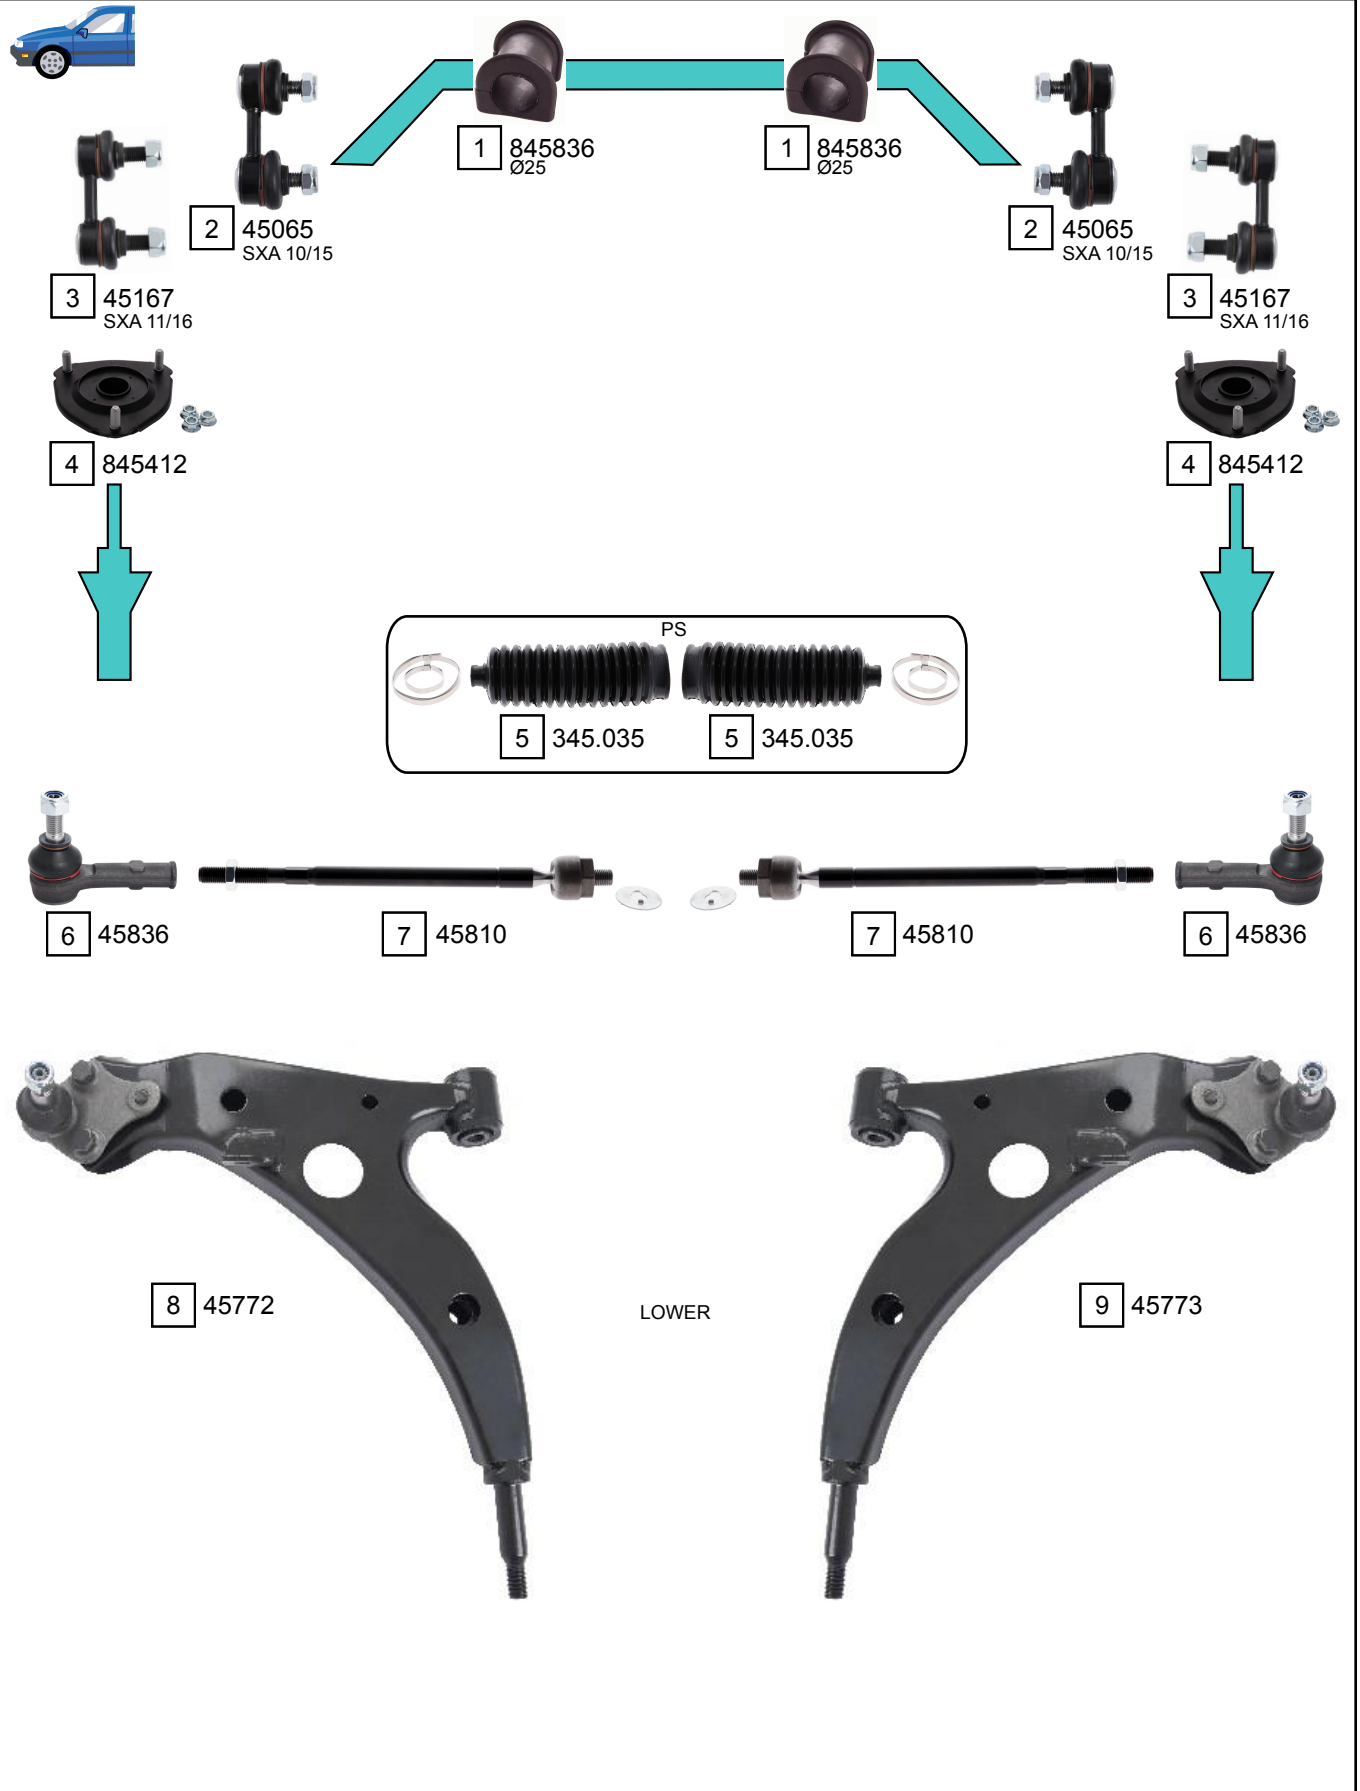

RAV4 I (_A1_)

04/1994 - 06/2000

Ref.	Sidem Ref.	Description	OE-number	Measures	Ref.	Sidem Ref.	Description	OE-number	Measures
1	845836	stabilizer mounting	48815 42020	di:24	6	45836	tie rod end	45046 29305	c:12.7 th:FM14x1.5R
2	45065	stabilizer link	48820 33010	L:61	7	45810	axial joint	45503 29365	th:MM14X1.5R L:315
3	45167	stabilizer link	48820 42010	L:63	8	45772	TCA left wbj	48069 42012	c:17.5
4	845412	strut mount	48609 42012	di:15 do:84.8 L:44	9	45773	TCA right wbj	48068 42012	c:17.5
5	345.035	steering rack gaiter	45535 33010	D:48 d:14 L:148					