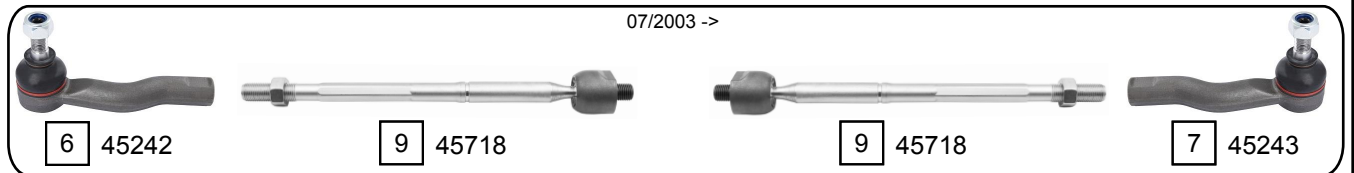

RAV4 II (_A2_)

07/2000 - 03/2006

Ref.	Sidem Ref.	Description	OE-number	Measures	Ref.	Sidem Ref.	Description	OE-number	Measures
1	845837	stabilizer mounting	48815 42050	di:21.5	10	845616	silentblock for TCA	Part of	di:14.2 do:34
2	45562	stabilizer link	48820 32010	L:285	11	845617	silentblock for TCA	Part of	di:14.3 do:60.1
3	845412	strut mount	48609 42012	di:15 do:84.8 L:44	12	45372	TCA left wbj	48069 42040	c:15.3
4	345.035	steering rack gaiter	45535 33010	D:48 d:14 L:148	13	45373	TCA right wbj	48068 42040	c:15.3
5	345.037	steering rack gaiter	45535 13010	D:51 d:13 L:180	14	45095	ball joint	43330 19115	c:15.3
6	45242	tie rod end left	45047 49025	c:12.7 th:FM15X1.25R	15	45362	stabilizer link left	48840 42010	L:100
7	45243	tie rod end right	45046 49095	c:12.7 th:FM15X1.5R	16	45363	stabilizer link right	48830 42010	L:100
8	45918	axial joint	45503 49055	th:MM14X1.5R L:297	17	845904	stabilizer mounting	48815 42030	di:18.5
9	45718	axial joint	45503 49165	th:MM14X1.5R L:298	18	845905	stabilizer mounting	48815 42040	di:19.5