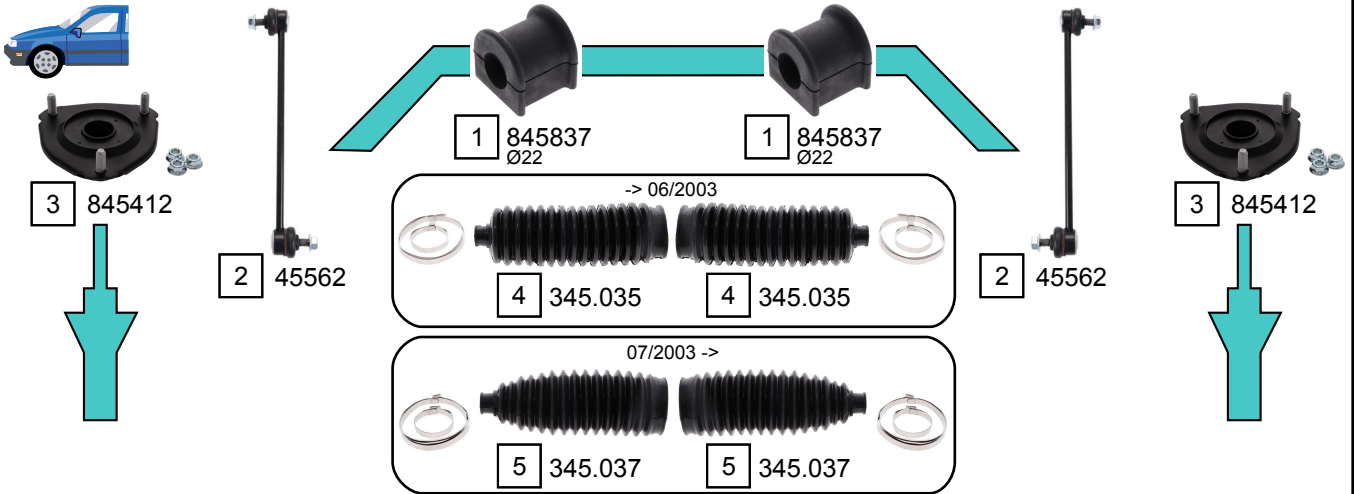

RAV4 II (_A2_)

07/2000 - 03/2006

Ref.	Sidem Ref.	Description	OE-number	Measures	Ref.	Sidem Ref.	Description	OE-number	Measures
1	845837	stabilizer mounting	48815 42050	di:21.5	10	845616	silentblock for TCA	Part of	di:14.2 do:34
2	45562	stabilizer link	48820 32010	L:285	11	845617	silentblock for TCA	Part of	di:14.3 do:60.1
3	845412	strut mount	48609 42012	di:15 do:84.8 L:44	12	45372	TCA left wbj	48069 42040	c:15.3
4	345.035	steering rack gaiter	45535 33010	D:48 d:14 L:148	13	45373	TCA right wbj	48068 42040	c:15.3
5	345.037	steering rack gaiter	45535 13010	D:51 d:13 L:180	14	45095	ball joint	43330 19115	c:15.3
6	45242	tie rod end left	45047 49025	c:12.7 th:FM15X1.25R	15	45362	stabilizer link left	48840 42010	L:100
7	45243	tie rod end right	45046 49095	c:12.7 th:FM15X1.5R	16	45363	stabilizer link right	48830 42010	L:100
8	45918	axial joint	45503 49055	th:MM14X1.5R L:297	17	845904	stabilizer mounting	48815 42030	di:18.5
9	45718	axial joint	45503 49165	th:MM14X1.5R L:298	18	845905	stabilizer mounting	48815 42040	di:19.5