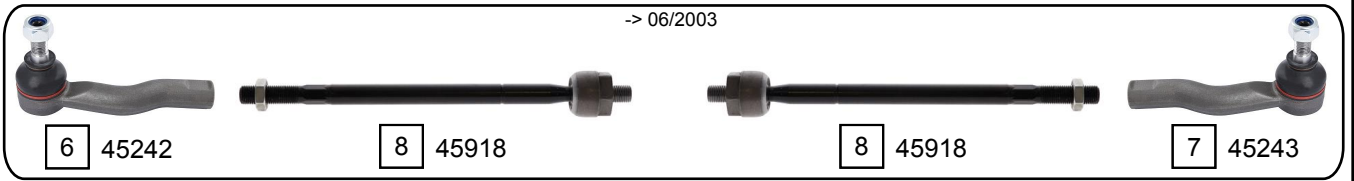

RAV4 II (_A2_)

07/2000 - 03/2006

Ref.	Sidem Ref.	Description	OE-number	Measures	Ref.	Sidem Ref.	Description	OE-number	Measures
1	845837	stabilizer mounting	48815 42050	di:21.5	10	845616	silentblock for TCA	Part of	di:14.2 do:34
2	45562	stabilizer link	48820 32010	L:285	11	845617	silentblock for TCA	Part of	di:14.3 do:60.1
3	845412	strut mount	48609 42012	di:15 do:84.8 L:44	12	45372	TCA left wbj	48069 42040	c:15.3
4	345.035	steering rack gaiter	45535 33010	D:48 d:14 L:148	13	45373	TCA right wbj	48068 42040	c:15.3
5	345.037	steering rack gaiter	45535 13010	D:51 d:13 L:180	14	45095	ball joint	43330 19115	c:15.3
6	45242	tie rod end left	45047 49025	c:12.7 th:FM15X1.25R	15	45362	stabilizer link left	48840 42010	L:100
7	45243	tie rod end right	45046 49095	c:12.7 th:FM15X1.5R	16	45363	stabilizer link right	48830 42010	L:100
8	45918	axial joint	45503 49055	th:MM14X1.5R L:297	17	845904	stabilizer mounting	48815 42030	di:18.5
9	45718	axial joint	45503 49165	th:MM14X1.5R L:298	18	845905	stabilizer mounting	48815 42040	di:19.5