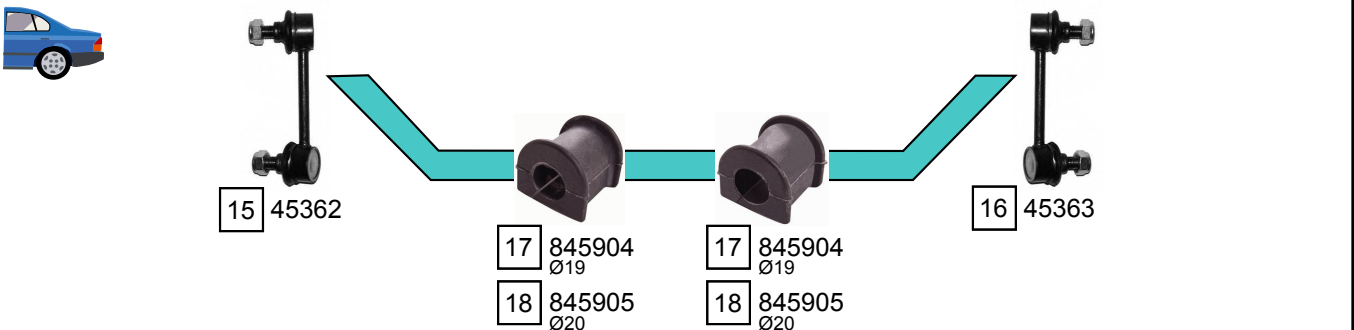

RAV4 II (_A2_)

07/2000 - 03/2006

Ref.	Sidem Ref.	Description	OE-number	Measures	Ref.	Sidem Ref.	Description	OE-number	Measures
1	845837	stabilizer mounting	48815 42050	di:21.5	10	845616	silentblock for TCA	Part of	di:14.2 do:34
2	45562	stabilizer link	48820 32010	L:285	11	845617	silentblock for TCA	Part of	di:14.3 do:60.1
3	845412	strut mount	48609 42012	di:15 do:84.8 L:44	12	45372	TCA left wbj	48069 42040	c:15.3
4	345.035	steering rack gaiter	45535 33010	D:48 d:14 L:148	13	45373	TCA right wbj	48068 42040	c:15.3
5	345.037	steering rack gaiter	45535 13010	D:51 d:13 L:180	14	45095	ball joint	43330 19115	c:15.3
6	45242	tie rod end left	45047 49025	c:12.7 th:FM15X1.25R	15	45362	stabilizer link left	48840 42010	L:100
7	45243	tie rod end right	45046 49095	c:12.7 th:FM15X1.5R	16	45363	stabilizer link right	48830 42010	L:100
8	45918	axial joint	45503 49055	th:MM14X1.5R L:297	17	845904	stabilizer mounting	48815 42030	di:18.5
9	45718	axial joint	45503 49165	th:MM14X1.5R L:298	18	845905	stabilizer mounting	48815 42040	di:19.5