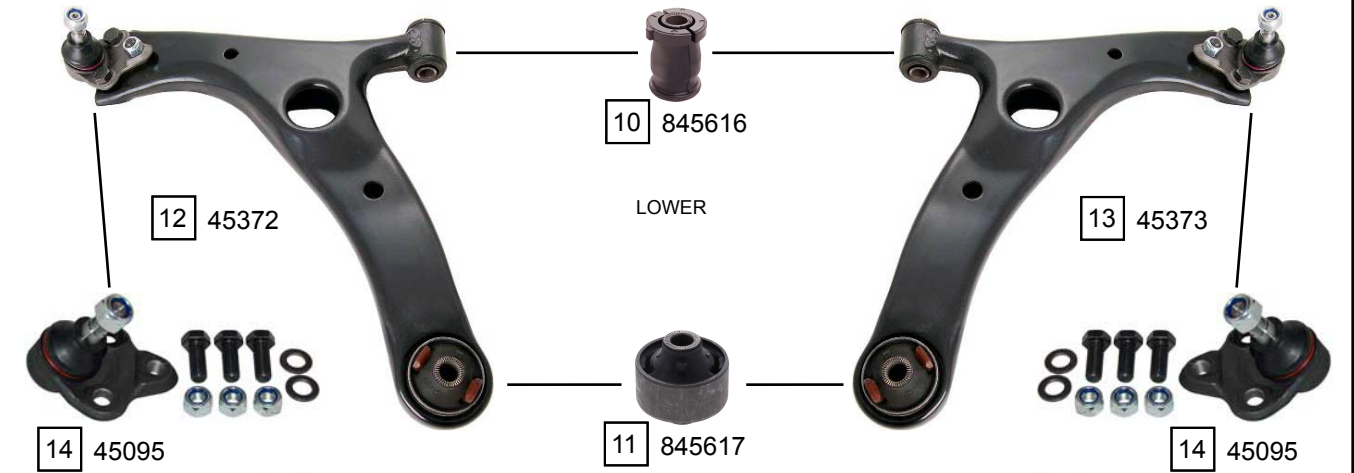

RAV4 II (_A2_)

07/2000 - 03/2006

Ref.	Sidem Ref.	Description	OE-number	Measures	Ref.	Sidem Ref.	Description	OE-number	Measures
1	845837	stabilizer mounting	48815 42050	di:21.5	10	845616	silentblock for TCA	Part of	di:14.2 do:34
2	45562	stabilizer link	48820 32010	L:285	11	845617	silentblock for TCA	Part of	di:14.3 do:60.1
3	845412	strut mount	48609 42012	di:15 do:84.8 L:44	12	45372	TCA left wbj	48069 42040	c:15.3
4	345.035	steering rack gaiter	45535 33010	D:48 d:14 L:148	13	45373	TCA right wbj	48068 42040	c:15.3
5	345.037	steering rack gaiter	45535 13010	D:51 d:13 L:180	14	45095	ball joint	43330 19115	c:15.3
6	45242	tie rod end left	45047 49025	c:12.7 th:FM15X1.25R	15	45362	stabilizer link left	48840 42010	L:100
7	45243	tie rod end right	45046 49095	c:12.7 th:FM15X1.5R	16	45363	stabilizer link right	48830 42010	L:100
8	45918	axial joint	45503 49055	th:MM14X1.5R L:297	17	845904	stabilizer mounting	48815 42030	di:18.5
9	45718	axial joint	45503 49165	th:MM14X1.5R L:298	18	845905	stabilizer mounting	48815 42040	di:19.5