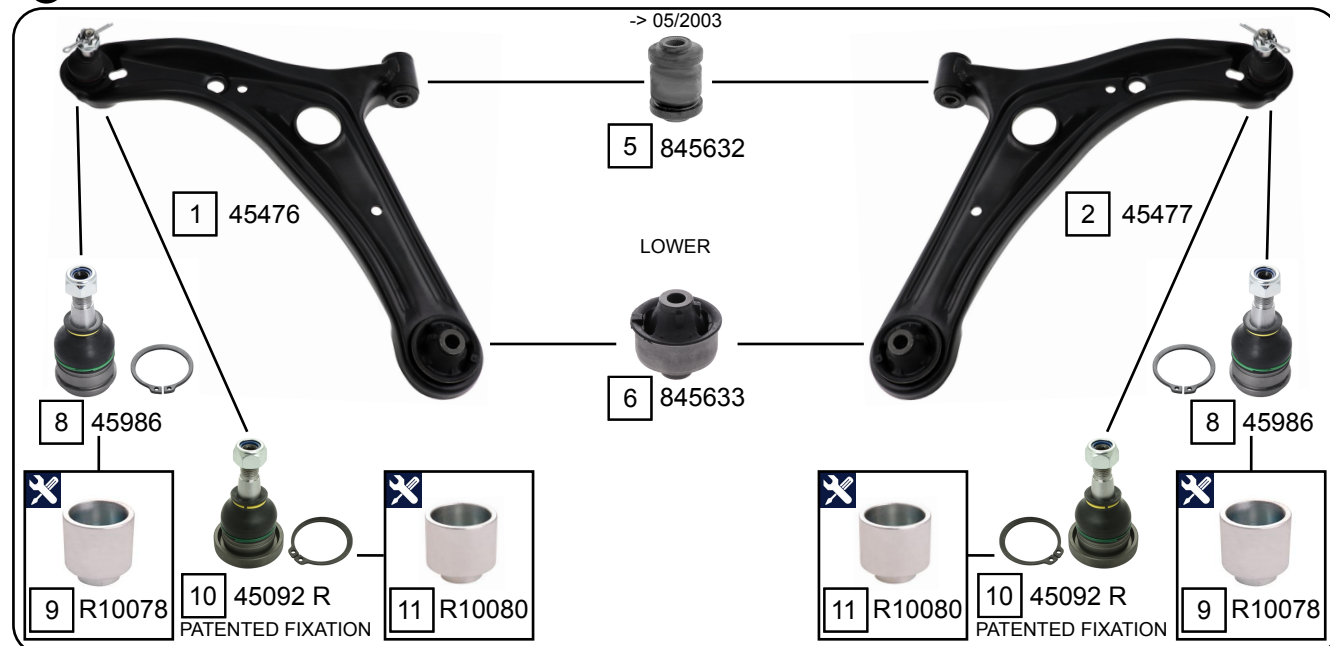

YARIS I (_P1_)
YARIS VERSO (_P2_)

04/1999 - 12/2005
11/1999 - 12/2005

Ref.	Sidem Ref.	Description	OE-number	Measures	Ref.	Sidem Ref.	Description	OE-number	Measures
1	45476	TCA left wbj	48069 59035	c:13.6	7	845640	silentblock for TCA	Part of	di:14.2 do:33
2	45477	TCA right wbj	48068 59035	c:13.6	8	45986	ball joint lower	Part of	c:13.5 do:36.8
3	45050	TCA left wbj	48069 59055	c:13.6	9	R10078	mounting tool ring ø44 ø36	TOOL	di:36 do:44
4	45051	TCA right wbj	48068 59055	c:13.6	10	45092 R	ball joint	Part of	c:13.5 do:36.8
5	845632	silentblock for TCA	Part of	di:12.1 do:32.5	11	R10080	mounting tool ring ø48 ø40	TOOL	di:40 do:48
6	845633	silentblock for TCA	Part of	di:12.1 do:55	12	845510	strut mount	48755 0D070	di:10 do:51.6 L:25.1