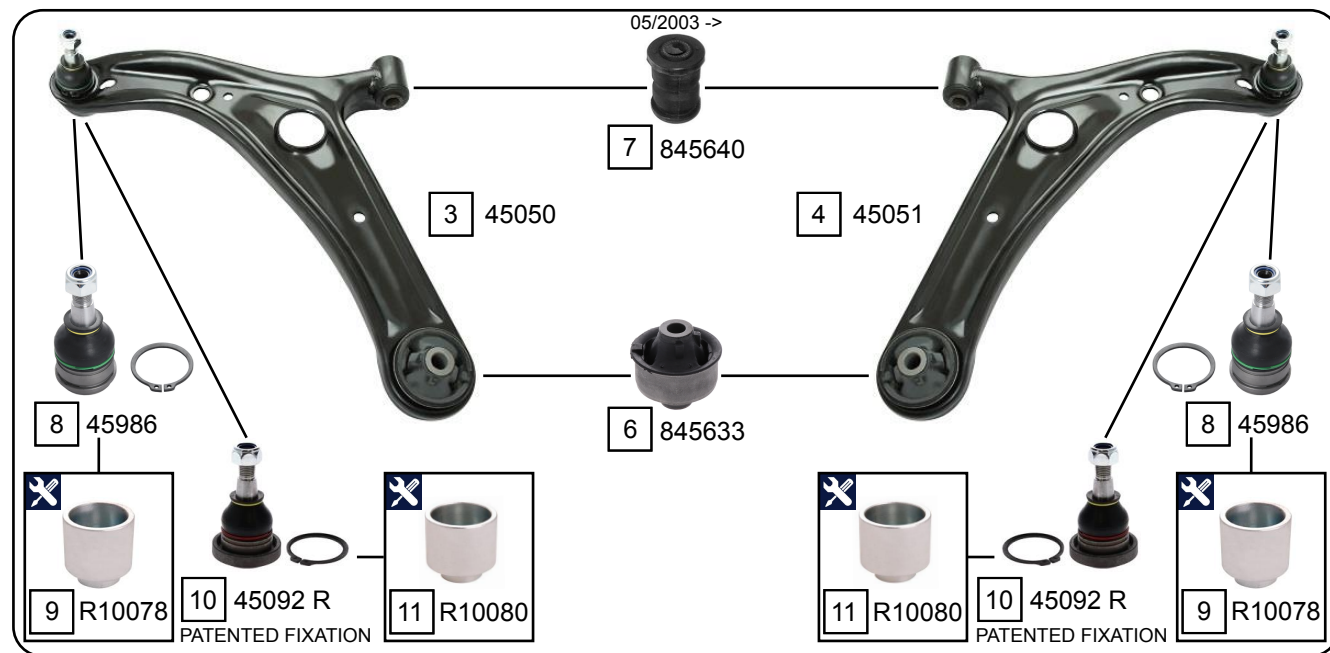

YARIS I (_P1_)
YARIS VERSO (_P2_)

04/1999 - 12/2005
11/1999 - 12/2005

Ref.	Sidem Ref.	Description	OE-number	Measures	Ref.	Sidem Ref.	Description	OE-number	Measures
1	45476	TCA left wbj	48069 59035	c:13.6	7	845640	silentblock for TCA	Part of	di:14.2 do:33
2	45477	TCA right wbj	48068 59035	c:13.6	8	45986	ball joint lower	Part of	c:13.5 do:36.8
3	45050	TCA left wbj	48069 59055	c:13.6	9	R10078	mounting tool ring ø44 ø36	TOOL	di:36 do:44
4	45051	TCA right wbj	48068 59055	c:13.6	10	45092 R	ball joint	Part of	c:13.5 do:36.8
5	845632	silentblock for TCA	Part of	di:12.1 do:32.5	11	R10080	mounting tool ring ø48 ø40	TOOL	di:40 do:48
6	845633	silentblock for TCA	Part of	di:12.1 do:55	12	845510	strut mount	48755 0D070	di:10 do:51.6 L:25.1