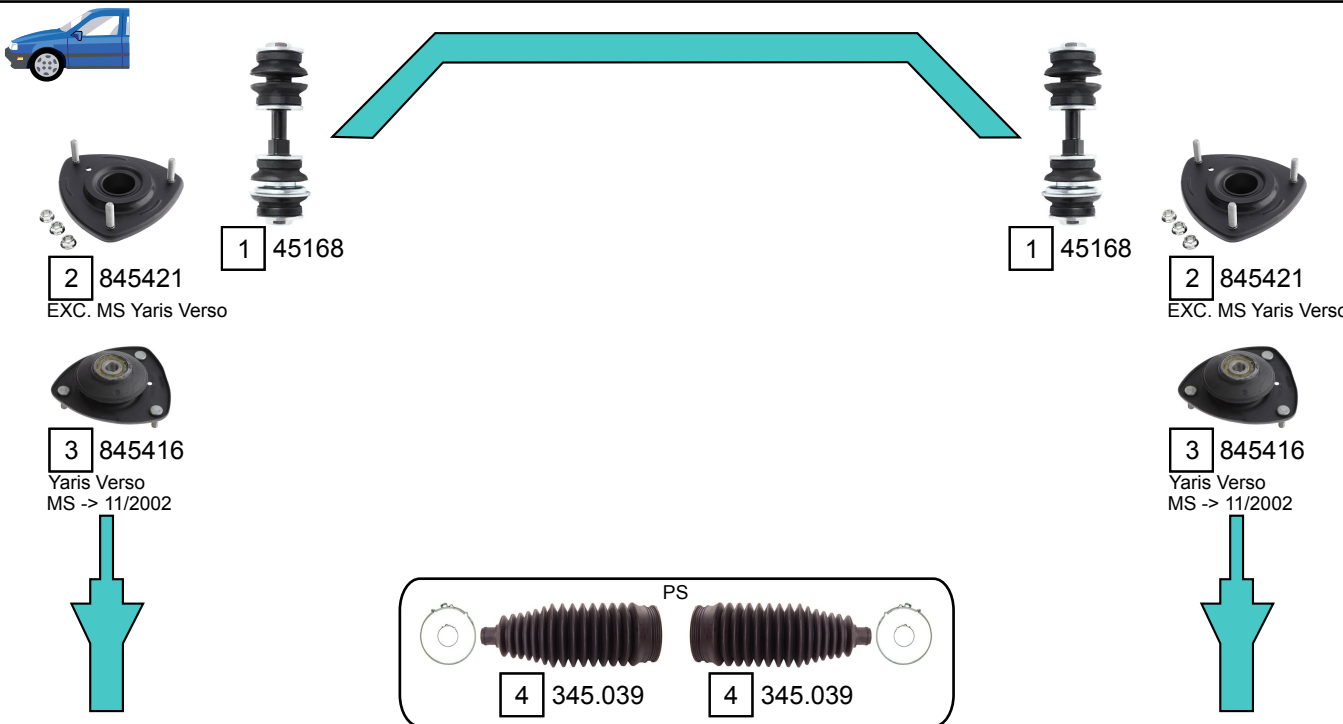

YARIS I (_P1_)
YARIS VERSO (_P2_)

04/1999 - 12/2005

11/1999 - 12/2005

Ref.	Sidem Ref.	Description	OE-number	Measures	Ref.	Sidem Ref.	Description	OE-number	Measures
1	45168	stabilizer link	48819 52010 S1	L:97	6	45745	tie rod end right	45046 59026	c:12.7 th:M12x1.25R
2	845421	strut mount	48609 52031	di:14	7	45916	axial joint	45503 59045	th:MM14x1.5R L:242
3	845416	strut mount	48609 52020	di:14 L:44	8	45912	axial joint	45503 0D030	th:MM14x1.5R L:248
4	345.039	steering rack gaiter	45535 52010	D:51 d:12 L:170	9	45836	tie rod end	45046 29305	c:12.7 th:FM14x1.5R
5	45744	tie rod end left	45047 59026	c:12.7 th:FM12x1.25R	10	45911	axial joint	45503 59055	th:MM14x1.5R L:341