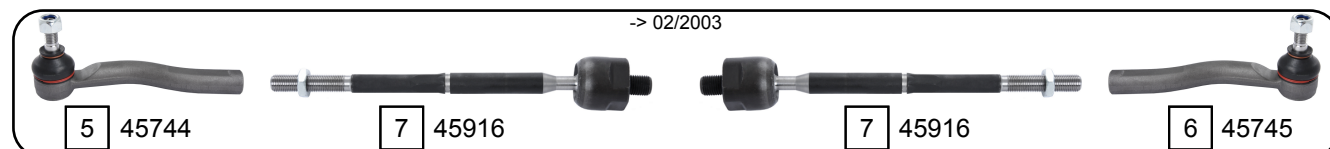

YARIS I (_P1_)
YARIS VERSO (_P2_)

04/1999 - 12/2005

11/1999 - 12/2005

Ref.	Sidem Ref.	Description	OE-number	Measures	Ref.	Sidem Ref.	Description	OE-number	Measures
1	45168	stabilizer link	48819 52010 S1	L:97	6	45745	tie rod end right	45046 59026	c:12.7 th:M12x1.25R
2	845421	strut mount	48609 52031	di:14	7	45916	axial joint	45503 59045	th:MM14x1.5R L:242
3	845416	strut mount	48609 52020	di:14 L:44	8	45912	axial joint	45503 0D030	th:MM14x1.5R L:248
4	345.039	steering rack gaiter	45535 52010	D:51 d:12 L:170	9	45836	tie rod end	45046 29305	c:12.7 th:FM14x1.5R
5	45744	tie rod end left	45047 59026	c:12.7 th:FM12x1.25R	10	45911	axial joint	45503 59055	th:MM14x1.5R L:341