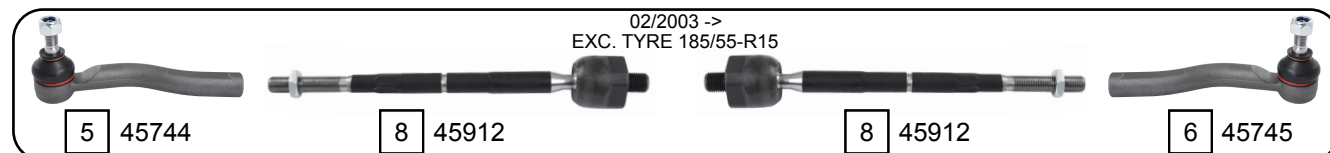

YARIS I (_P1_)
YARIS VERSO (_P2_)

04/1999 - 12/2005

11/1999 - 12/2005

Ref.	Sidem Ref.	Description	OE-number	Measures	Ref.	Sidem Ref.	Description	OE-number	Measures
1	45168	stabilizer link	48819 52010 S1	L:97	6	45745	tie rod end right	45046 59026	c:12.7 th:M12x1.25R
2	845421	strut mount	48609 52031	di:14	7	45916	axial joint	45503 59045	th:MM14x1.5R L:242
3	845416	strut mount	48609 52020	di:14 L:44	8	45912	axial joint	45503 0D030	th:MM14x1.5R L:248
4	345.039	steering rack gaiter	45535 52010	D:51 d:12 L:170	9	45836	tie rod end	45046 29305	c:12.7 th:FM14x1.5R
5	45744	tie rod end left	45047 59026	c:12.7 th:FM12x1.25R	10	45911	axial joint	45503 59055	th:MM14x1.5R L:341