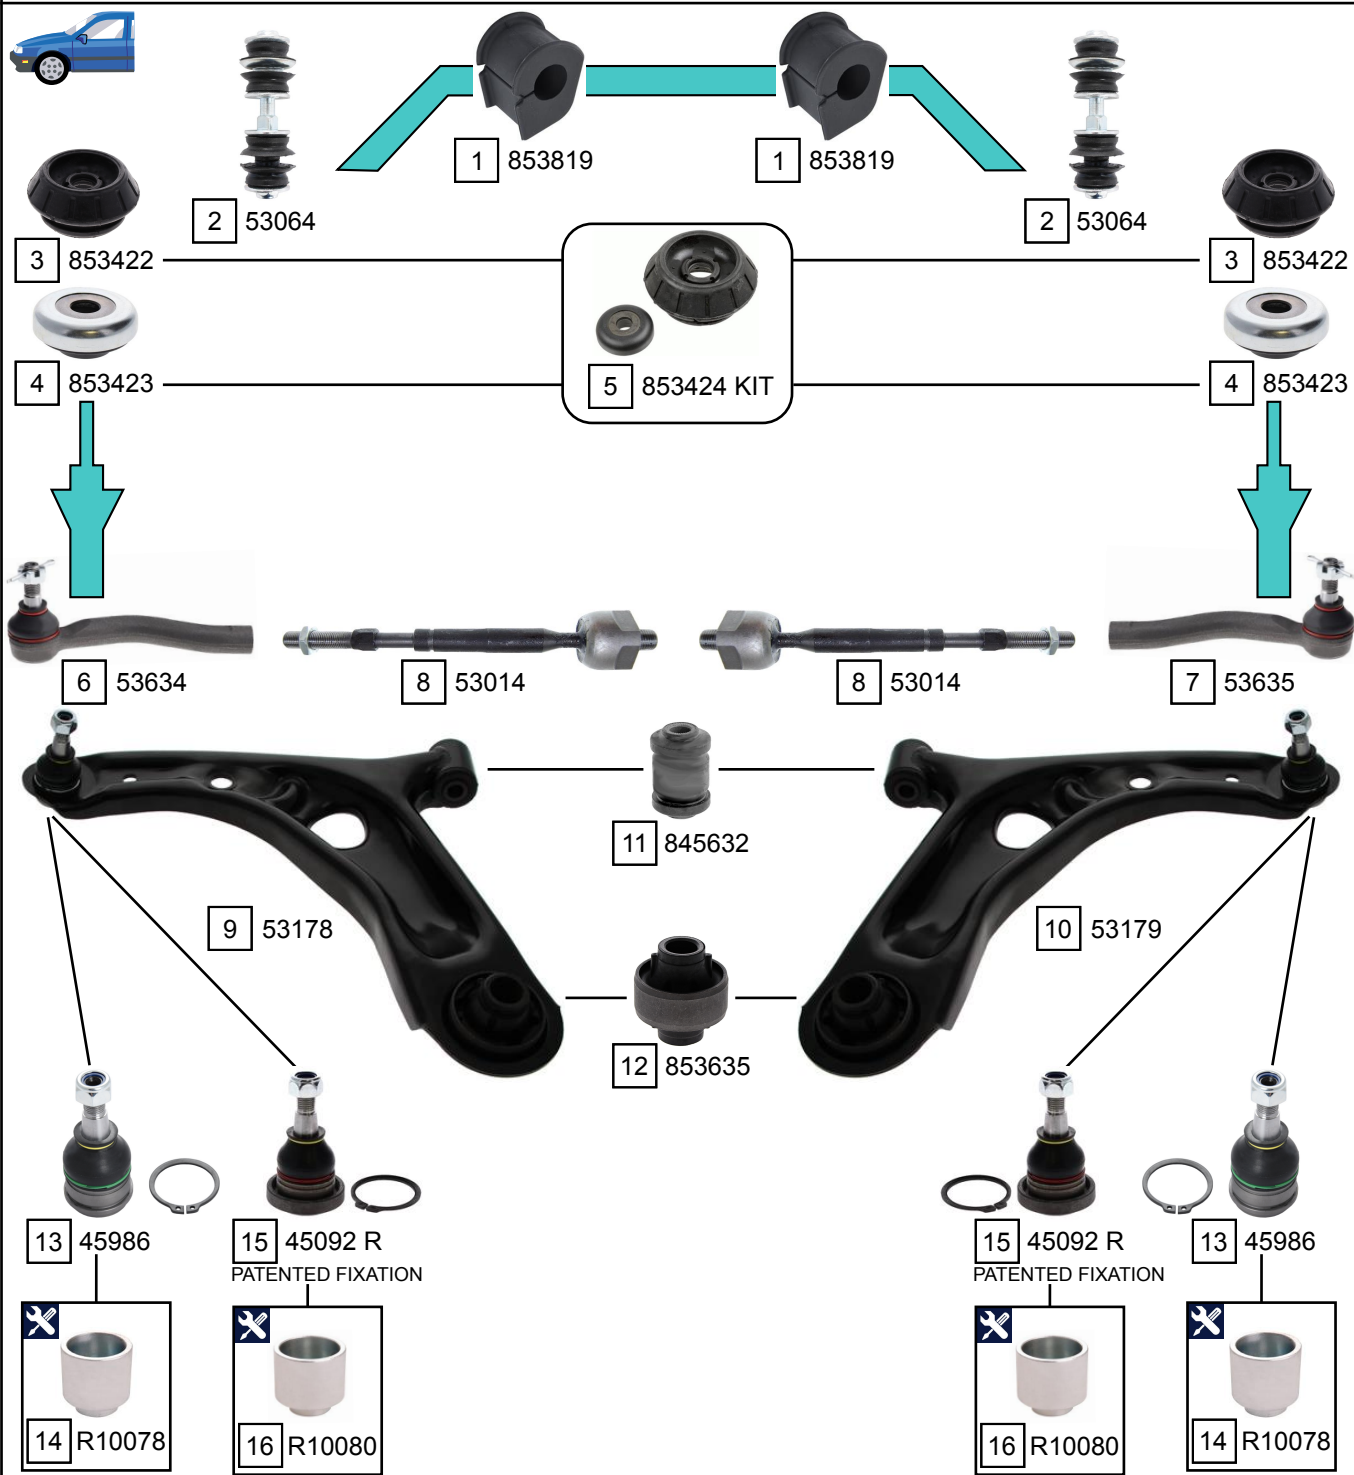

AYGO (WNB10, KGB10)

06/2005 - 05/2014

Ref.	Sidem Ref.	Description	OE-number	Measures	Ref.	Sidem Ref.	Description	OE-number	Measures
1	853819	stabilizer mounting	48815 0H010	di:22	10	53179	TCA right wbj	48068 0H010	c:13.5
2	53064	stabilizer link	48819 70010	L:92	11	845632	silentblock for TCA	Part of	di:12.1 do:32.5
3	853422	strut mount	48609 0H010	di:20.5 do:91.5 L:46.2	12	853635	silentblock for TCA	Part of	di:19.1 do:57.2
4	853423	bearing	48619 0H010	di:12.2 do:45.3 L:18.9	13	45986	ball joint lower	Part of	c:13.5 do:36.8
5	853424 KIT	strut mount kit	48609 0H010 S1	di:20 do:92 L:46	14	R10078	mounting tool ring ø44 ø36	TOOL	di:36 do:44
6	53634	tie rod end left	45047 09125	c:12.5 th:FM12X1.25R	15	45092 R	ball joint	Part of	c:13.5 do:36.8
7	53635	tie rod end right	45046 09295	c:12.5 th:FM12X1.25R	16	R10080	mounting tool ring ø48 ø40	TOOL	di:40 do:48
8	53014	axial joint	Part of	th:MM14X1.5R L:223	17	853301	mounting axle body	48725 0H010	di:12.4 do:59
9	53178	TCA left wbj	48069 0H010	c:13.5					