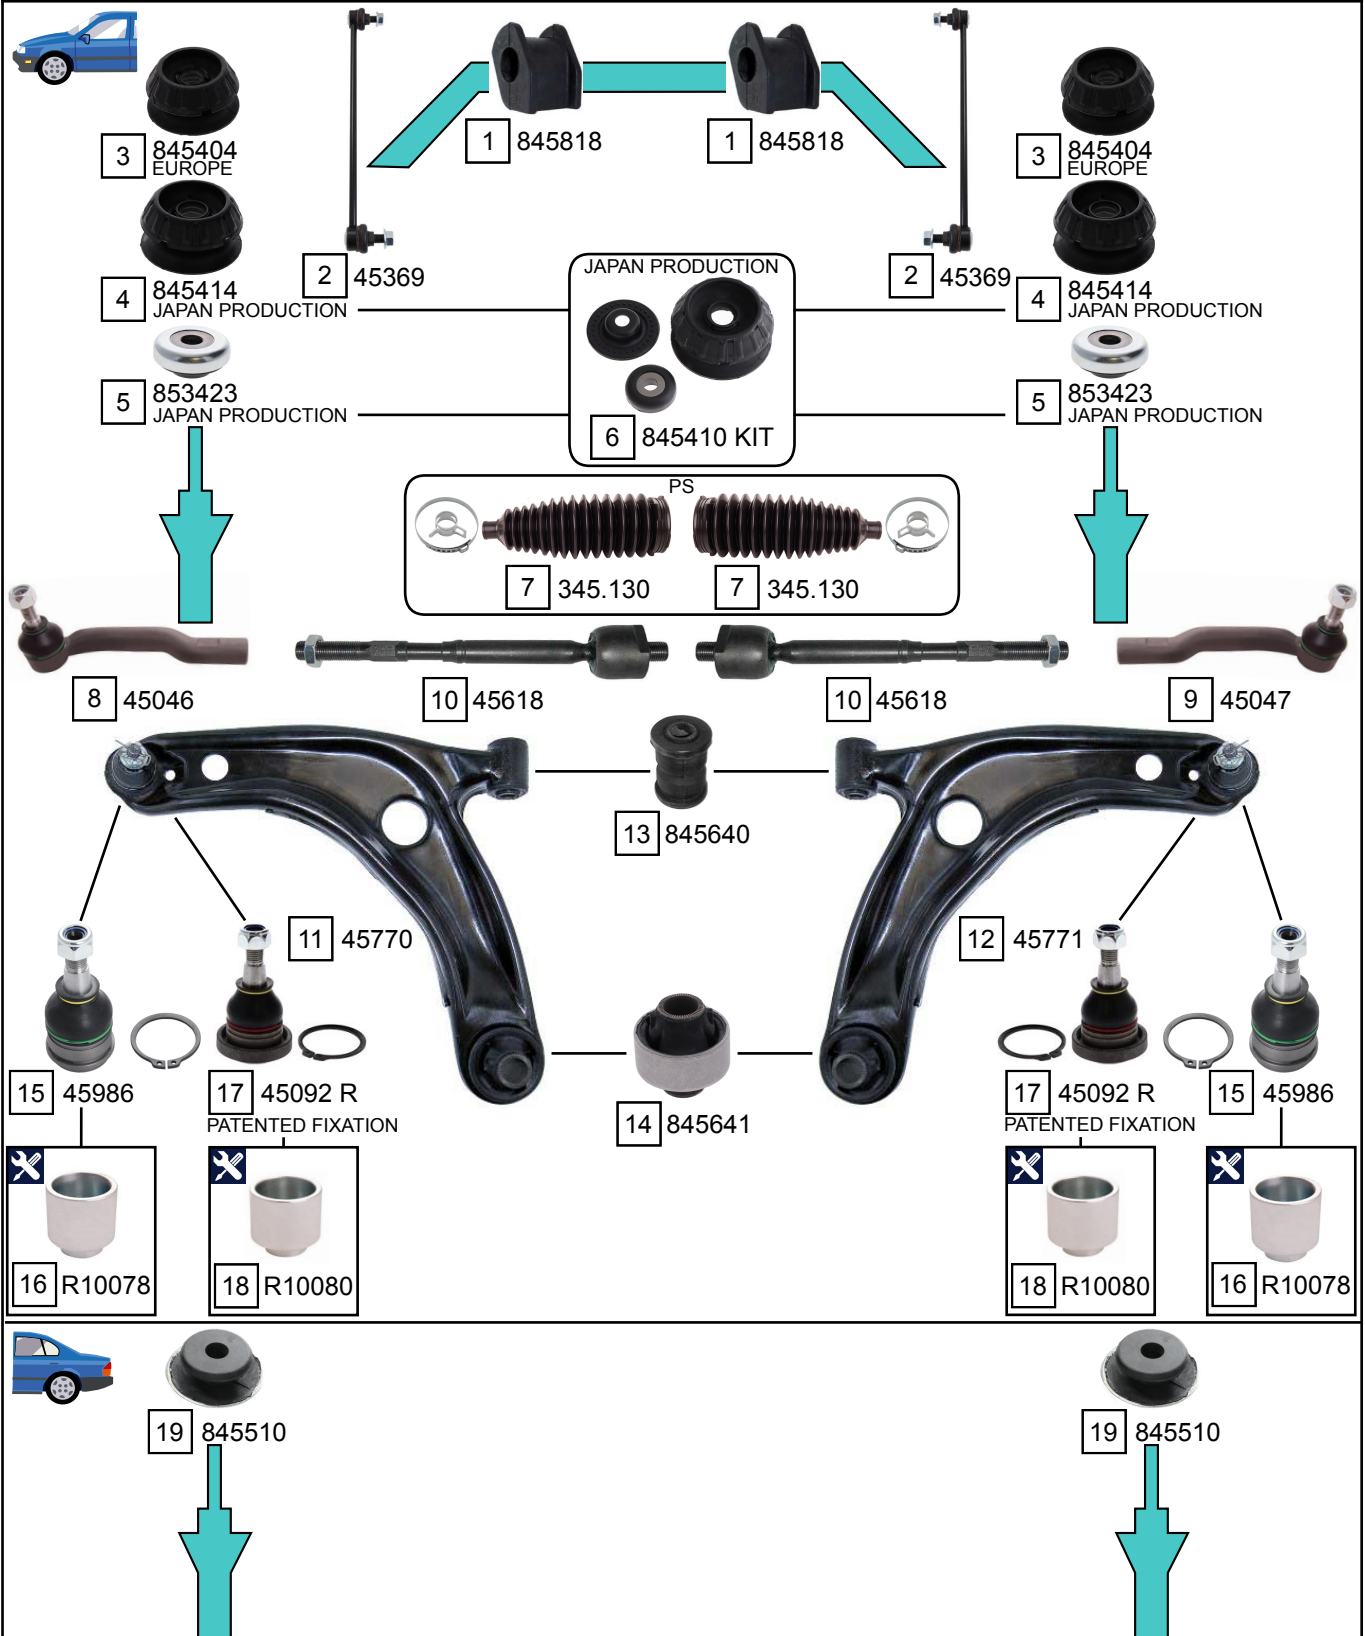

YARIS II (_P9_)

11/2005 - 12/2014

Ref.	Sidem Ref.	Description	OE-number	Measures	Ref.	Sidem Ref.	Description	OE-number	Measures
1	845818	stabilizer mounting	48815 52090	di:24	11	45770	TCA left wbj	48069 09040	c:13.4
2	45369	stabilizer link	48820 0D010	L:360	12	45771	TCA right wbj	48068 09040	c:13.4
3	845404	strut mount	48609 0D040	di:25.5 do:91 L:53.5	13	845640	silentblock for TCA	Part of	di:14.2 do:33
4	845414	strut mount	48609 52100	di:20 L:52	14	845641	silentblock for TCA	Part of	di:21 do:60
5	853423	bearing	48619 0H010	di:12.2 do:45.3 L:18.9	15	45986	ball joint lower	Part of	c:13.5 do:36.8
6	845410 KIT	strut mount kit	48609 52100 S1	do:91	16	R10078	mounting tool ring ø44 ø36	TOOL	di:36 do:44
7	345.130	steering rack gaiter	45535 09010	D:52 d:13 L:182	17	45092 R	ball joint	Part of	c:13.5 do:36.8
8	45046	tie rod end left	45047 09220	c:12.6 th:FM14x1.5R	18	R10080	mounting tool ring ø48 ø40	TOOL	di:40 do:48
9	45047	tie rod end right	45046 09480	c:12.6 th:FM14x1.5R	19	845510	strut mount	48755 0D070	di:10 do:51.6 L:25.1
10	45618	axial joint	Part of	th:MM14X1.5R L:240					