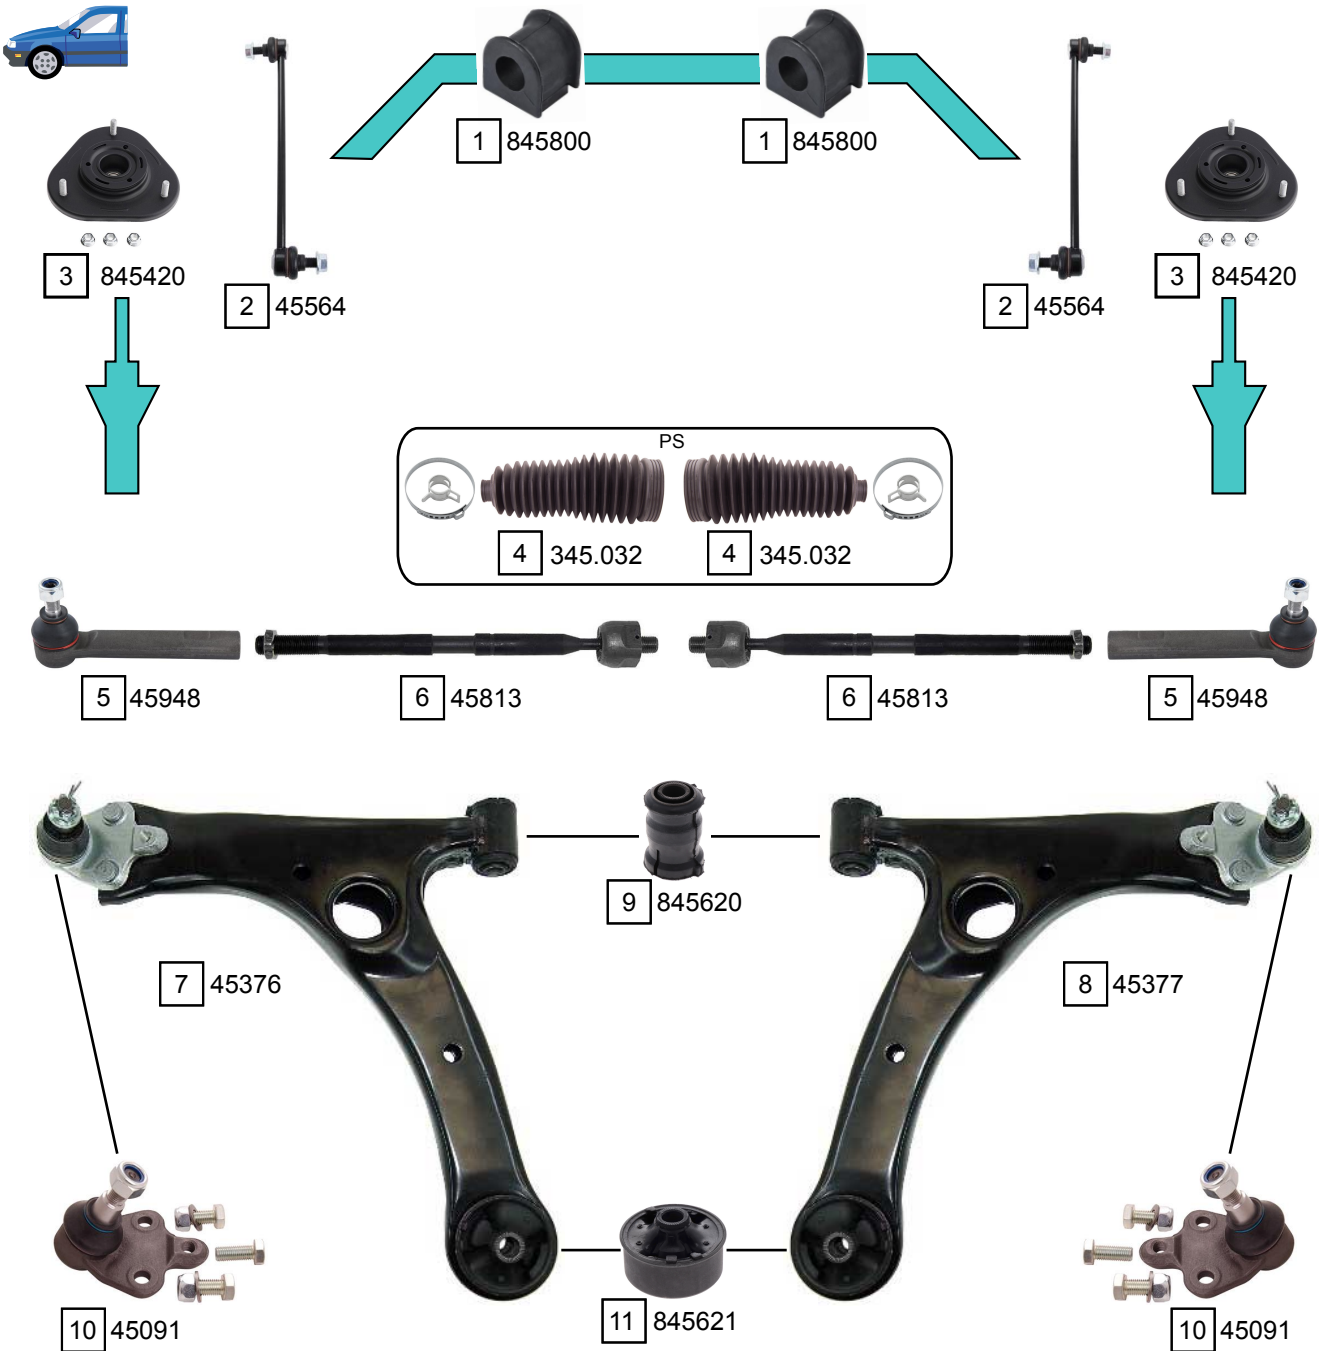

COROLLA VERSO (ZER\_, ZZE12\_, R1\_)

04/2004 - 04/2009

Ref.	Sidem Ref.	Description	OE-number	Measures	Ref.	Sidem Ref.	Description	OE-number	Measures
1	845800	stabilizer mounting	48815 0F010	di:24	7	45376	TCA left wbj	48069 0F010	c:17.6
2	45564	stabilizer link	48820 47010	L:285	8	45377	TCA right wbj	48068 0F010	c:17.6
3	845420	strut mount	48609 0F010	di:15	9	845620	silentblock for TCA	Part of	di:14.2 do:34.5
4	345.032	steering rack gaiter	45535 09020	D:55 d:17 L:171	10	45091	ball joint	43330 09360	c:17.6
5	45948	tie rod end	45046 09430	c:12.6 th:FM16x1.5R	11	845621	silentblock for TCA	Part of	di:14.2 do:68.3
6	45813	axial joint	45503 0F010	th:MM14X1.5R L:305					