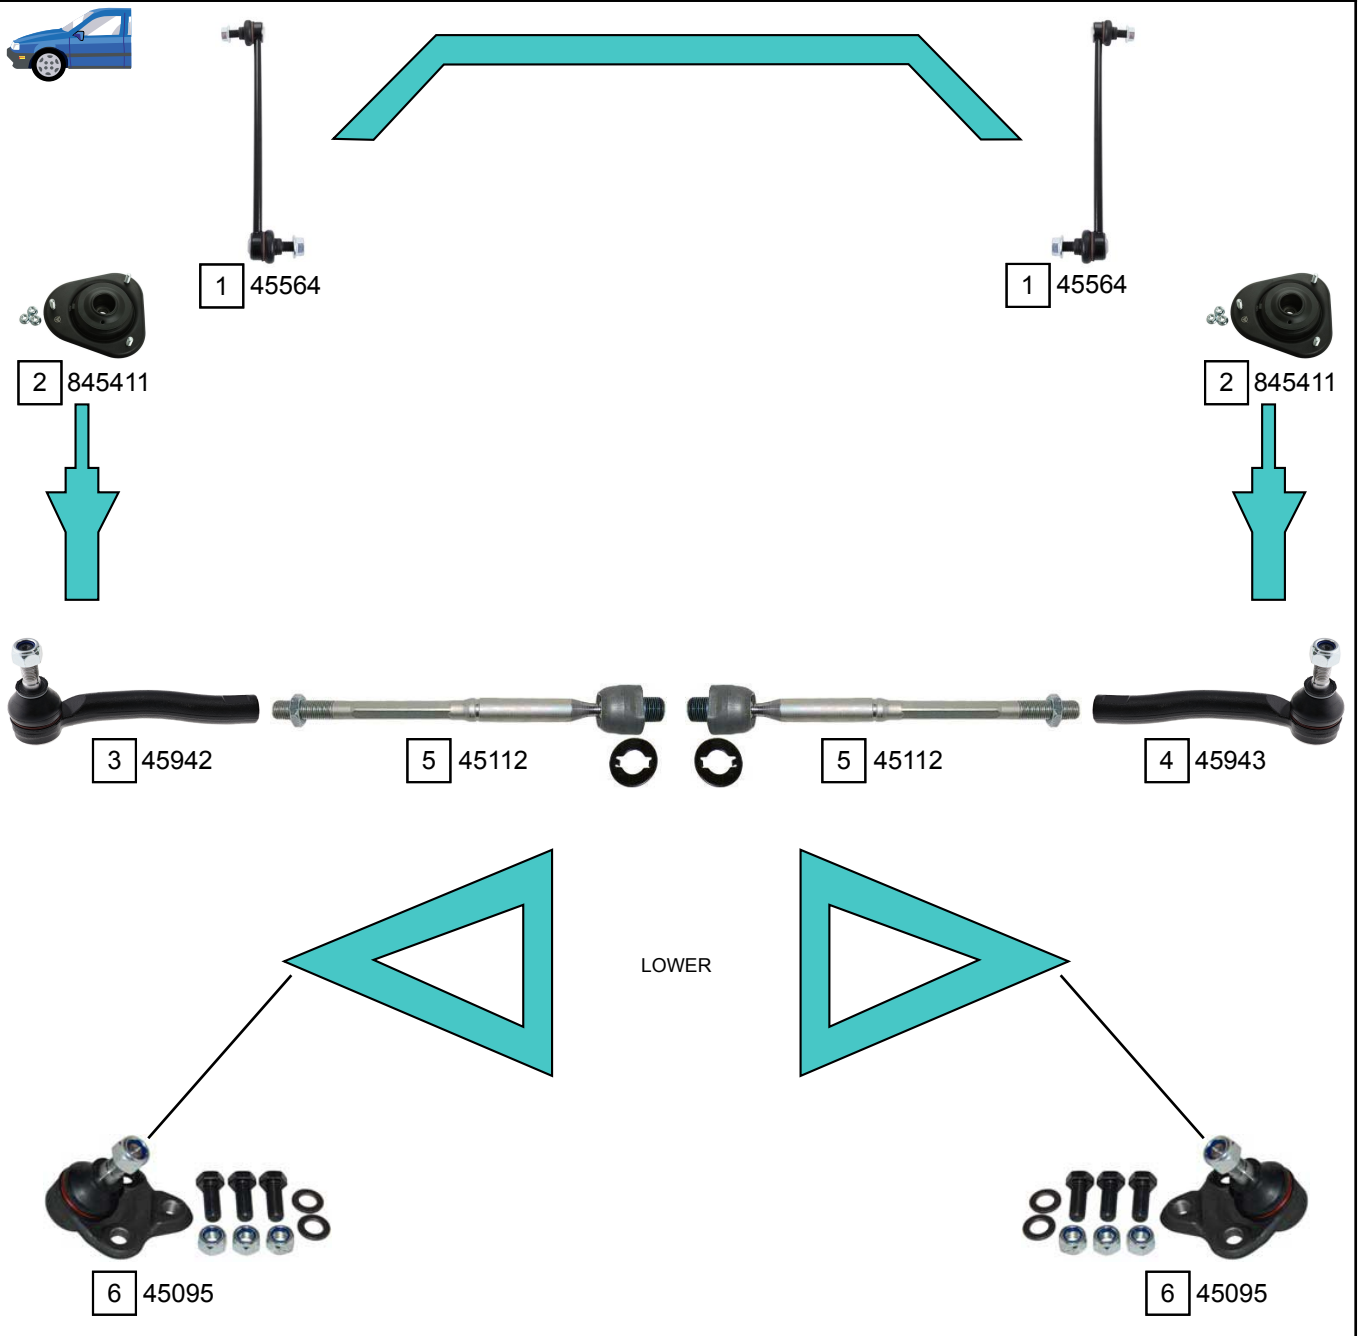

PRIUS (NHW11)

05/2000 - 08/2003

Ref.	Sidem Ref.	Description	OE-number	Measures	Ref.	Sidem Ref.	Description	OE-number	Measures
1	45564	stabilizer link	48820 47010	L:285	5	45112	axial joint	45503 49075	th:MM18x1.5R L:265
2	845411	strut mount	48609 47020	di:15 do:83.2 L:46.5	6	45095	ball joint	43330 19115	c:15.3
3	45942	tie rod end left	45047 19115	c:12.6 th:FM14x1.5R	7	845509 KIT	strut mount kit	48750 02040 S1	di:12 do:58 L:24
4	45943	tie rod end right	45046 19265	c:12.6 th:FM14x1.5R					