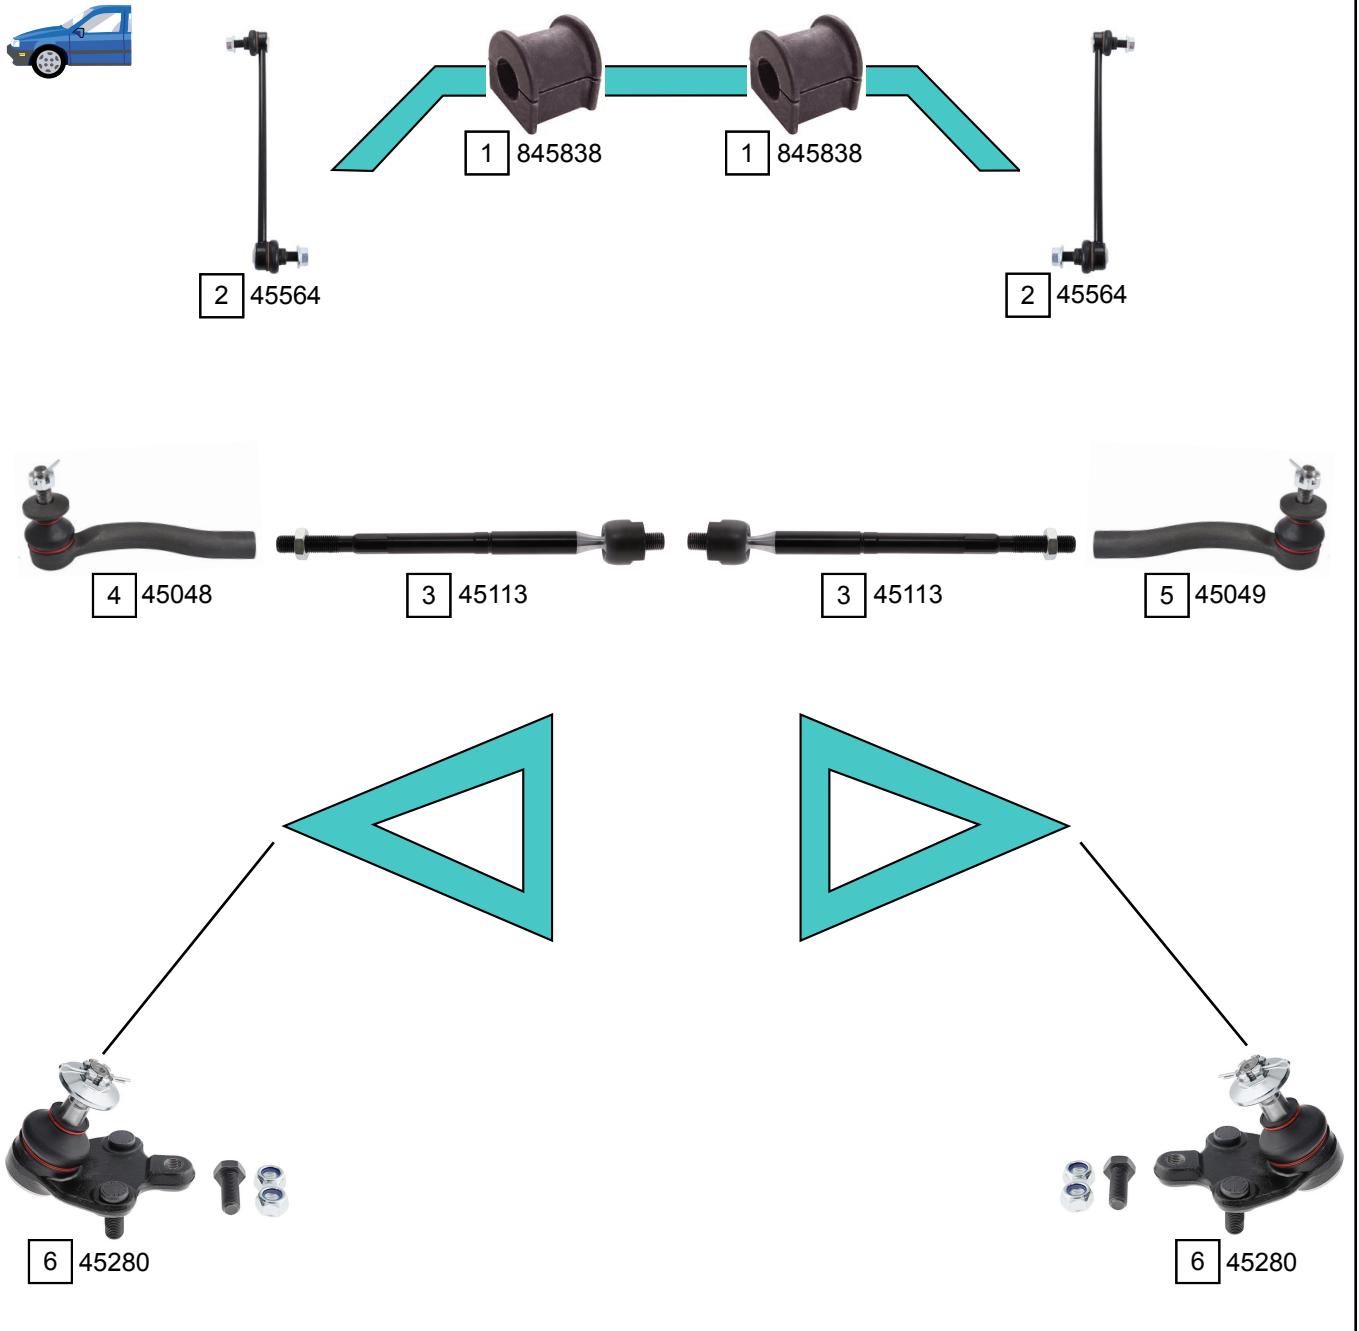

PRIUS (NHW20)

08/2003 - 12/2008

Ref.	Sidem Ref.	Description	OE-number	Measures	Ref.	Sidem Ref.	Description	OE-number	Measures
1	845838	stabilizer mounting	48815 13040	di:21	5	45049	tie rod end right	45046 49145	c:12 th:FM14x1.5R
2	45564	stabilizer link	48820 47010	L:285	6	45280	ball joint	43330 49055	c:15
3	45113	axial joint	45503 47030	th:MM14x1.5R L:280	7	845509 KIT	strut mount kit	48750 02040 S1	di:12 do:58 L:24
4	45048	tie rod end left	45047 49075	c:12 th:FM14x1.5R					