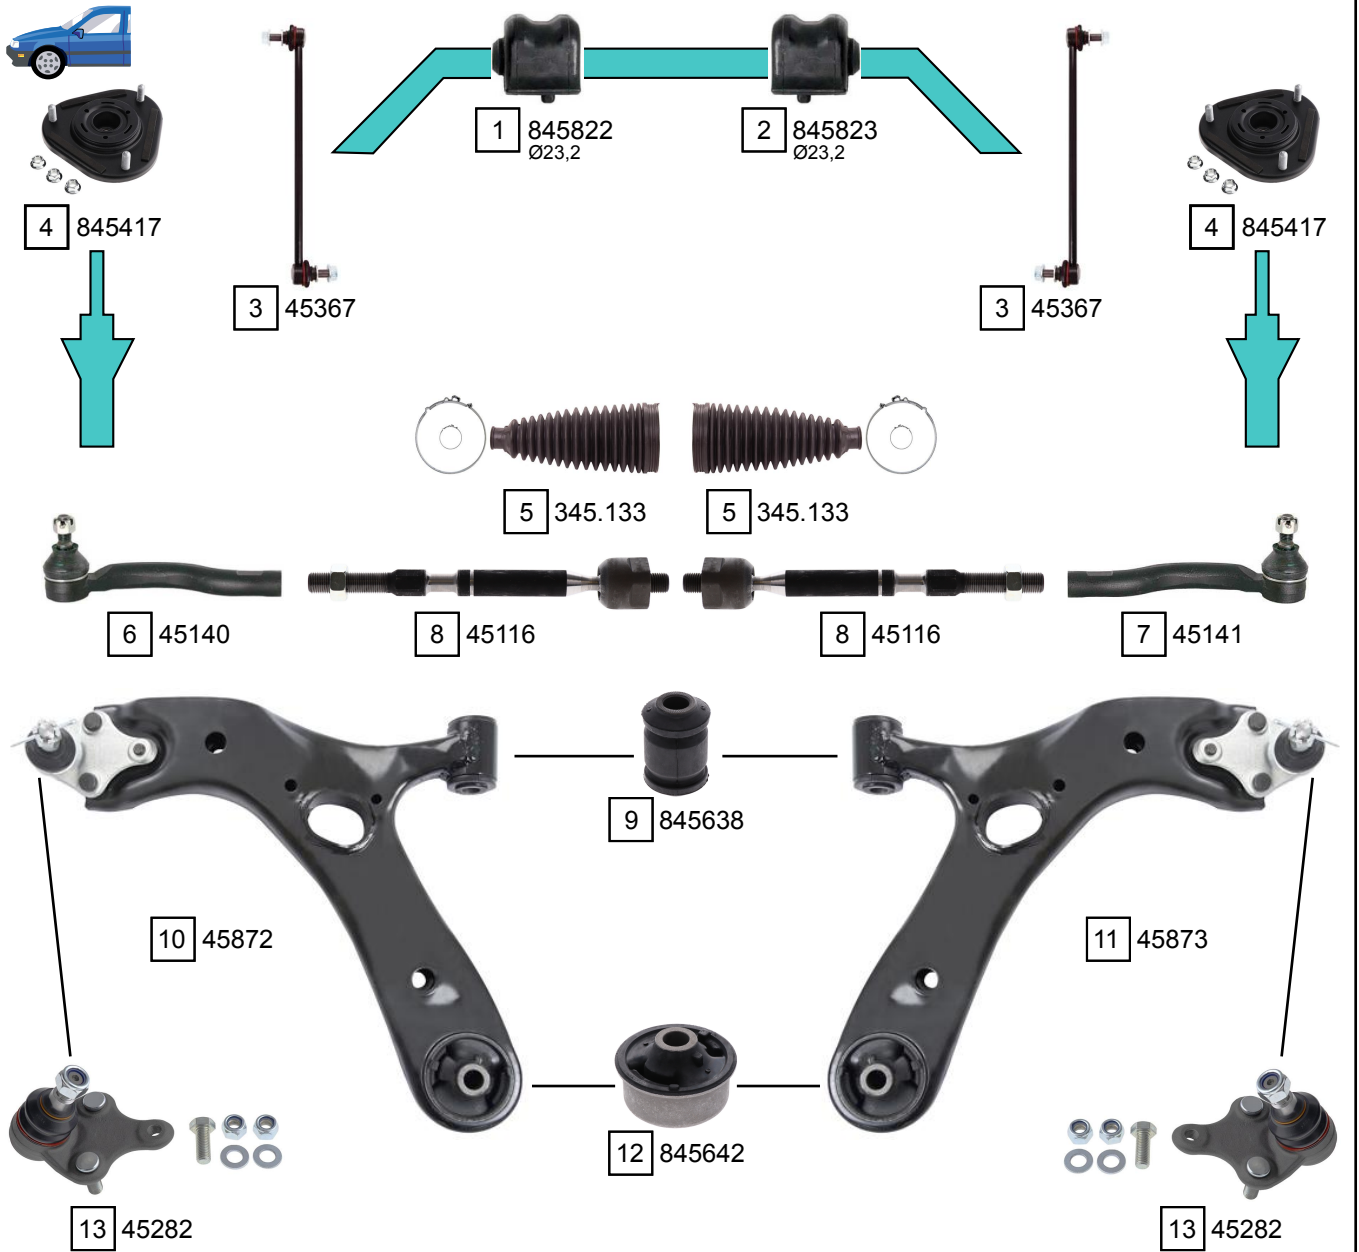

AURIS (\_E15\_)

10/2006 - 05/2013

Ref.	Sidem Ref.	Description	OE-number	Measures	Ref.	Sidem Ref.	Description	OE-number	Measures
1	845822	stabilizer mounting	48815 02140	di:21	8	45116	axial joint	Part of	th:MM14x1.5R L:232
2	845823	stabilizer mounting	48815 02150	di:21	9	845638	silentblock for TCA	Part of	di:16.2 do:41
3	45367	stabilizer link	48820 02070	L:360	10	45872	TCA left wbj	48069 12300	c:17.5
4	845417	strut mount	48609 02161	di:14	11	45873	TCA right wbj	48068 12300	c:17.5
5	345.133	steering rack gater	45535 09120	D:60 d:16 L:157	12	845642	silentblock for TCA	Part of	di:16.2 do:68
6	45140	tie rod end left	45047 19215	c:13.7 th:FM15x1.5R	13	45282	ball joint	43330 49095	c:17.5
7	45141	tie rod end right	45046 19415	c:13.7 th:FM15x1.5R	14	845511 KIT	strut mount kit	48755 02090 S1	di:16