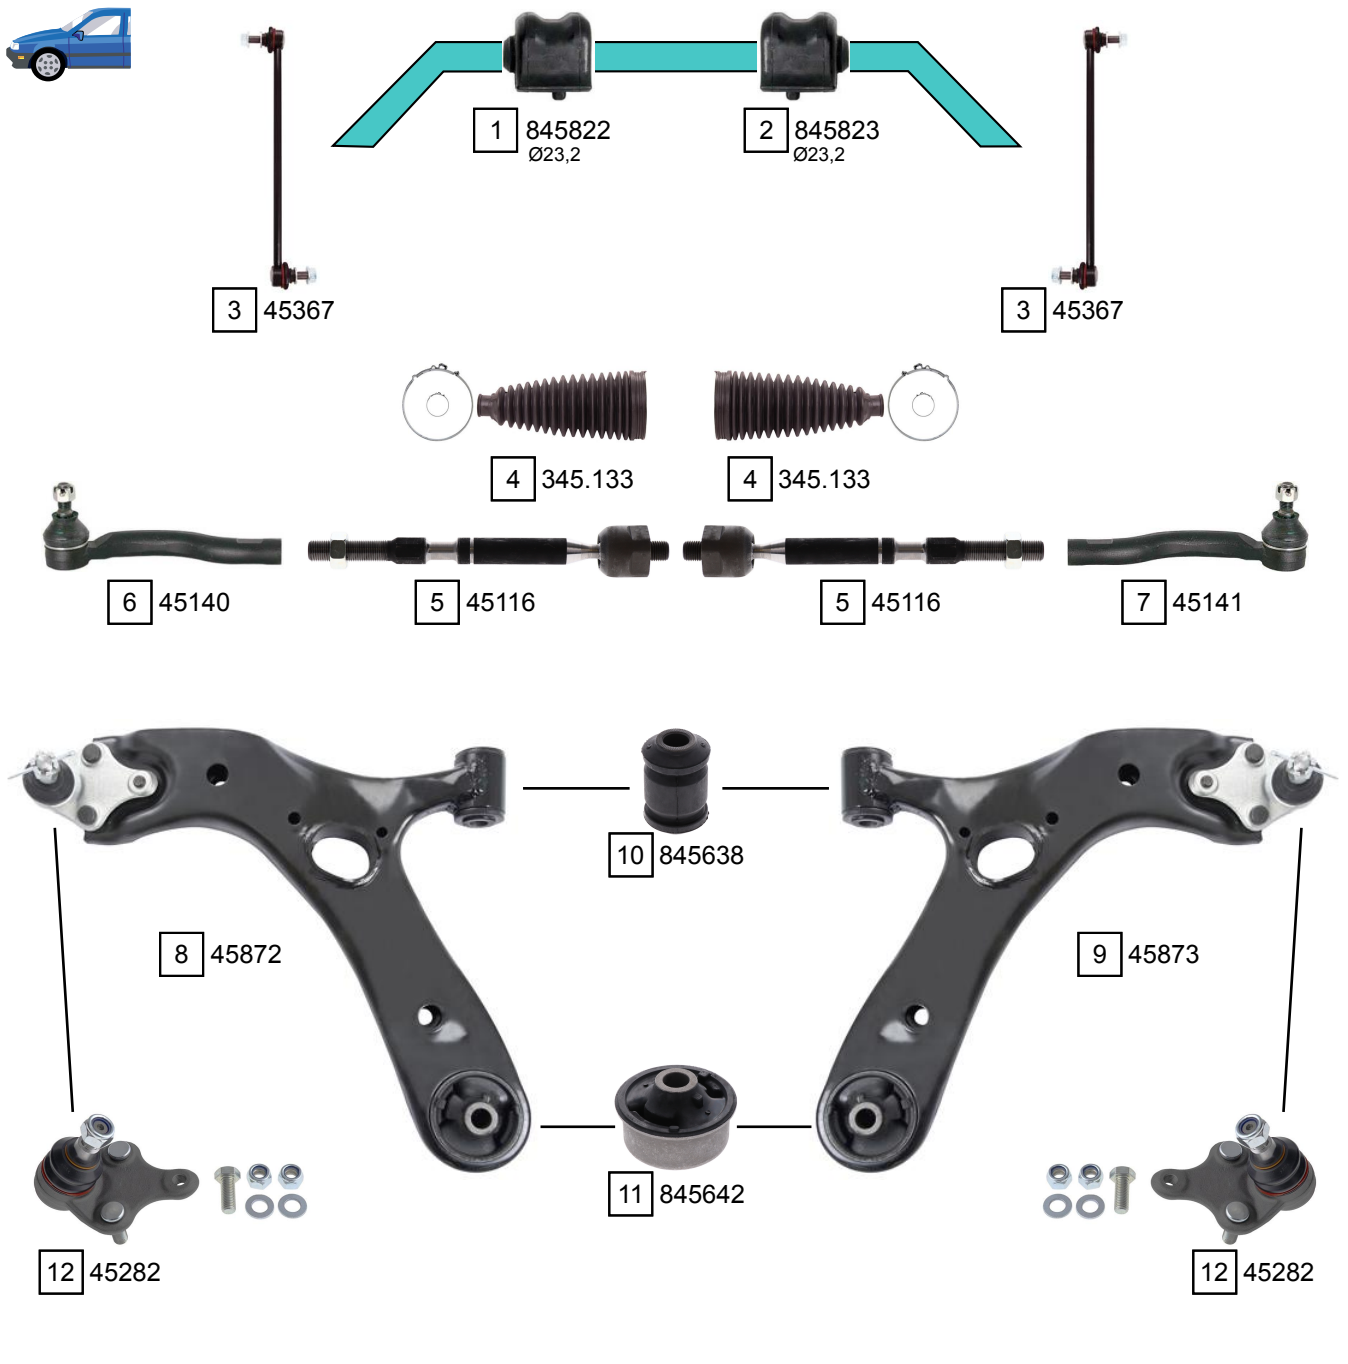

COROLLA (_E15_)

11/2006 - 11/2013

Ref.	Sidem Ref.	Description	OE-number	Measures	Ref.	Sidem Ref.	Description	OE-number	Measures
1	845822	stabilizer mounting	48815 02140	di:21	8	45872	TCA left wbj	48069 12300	c:17.5
2	845823	stabilizer mounting	48815 02150	di:21	9	45873	TCA right wbj	48068 12300	c:17.5
3	45367	stabilizer link	48820 02070	L:360	10	845638	silentblock for TCA	Part of	di:16.2 do:41
4	345.133	steering rack gaiter	45535 09120	D:60 d:16 L:157	11	845642	silentblock for TCA	Part of	di:16.2 do:68
5	45116	axial joint	Part of	th:MM14x1.5R L:232	12	45282	ball joint	43330 49095	c:17.5
6	45140	tie rod end left	45047 19215	c:13.7 th:FM15x1.5R	13	845301	mounting axle body	48725 12590	di:14.1 do:69.6
7	45141	tie rod end right	45046 19415	c:13.7 th:FM15x1.5R					