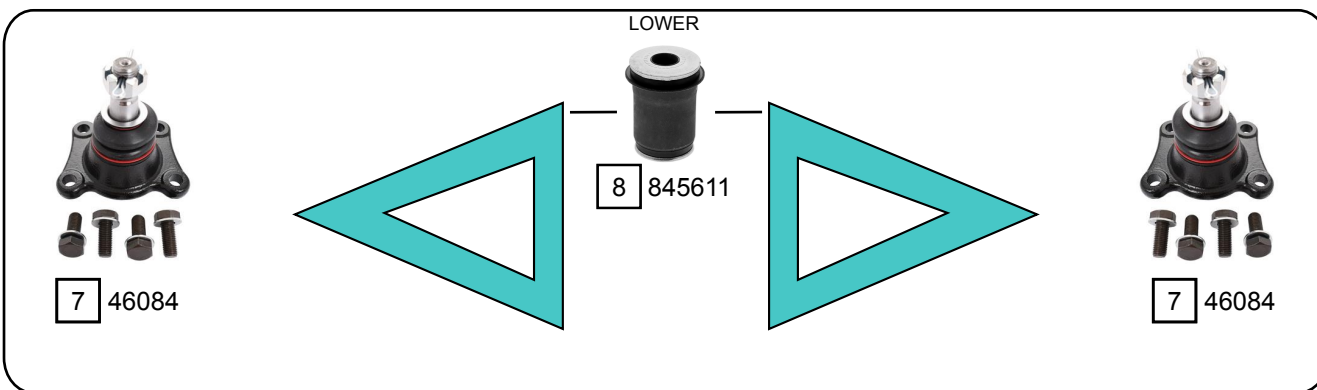

HILUX 4X4 KDN165/170/190
LN165/170/190
RZN168/173

08/1997 - 08/2005

2 45830

3 46030

3 46030

2 45830

Ref.	Sidem Ref.	Description	OE-number	Measures	Ref.	Sidem Ref.	Description	OE-number	Measures
1	845824	stabilizer mounting	48815 14160	di:25	5	845609	silentblock for TCA	48632 26010	di:20 do:46.2
2	45830	tie rod end	45046 39235	c:14.8 th:MM17X1.5L	6	845618	silentblock for TCA	48635 26010	di:26.3 do:55.5
3	46030	tie rod end	45406 39185	c:14.7 th:MM17x1.5R	7	46084	ball joint	43330 39835	c:18.1
4	46082	ball joint	43360 39085	c:16.8	8	845611	silentblock for TCA	48061 26010	di:16.1 do:43.3