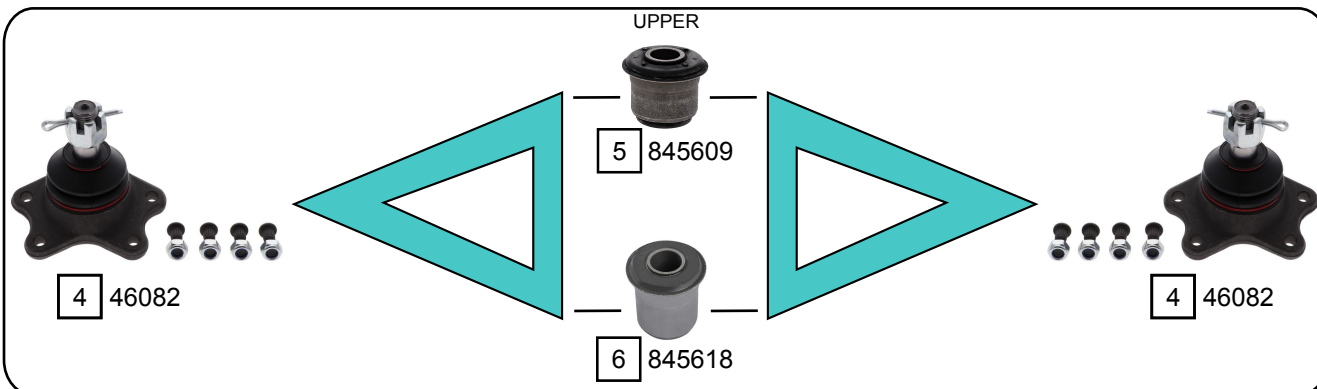

HILUX 4X4 KDN165/170/190
LN165/170/190
RZN168/173

08/1997 - 08/2005

2 45830

3 46030

3 46030

2 45830

Ref.	Sidem Ref.	Description	OE-number	Measures	Ref.	Sidem Ref.	Description	OE-number	Measures
1	845824	stabilizer mounting	48815 14160	di:25	5	845609	silentblock for TCA	48632 26010	di:20 do:46.2
2	45830	tie rod end	45046 39235	c:14.8 th:MM17X1.5L	6	845618	silentblock for TCA	48635 26010	di:26.3 do:55.5
3	46030	tie rod end	45406 39185	c:14.7 th:MM17x1.5R	7	46084	ball joint	43330 39835	c:18.1
4	46082	ball joint	43360 39085	c:16.8	8	845611	silentblock for TCA	48061 26010	di:16.1 do:43.3