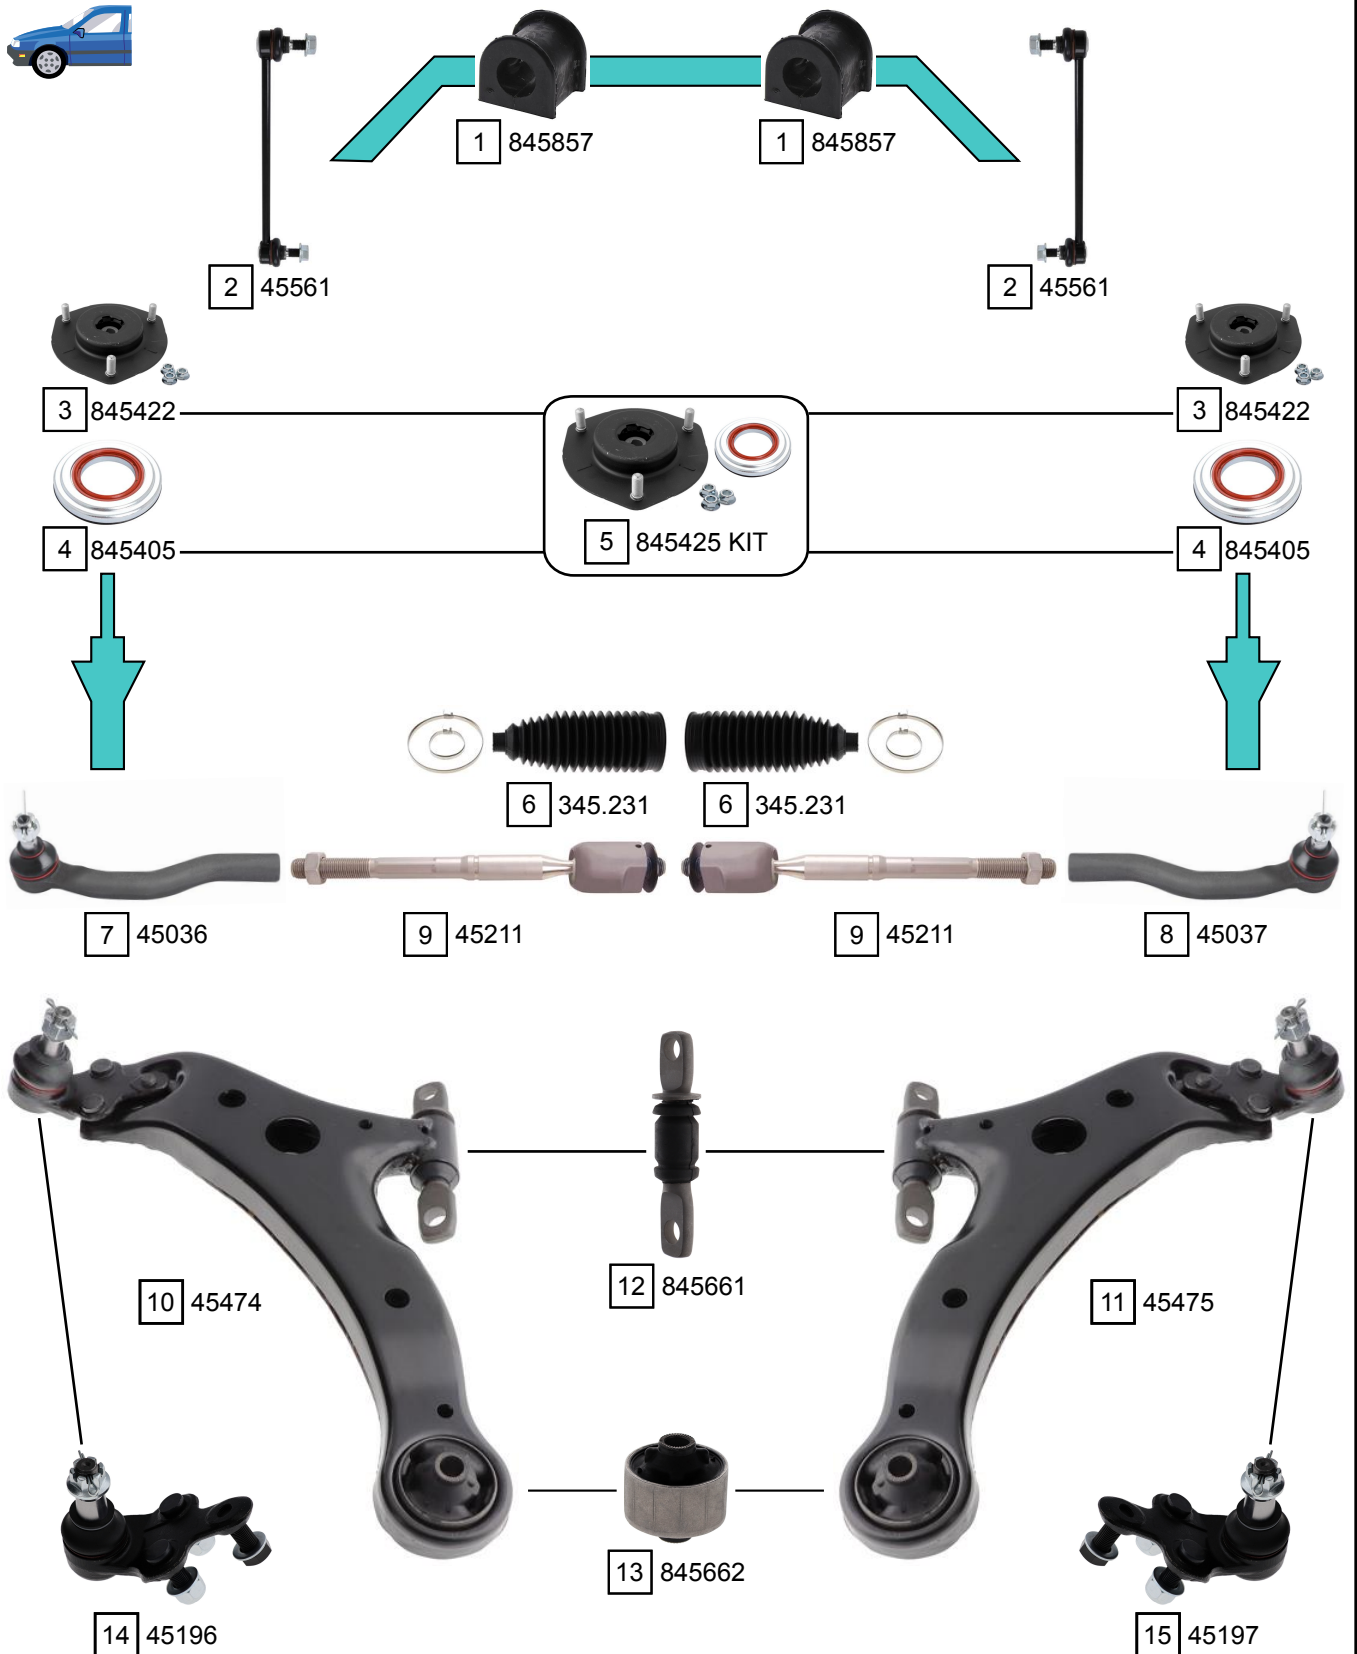

CAMRY (_V40)

01/2006 - 09/2011

Ref.	Sidem Ref.	Description	OE-number	Measures	Ref.	Sidem Ref.	Description	OE-number	Measures
1	845857	stabilizer mounting	48815 33101	di:23.5	9	45211	axial joint	45503 39275	th:MM14x1.5R L:248
2	45561	stabilizer link	48820 33070	L:260	10	45474	TCA left wbj	48069 28120	c:17.6
3	845422	strut mount	48609 33210	di:14.3	11	45475	TCA right wbj	48068 28120	c:17.6
4	845405	bearing	90903 63014	di:35.2 do:70 L:11.5	12	845661	silentblock for TCA	Part of	do:32.7
5	845425 KIT	strut mount kit	48609 33210 S1	di:14	13	845662	silentblock for TCA	Part of	di:14.2 do:60
6	345.231	steering rack gater	45535 33050	D:54 d:15 L:160	14	45196	ball joint left	43340 29215	c:17.6
7	45036	tie rod end left	45470 39225	c:13.6 th:FM15X1.5R	15	45197	ball joint right	43330 29615	c:17.6
8	45037	tie rod end right	45460 39635	c:13.6 th:FM15X1.5R					