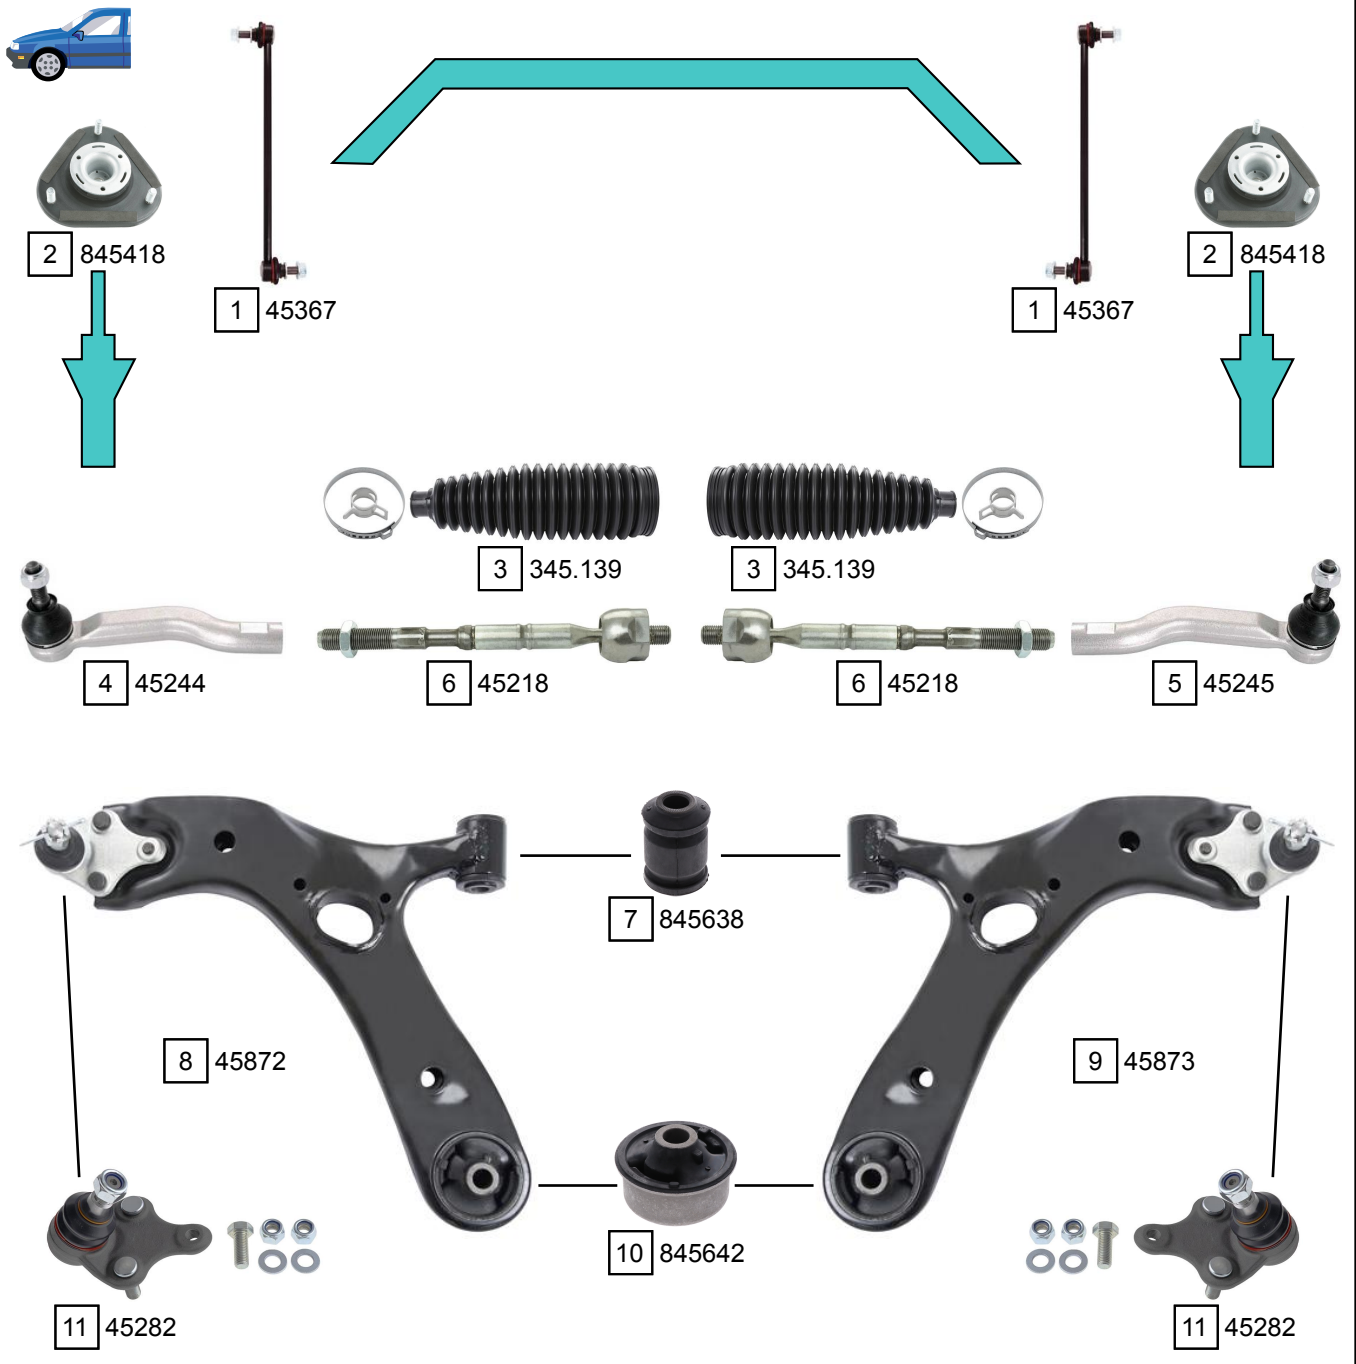

VERSO (_R2_)

04/2009 - 08/2018

Ref.	Sidem Ref.	Description	OE-number	Measures	Ref.	Sidem Ref.	Description	OE-number	Measures
1	45367	stabilizer link	48820 02070	L:360	7	845638	silentblock for TCA	Part of	di:16.2 do:41
2	845418	strut mount	48609 0F021	di:14.1 L:55	8	45872	TCA left wbj	48069 12300	c:17.5
3	345.139	steering rack gaiter	45535 49045	D:49 d:16 L:188	9	45873	TCA right wbj	48068 12300	c:17.5
4	45244	tie rod end left	45047 09320	c:13.5 th:FM16x1.5R	10	845642	silentblock for TCA	Part of	di:16.2 do:68
5	45245	tie rod end right	45046 09660	c:13.5 th:FM16x1.5R	11	45282	ball joint	43330 49095	c:17.5
6	45218	axial joint	Part of	th:MM14x1.5R L:232	12	845301	mounting axle body	48725 12590	di:14.1 do:69.6