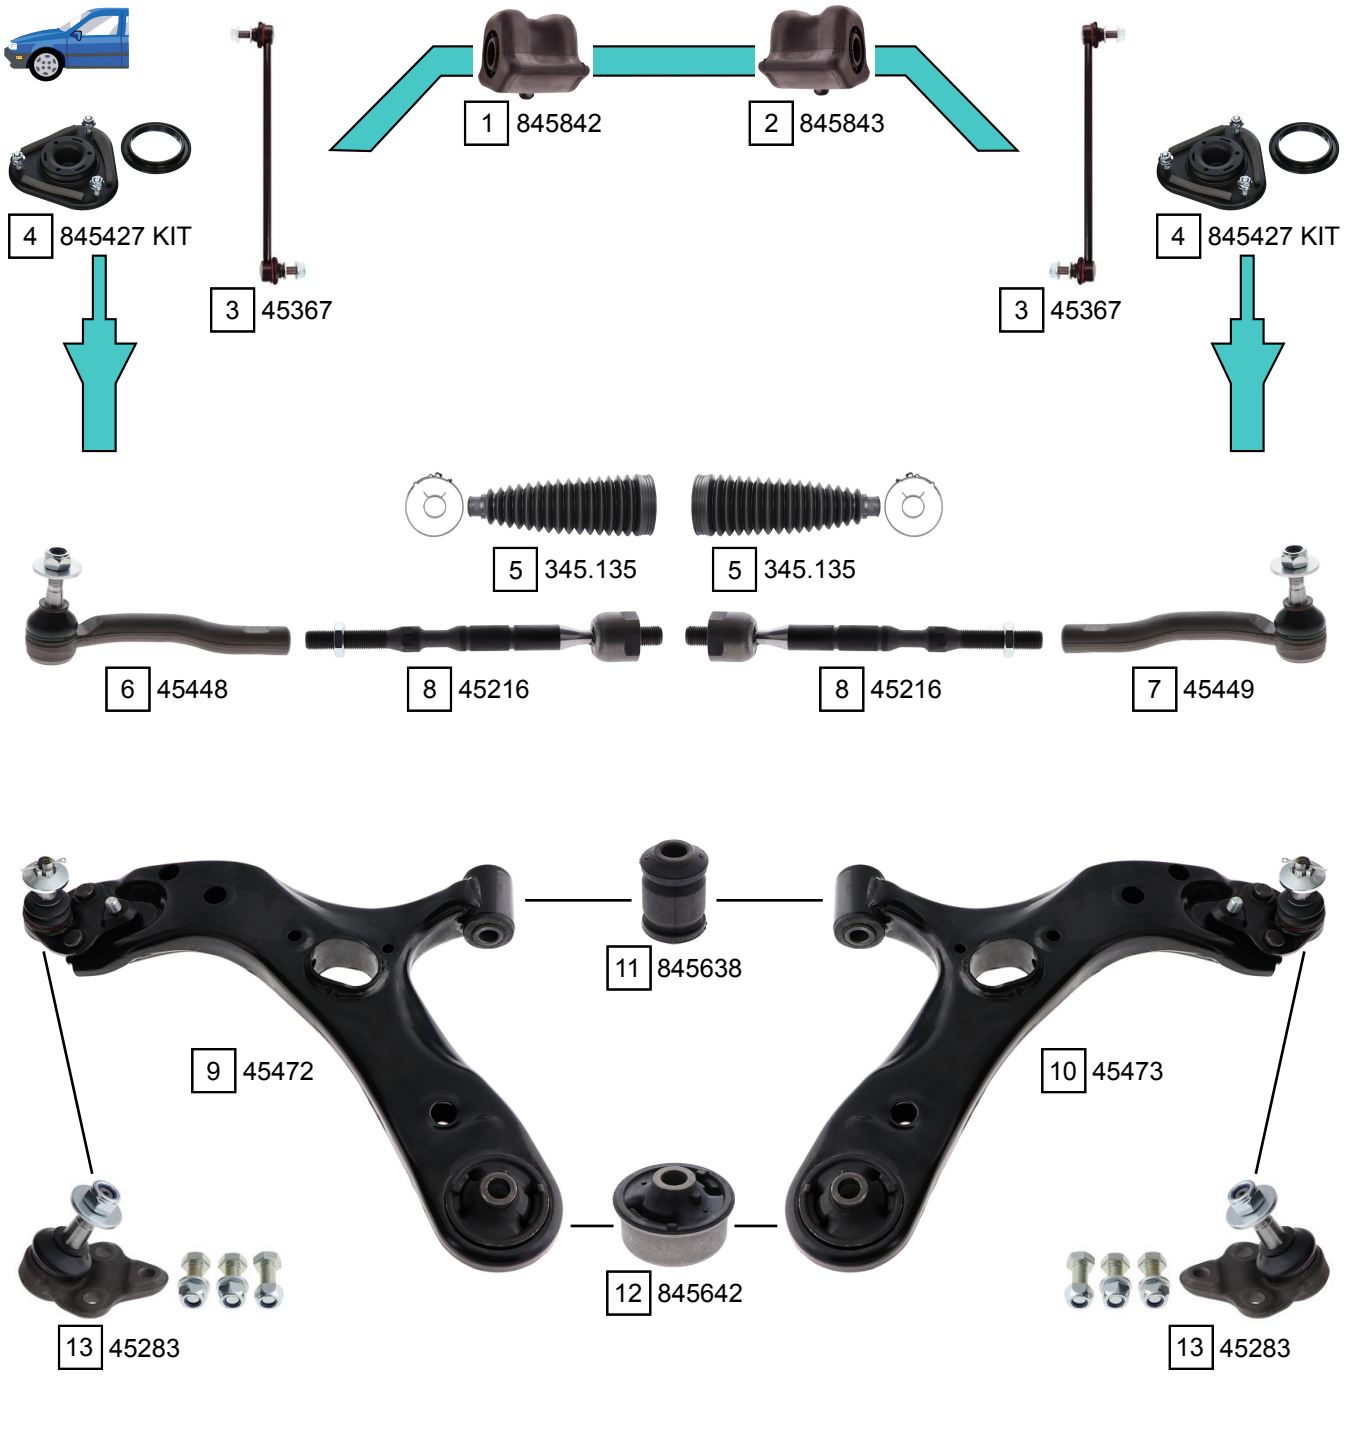

PRIUS (ZVW30, ZVW35)

01/2009 - 04/2016

Ref.	Sidem Ref.	Description	OE-number	Measures	Ref.	Sidem Ref.	Description	OE-number	Measures
1	845842	stabilizer mounting	48815 47020	di:22.2	8	45216	axial joint	Part of	th:MM14X1.5R L:229
2	845843	stabilizer mounting	48815 47030	di:22.2	9	45472	TCA left wbj	48069 47050	c:15
3	45367	stabilizer link	48820 02070	L:360	10	45473	TCA right wbj	48068 47050	c:15
4	845427 KIT	strut mount kit	48609 47040 S1	L:57	11	845638	silentblock for TCA	Part of	di:16.2 do:41
5	345.135	steering rack gaiter	45535 49015	D:60 d:16 L:182	12	845642	silentblock for TCA	Part of	di:16.2 do:68
6	45448	tie rod end left	45047 49165	c:12.1 th:FM14X1.5R	13	45283	ball joint	43330 49185	c:15
7	45449	tie rod end right	45046 49225	c:12.1 th:FM14X1.5R					