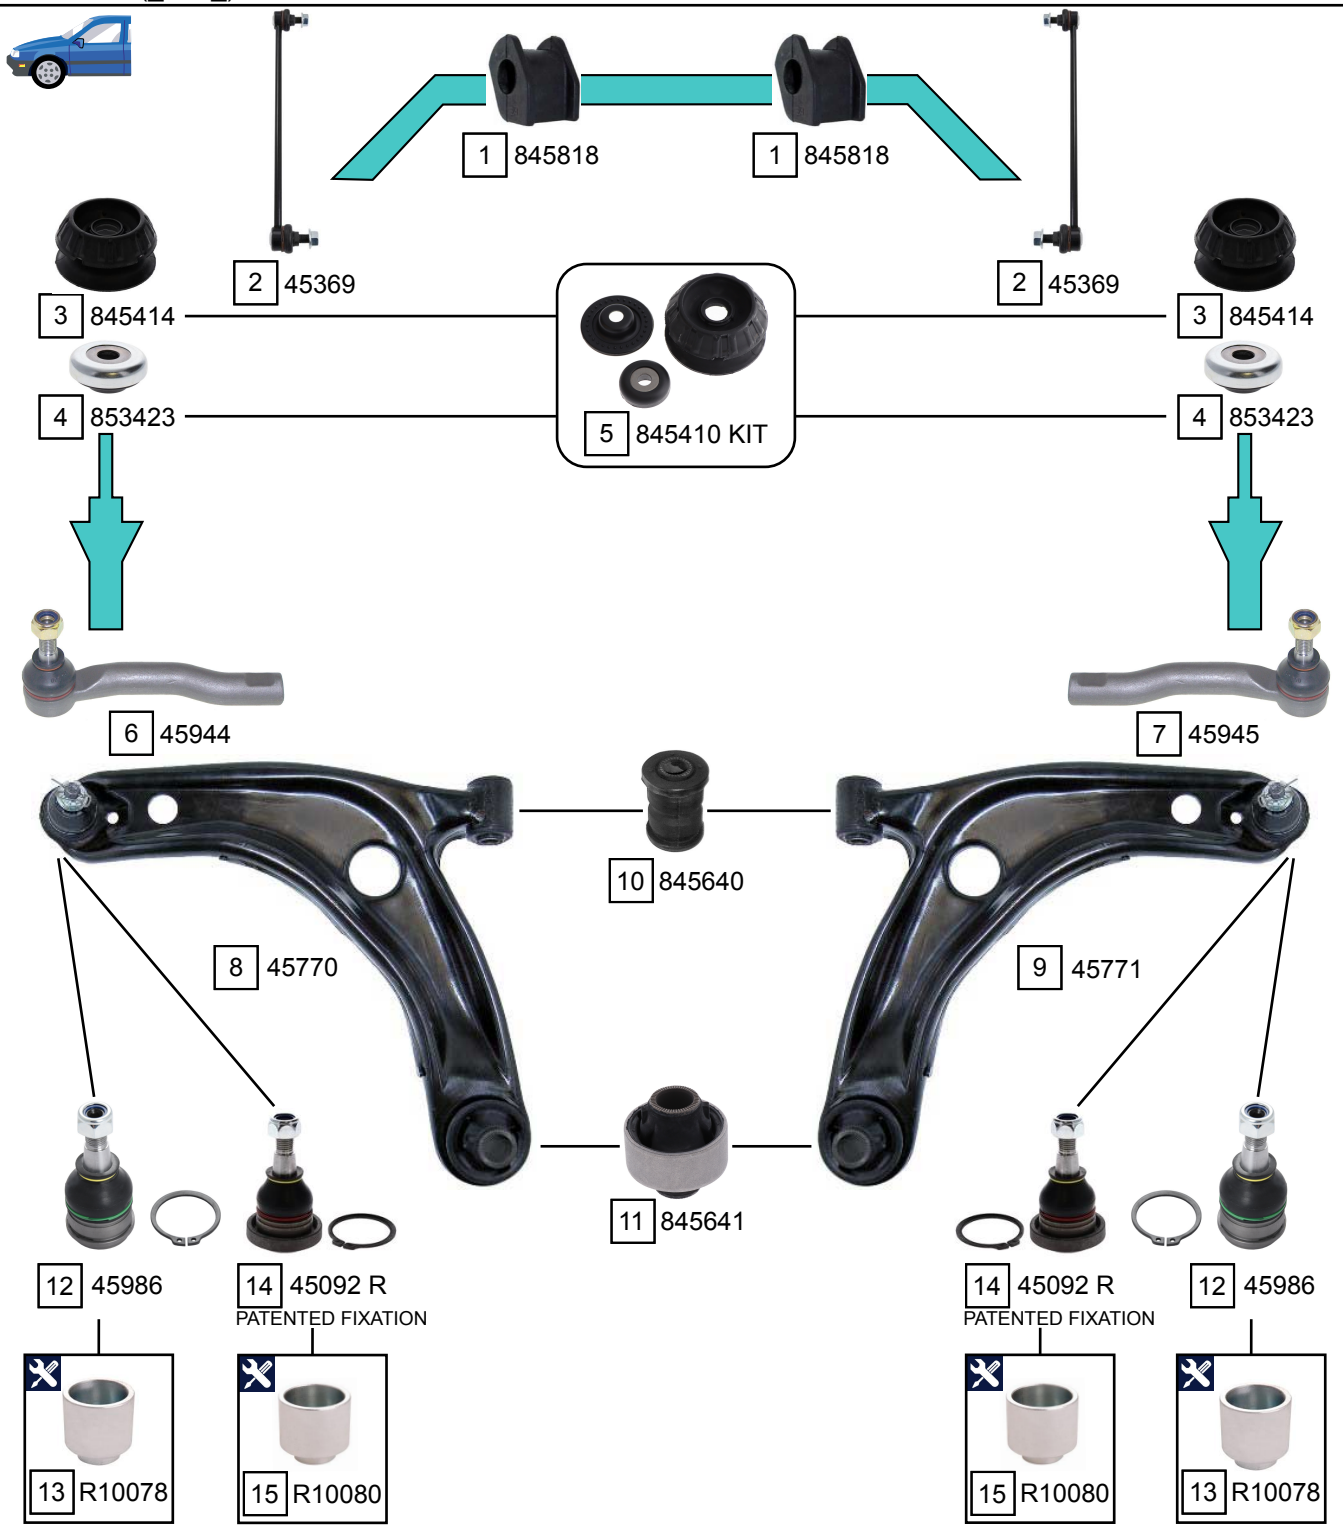

VERSO-S (_P12_)

11/2010 - 10/2016

Ref.	Sidem Ref.	Description	OE-number	Measures	Ref.	Sidem Ref.	Description	OE-number	Measures
1	845818	stabilizer mounting	48815 52090	di:24	9	45771	TCA right wbj	48068 09040	c:13.4
2	45369	stabilizer link	48820 0D010	L:360	10	845640	silentblock for TCA	Part of	di:14.2 do:33
3	845414	strut mount	48609 52100	di:20 L:52	11	845641	silentblock for TCA	Part of	di:21 do:60
4	853423	bearing	48619 0H010	di:12.2 do:45.3 L:18.9	12	45986	ball joint lower	Part of	c:13.5 do:36.8
5	845410 KIT	strut mount kit	48609 52100 S1	do:91	13	R10078	mounting tool ring ø44 ø36	TOOL	di:36 do:44
6	45944	tie rod end left	45047 59145	c:12.7 th:FM15X1.5R	14	45092 R	ball joint	Part of	c:13.5 do:36.8
7	45945	tie rod end right	45046 59205	c:12.7 th:FM15X1.5R	15	R10080	mounting tool ring ø48 ø40	TOOL	di:40 do:48
8	45770	TCA left wbj	48069 09040	c:13.4					