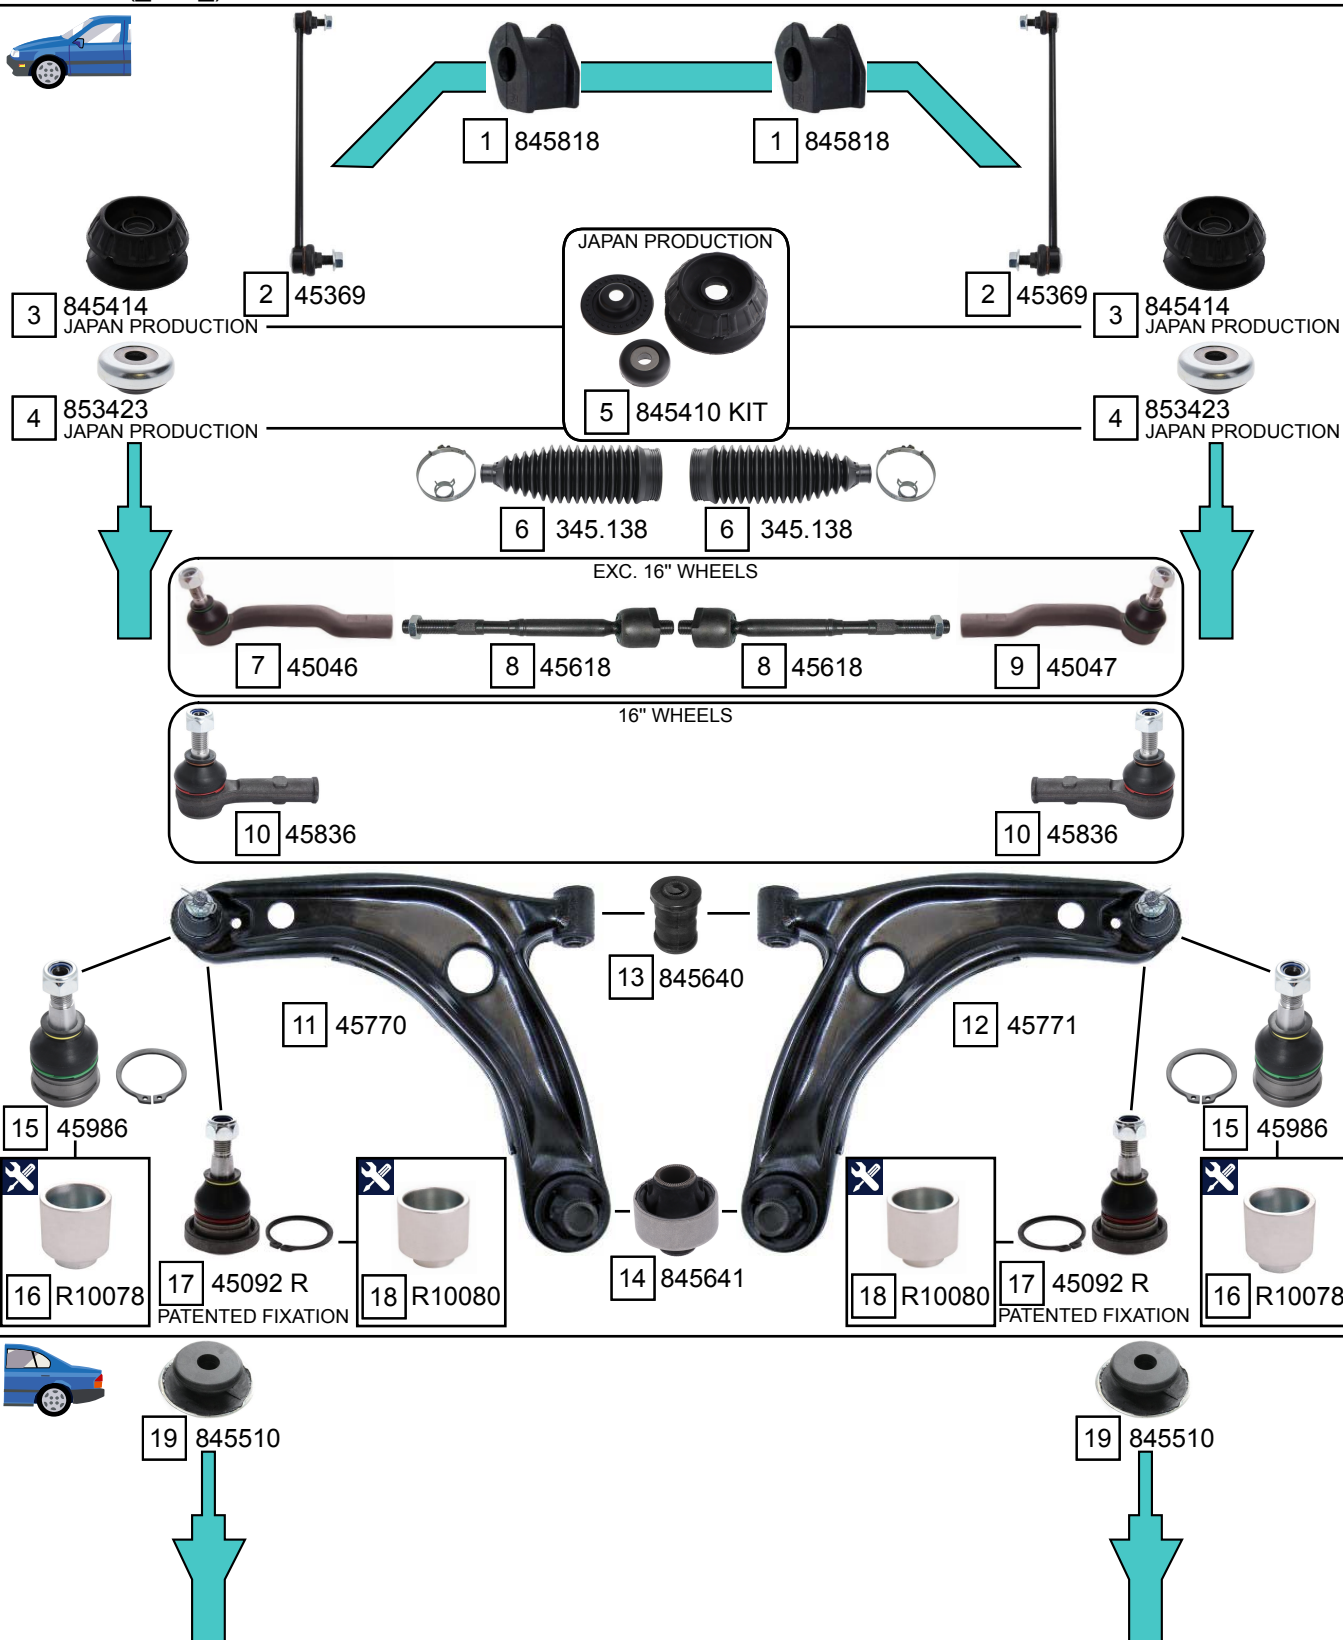

YARIS III (\_P13\_)

12/2010 - 06/2020

Ref.	Sidem Ref.	Description	OE-number	Measures	Ref.	Sidem Ref.	Description	OE-number	Measures
1	845818	stabilizer mounting	48815 52090	di:24	11	45770	TCA left wbj	48069 09040	c:13.4
2	45369	stabilizer link	48820 0D010	L:360	12	45771	TCA right wbj	48068 09040	c:13.4
3	845414	strut mount	48609 52100	di:20 L:52	13	845640	silentblock for TCA	Part of	di:14.2 do:33
4	853423	bearing	48619 0H010	di:12.2 do:45.3 L:18.9	14	845641	silentblock for TCA	Part of	di:21 do:60
5	845410 KIT	strut mount kit	48609 52100 S1	do:91	15	45986	ball joint lower	Part of	c:13.5 do:36.8
6	345.138	steering rack gaiter	45535 09240	D:52 d:15 L:200	16	R10078	mounting tool ring ø44 ø36	TOOL	di:36 do:44
7	45046	tie rod end left	45047 09220	c:12.6 th:FM14x1.5R	17	45092 R	ball joint	Part of	c:13.5 do:36.8
8	45618	axial joint	Part of	th:MM14X1.5R L:240	18	R10080	mounting tool ring ø48 ø40	TOOL	di:40 do:48
9	45047	tie rod end right	45046 09480	c:12.6 th:FM14x1.5R	19	845510	strut mount	48755 0D070	di:10 do:51.6 L:25.1
10	45836	tie rod end	45046 29305	c:12.7 th:FM14x1.5R					