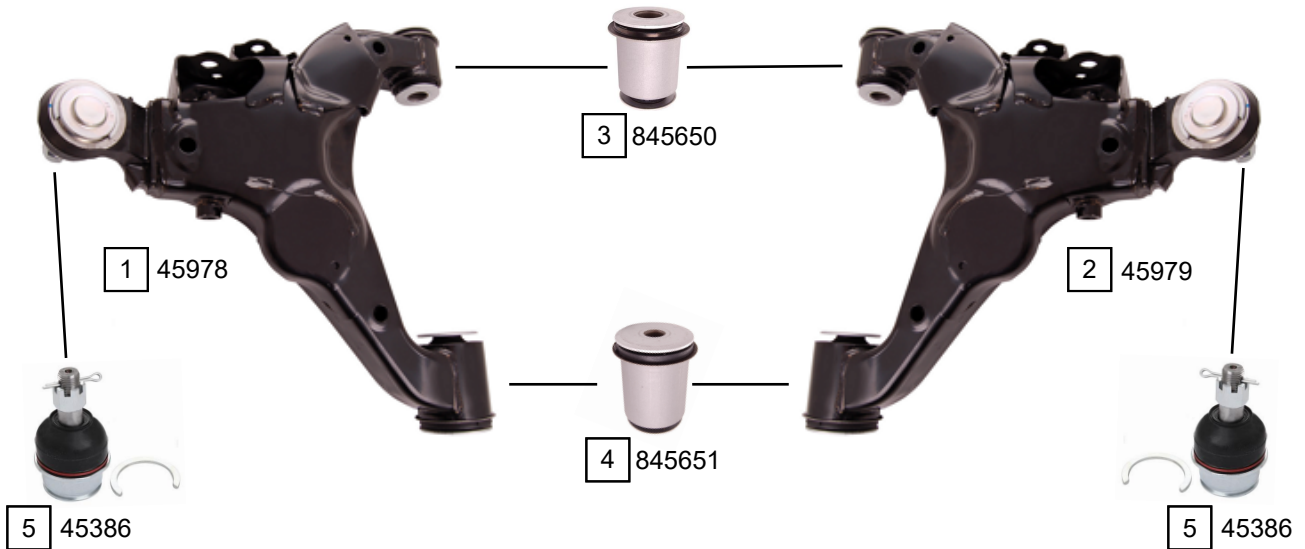

TOYOTA LAND CRUISER

LAND CRUISER 200 (VDJ200,UZJ200,URJ202)

09/2007 ->

Ref.	Sidem Ref.	Description	OE-number	Measures	Ref.	Sidem Ref.	Description	OE-number	Measures
1	45978	TCA left wbj	48069 60030	c:20.2	6	45762	stabiliser link	48802 60110 S1	L:163
2	45979	TCA right wbj	48068 60030	c:20.2	7	45763	stabiliser link	48802 60100 S1	L:95
3	845650	silentblock for TCA	48654 60040	di:23.3 do:58	8	845907	stabiliser mounting	48815 60241	di:25
4	845651	silentblock for TCA	48655 60040	di:18.3 do:72	9	845908	stabiliser mounting	48815 60221	di:25
5	45386	ball joint lower	Part of	c:20.2 do:54.3					