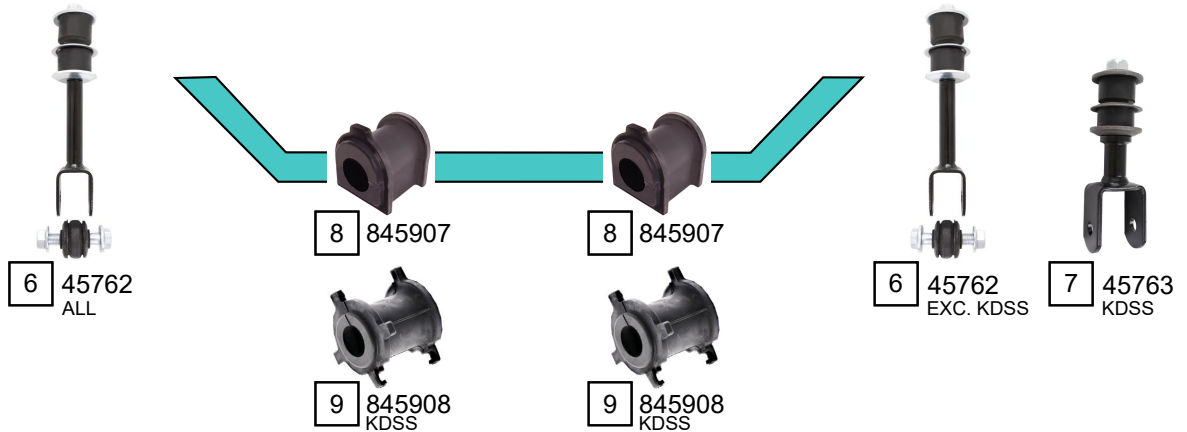

TOYOTA LAND CRUISER

LAND CRUISER 200 (VDJ200,UZJ200,URJ202)

09/2007 ->

Ref.	Sidem Ref.	Description	OE-number	Measures	Ref.	Sidem Ref.	Description	OE-number	Measures
1	45978	TCA left wbj	48069 60030	c:20.2	6	45762	stabiliser link	48802 60110 S1	L:163
2	45979	TCA right wbj	48068 60030	c:20.2	7	45763	stabiliser link	48802 60100 S1	L:95
3	845650	silentblock for TCA	48654 60040	di:23.3 do:58	8	845907	stabiliser mounting	48815 60241	di:25
4	845651	silentblock for TCA	48655 60040	di:18.3 do:72	9	845908	stabiliser mounting	48815 60221	di:25
5	45386	ball joint lower	Part of	c:20.2 do:54.3					