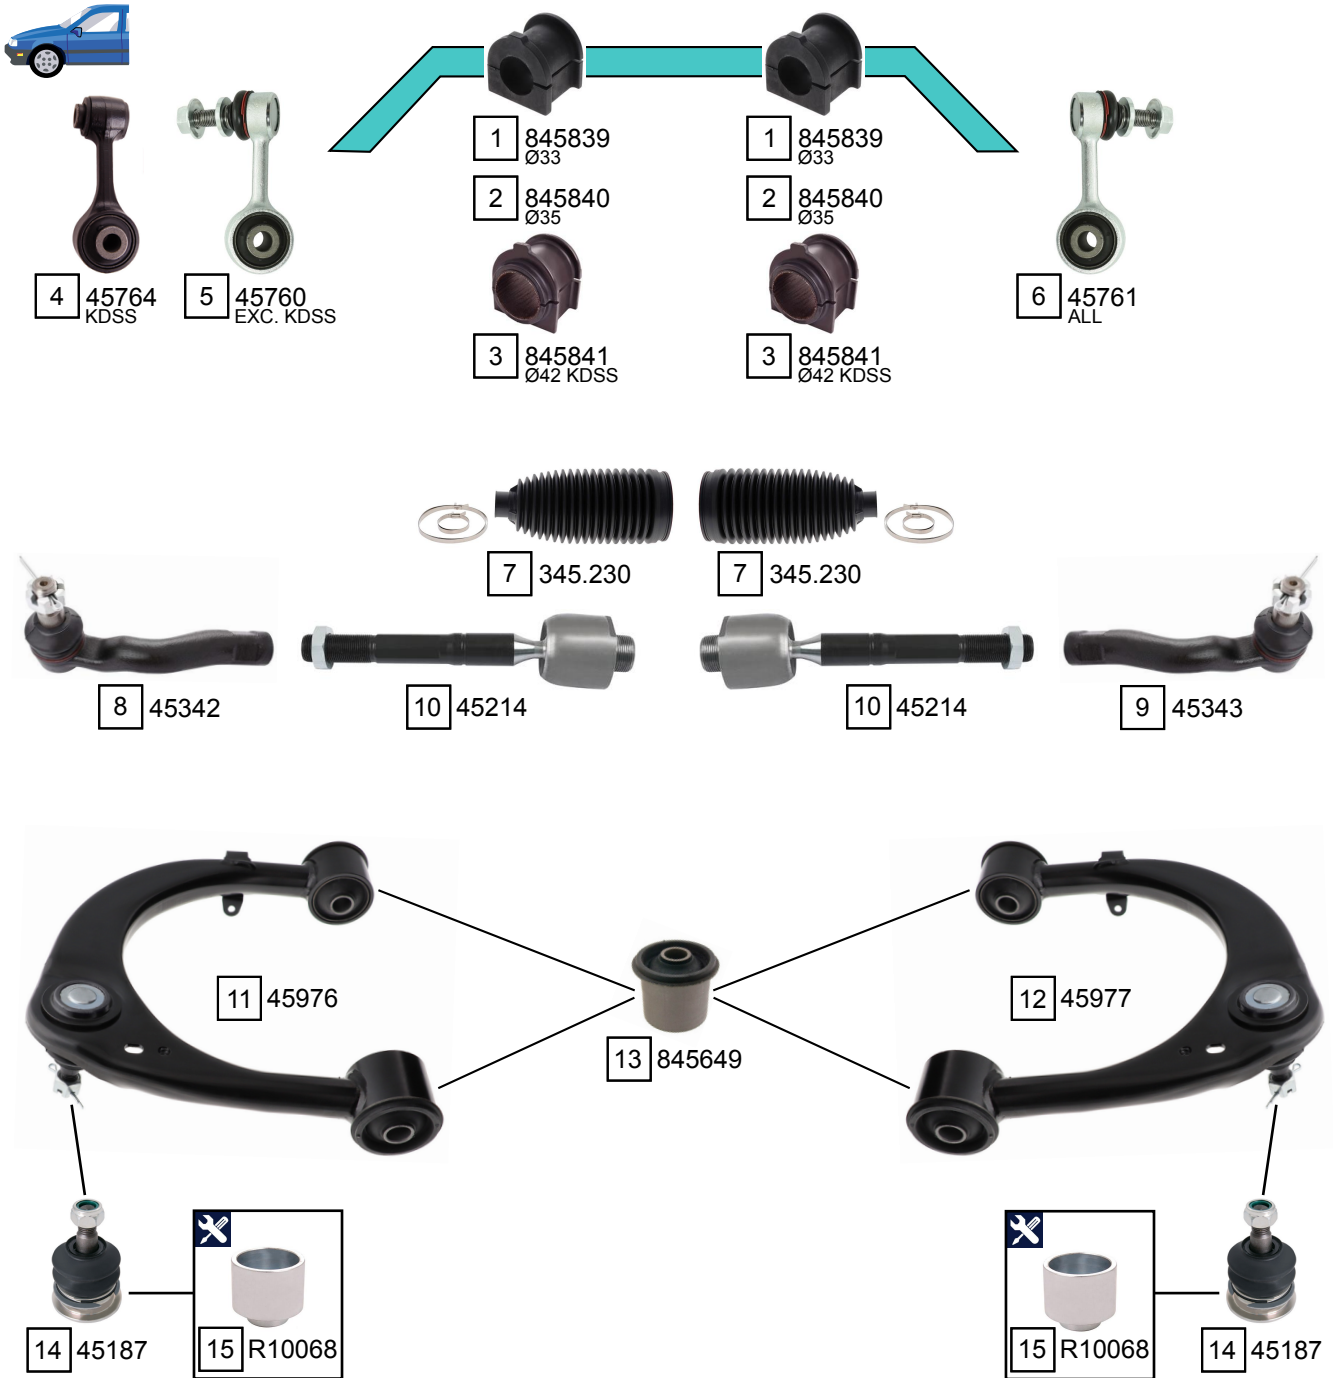

TOYOTA LAND CRUISER

LAND CRUISER 200 (VDJ200,UZJ200,URJ202)

09/2007 ->

Ref.	Sidem Ref.	Description	OE-number	Measures	Ref.	Sidem Ref.	Description	OE-number	Measures
1	845839	stabilizer mounting	48815 60271	di:33	9	45343	tie rod end right	45046 69236	c:18.2 th:FM22X1.5R
2	845840	stabilizer mounting	48815 60250	di:35	10	45214	axial joint	45503 60030	th:MM22x1.5R L:234
3	845841	stabilizer mounting	48815 60260	di:42	11	45976	TCA left wbj	48630 60030	c:15.8
4	45764	stabilizer link left	48810 60060	L:105	12	45977	TCA right wbj	48610 60060	c:15.8
5	45760	stabilizer link left	48810 60051	L:94	13	845649	silentblock for TCA	48632 60030	di:16.6 do:52.5
6	45761	stabilizer link right	48820 60071	L:94	14	45187	ball joint	Part of	c:15.8 do:46.4
7	345.230	steering rack gaiter	45535 60021	D:68 d:23 L:187	15	R10068	mounting tool ring ø54 ø46	TOOL	di:46 do:54
8	45342	tie rod end left	45047 69146	c:18.2 th:FM22X1.5R					