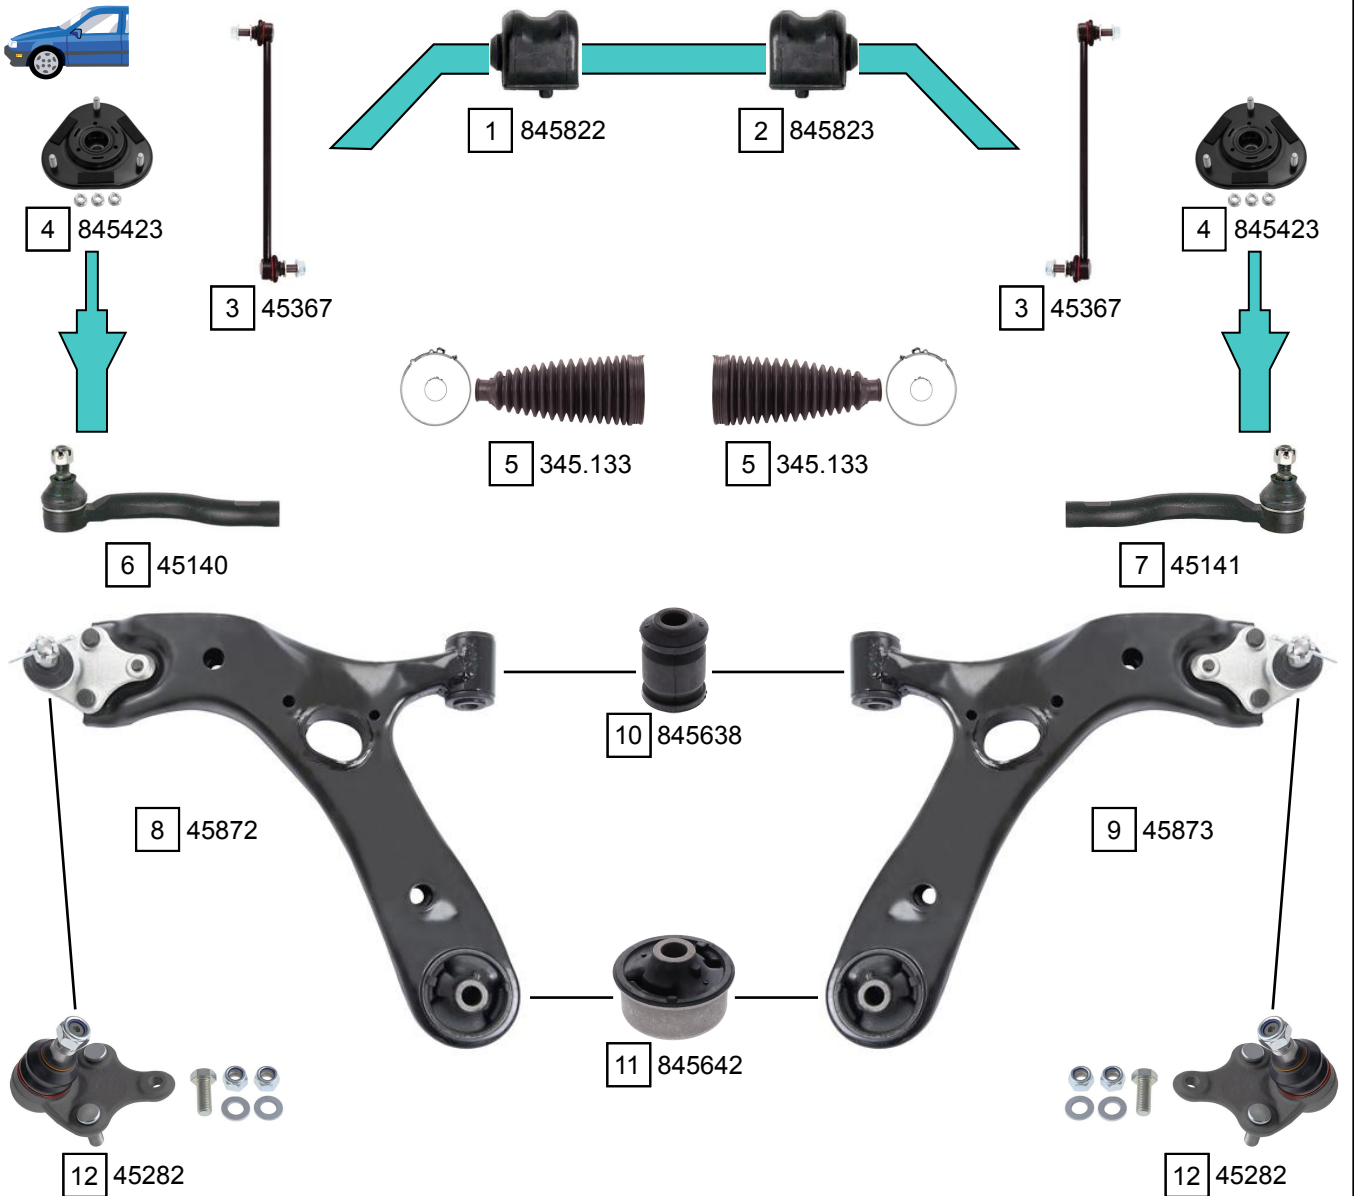

COROLLA (_E18_)

06/2013 - 12/2018

Ref.	Sidem Ref.	Description	OE-number	Measures	Ref.	Sidem Ref.	Description	OE-number	Measures
1	845822	stabilizer mounting	48815 02140	di:21	8	45872	TCA left wbj	48069 12300	c:17.5
2	845823	stabilizer mounting	48815 02150	di:21	9	45873	TCA right wbj	48068 12300	c:17.5
3	45367	stabilizer link	48820 02070	L:360	10	845638	silentblock for TCA	Part of	di:16.2 do:41
4	845423	strut mount	48609 42060	di:14	11	845642	silentblock for TCA	Part of	di:16.2 do:68
5	345.133	steering rack gater	45535 09120	D:60 d:16 L:157	12	45282	ball joint	43330 49095	c:17.5
6	45140	tie rod end left	45047 19215	c:13.7 th:FM15x1.5R	13	845511 KIT	strut mount kit	48755 02090 S1	di:16
7	45141	tie rod end right	45046 19415	c:13.7 th:FM15x1.5R	14	845301	mounting axle body	48725 12590	di:14.1 do:69.6