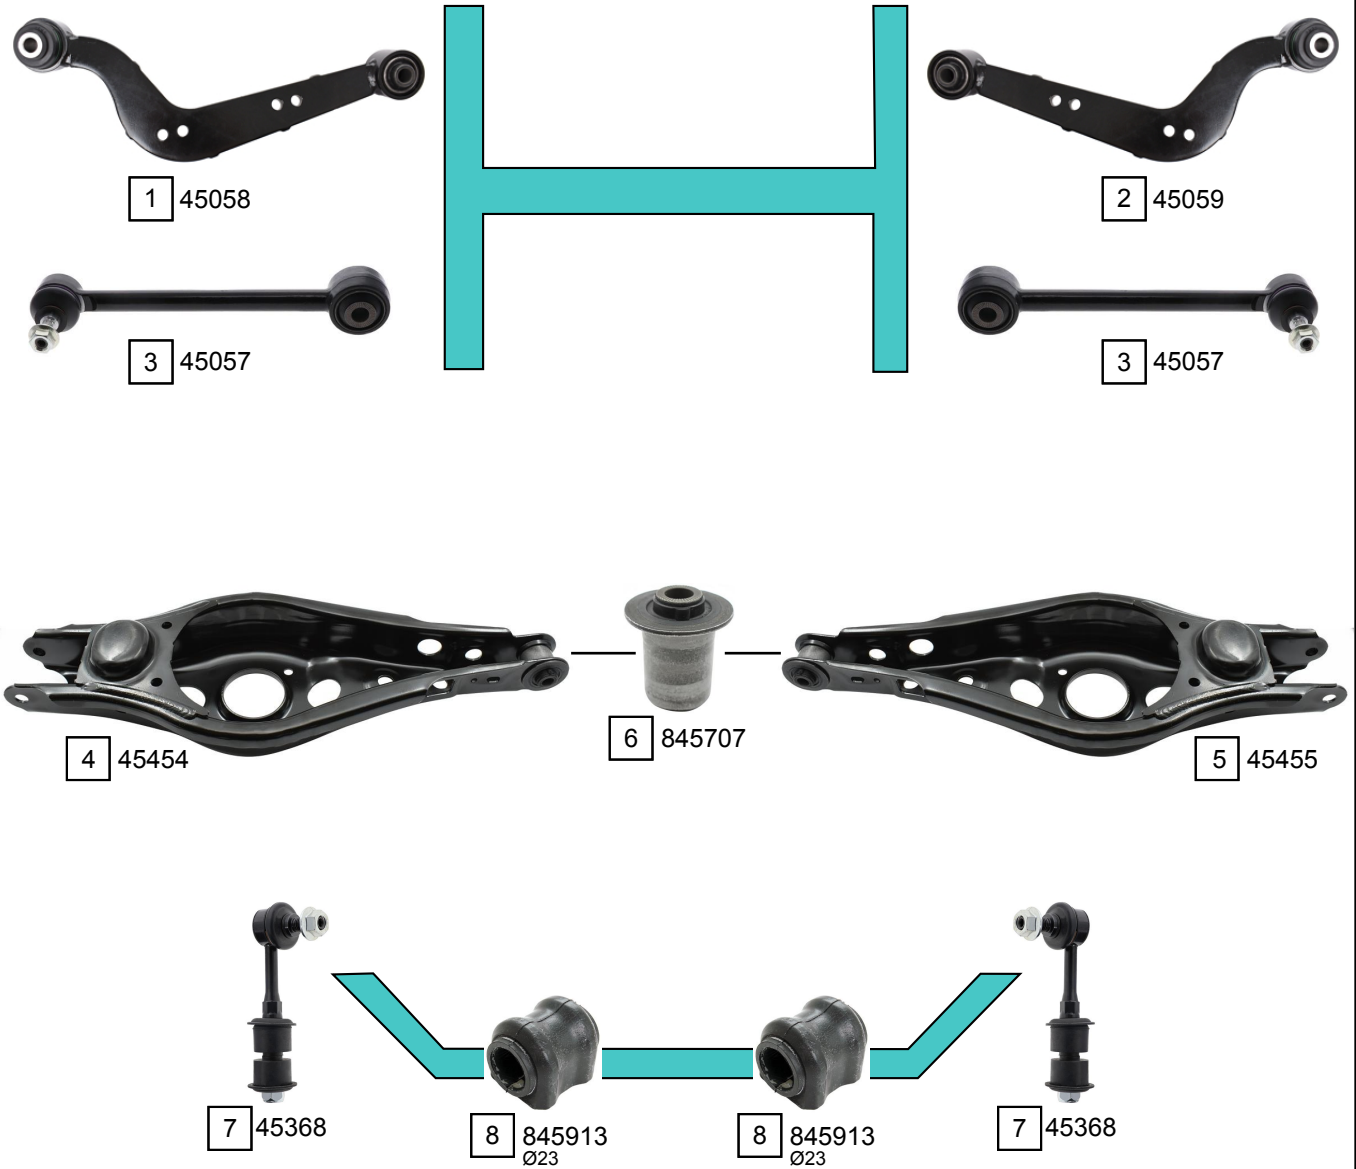

RAV4 IV (\_A4\_)

12/2012 - 11/2018

| Ref. | Sidem Ref. | Description | OE-number   | Measures     | Ref. | Sidem Ref. | Description               | OE-number   | Measures      |
|------|------------|-------------|-------------|--------------|------|------------|---------------------------|-------------|---------------|
| 1    | 45058      | track rod   | 48790 42020 | L:314        | 5    | 45455      | TCA right                 | 48730 42040 | L:530         |
| 2    | 45059      | track rod   | 48770 42040 | L:314        | 6    | 845707     | silentblock for TCA       | Part of     | di:12.3 do:33 |
| 3    | 45057      | track rod   | 48710 42030 | c:15.5 L:253 | 7    | 45368      | stabilizer link rear axle | 48830 42021 | L:136         |
| 4    | 45454      | TCA left    | 48740 42010 | L:530        | 8    | 845913     | stabilizer mounting       | 48818 42020 | di:22.5       |