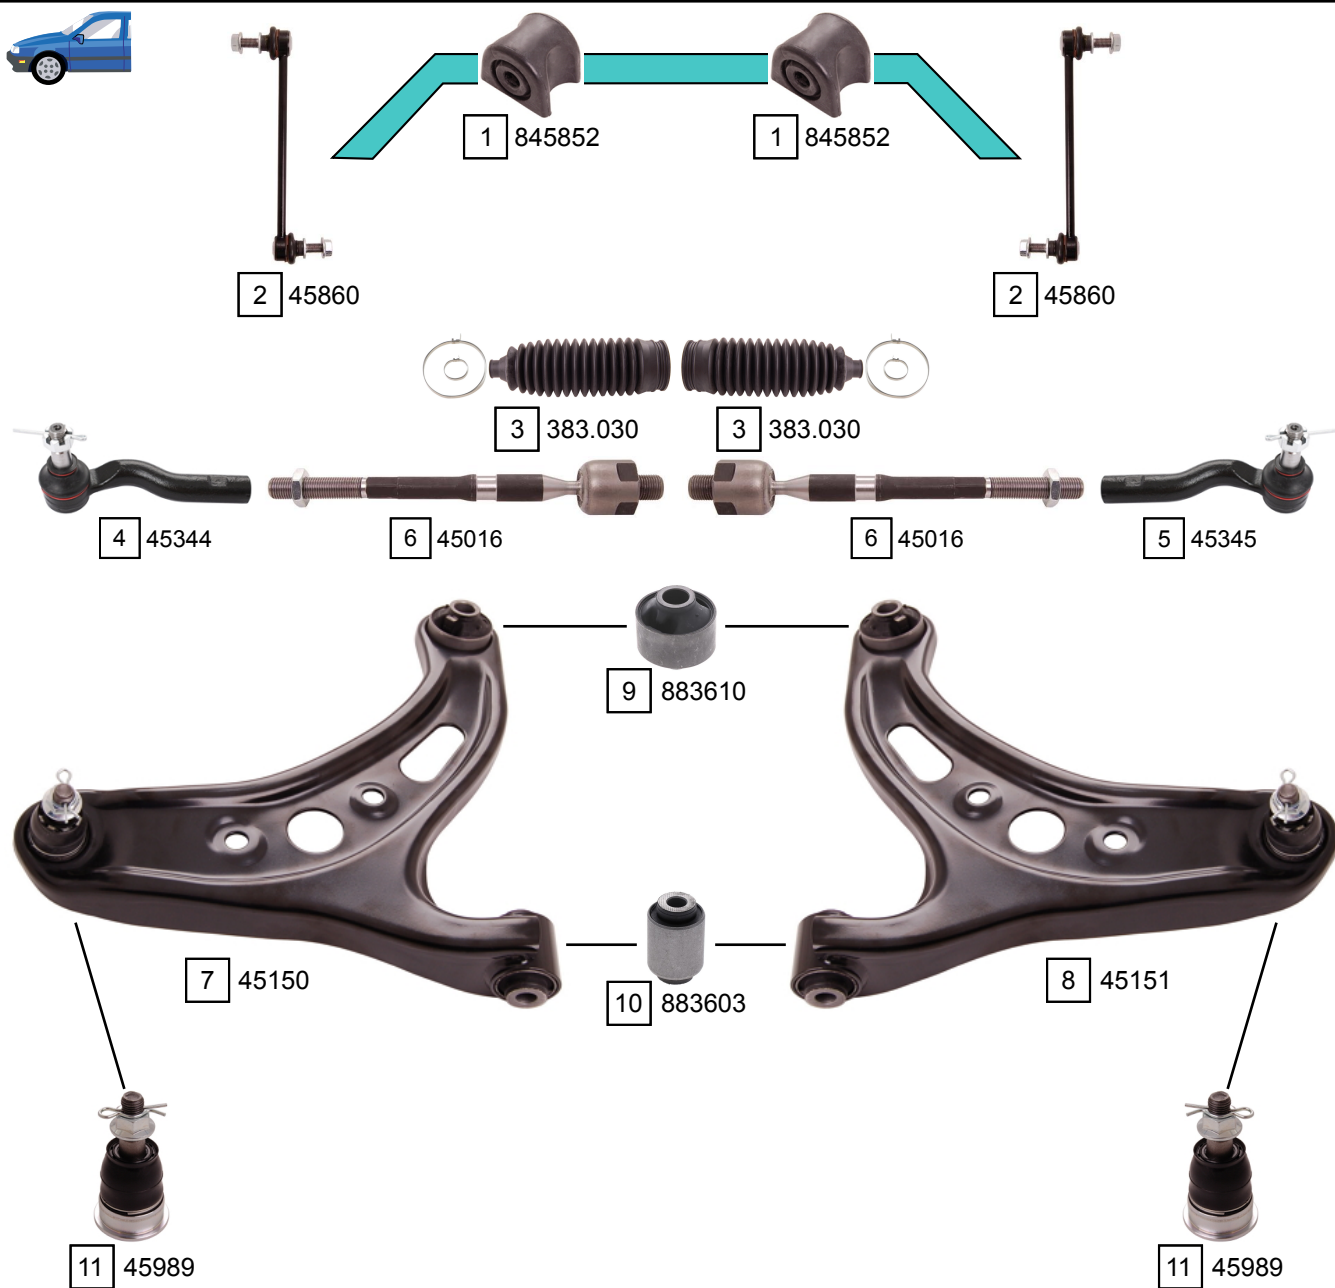

GT 86 (ZN6_)

03/2012 - 03/2021

Ref.	Sidem Ref.	Description	OE-number	Measures	Ref.	Sidem Ref.	Description	OE-number	Measures
1	845852	stabilizer mounting	SU003 00392	di:15	8	45151	TCA right wbj	SU003 00354	c:13.5
2	45860	stabilizer link	SU003 00394	L:245	9	883610	silentblock for TCA	SU003 00357	di:19.2 do:60
3	383.030	steering rack gaiter	SU003 00831	D:45 d:15 L:173	10	883603	silentblock for TCA	SU003 00356	di:12.4 do:37.1
4	45344	tie rod end left	SU003 00834	c:13.2 th:FM14X1.5R	11	45989	ball joint	SU003 00358	c:13.5 do:38.3
5	45345	tie rod end right	SU003 00833	c:13.2 th:FM14X1.5R	12	83066	stabilizer link rear axle	SU003 00398	L:94
6	45016	axial joint	SU003 00832	th:MM16X1.5R L:226	13	845914	stabilizer mounting	SU003 00396	di:11.4
7	45150	TCA left wbj	SU003 00355	c:13.5					