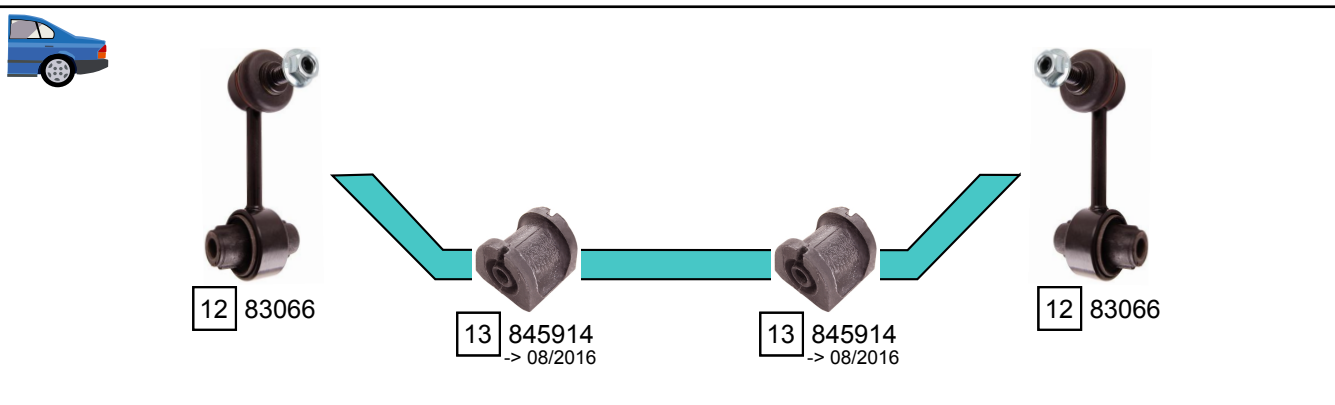

GT 86 (ZN6_)

03/2012 - 03/2021

Ref.	Sidem Ref.	Description	OE-number	Measures	Ref.	Sidem Ref.	Description	OE-number	Measures
1	845852	stabilizer mounting	SU003 00392	di:15	8	45151	TCA right wbj	SU003 00354	c:13.5
2	45860	stabilizer link	SU003 00394	L:245	9	883610	silentblock for TCA	SU003 00357	di:19.2 do:60
3	383.030	steering rack gaiter	SU003 00831	D:45 d:15 L:173	10	883603	silentblock for TCA	SU003 00356	di:12.4 do:37.1
4	45344	tie rod end left	SU003 00834	c:13.2 th:FM14X1.5R	11	45989	ball joint	SU003 00358	c:13.5 do:38.3
5	45345	tie rod end right	SU003 00833	c:13.2 th:FM14X1.5R	12	83066	stabilizer link rear axle	SU003 00398	L:94
6	45016	axial joint	SU003 00832	th:MM16X1.5R L:226	13	845914	stabilizer mounting	SU003 00396	di:11.4
7	45150	TCA left wbj	SU003 00355	c:13.5					