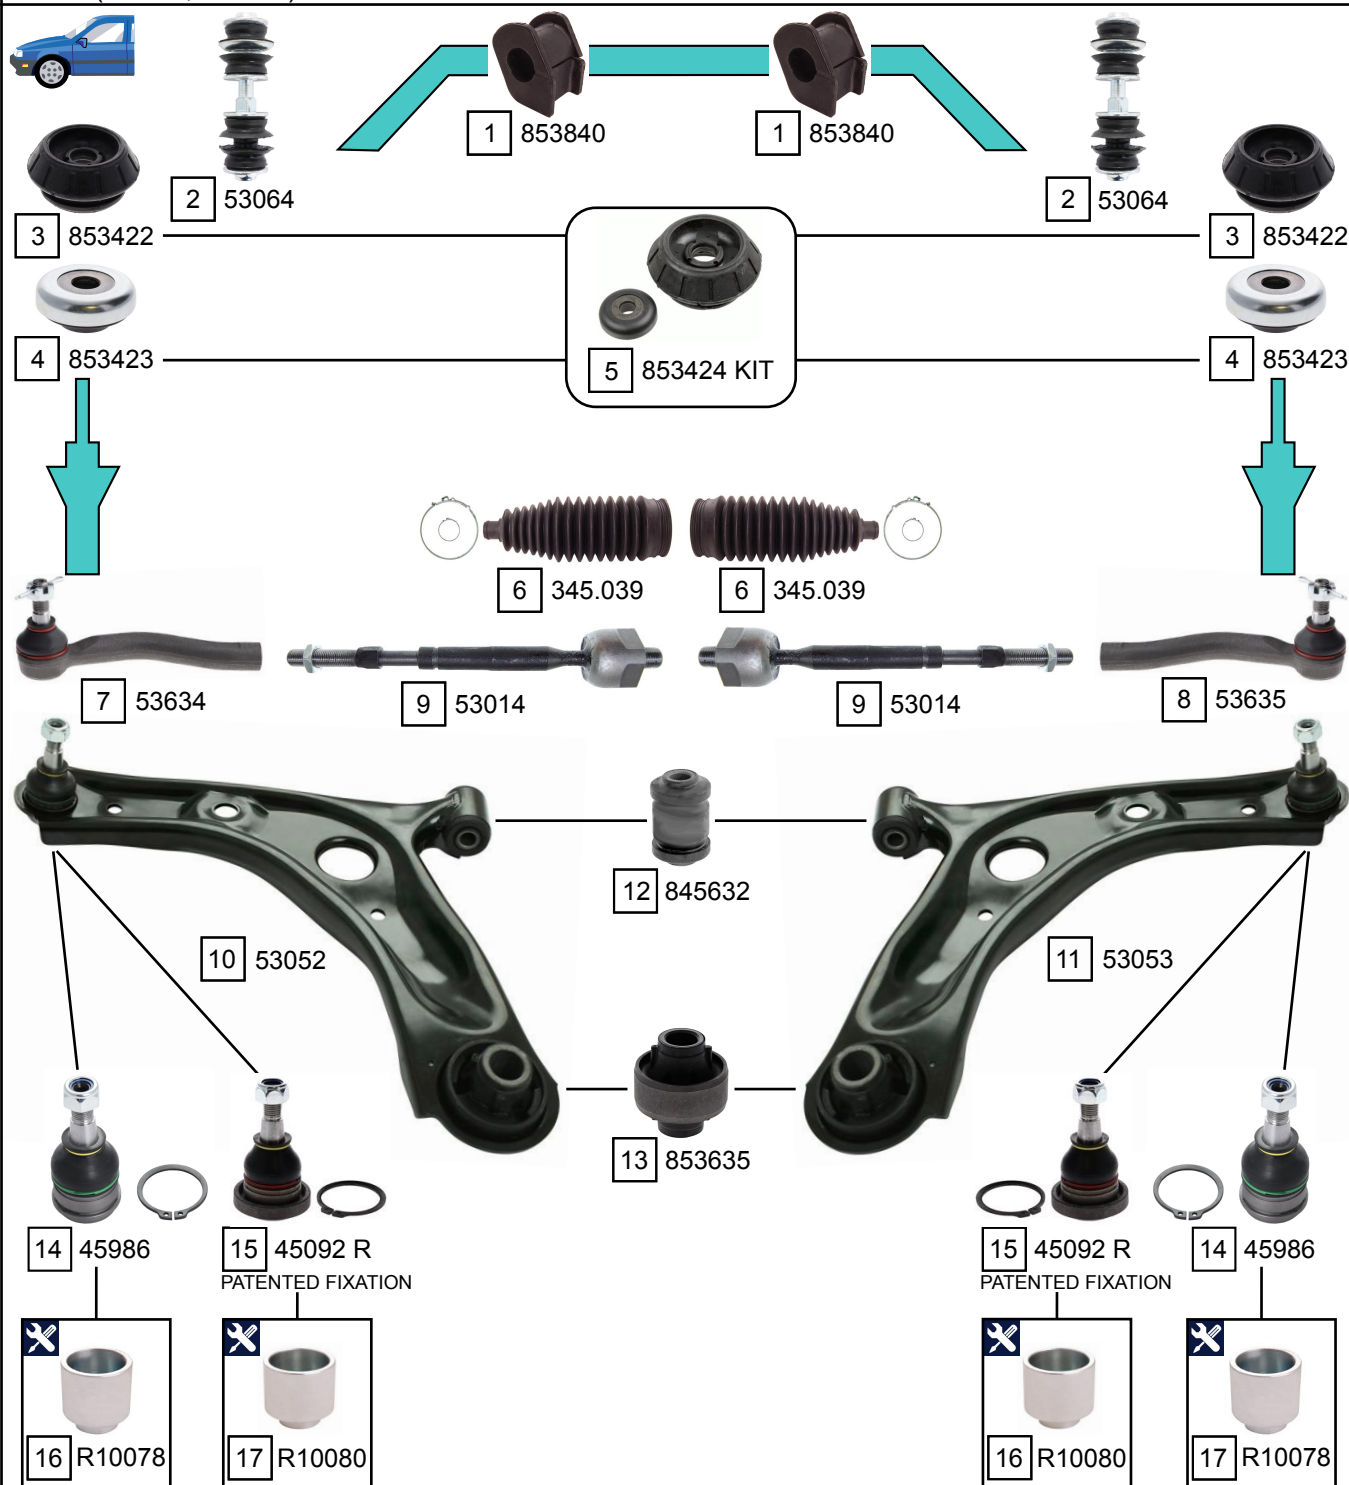

AYGO (PAB40, KGB40)

05/2014 ->

Ref.	Sidem Ref.	Description	OE-number	Measures	Ref.	Sidem Ref.	Description	OE-number	Measures
1	853840	stabilizer mounting	48815 0H020	di:23.5	10	53052	TCA left wbj	16 141 914 80	c:13.5
2	53064	stabilizer link	48819 70010	L:92	11	53053	TCA right wbj	48068 0H021	c:13.5
3	853422	strut mount	48609 0H010	di:20.5 do:91.5 L:46.2	12	845632	silentblock for TCA	Part of	di:12.1 do:32.5
4	853423	bearing	48619 0H010	di:12.2 do:45.3 L:18.9	13	853635	silentblock for TCA	Part of	di:19.1 do:57.2
5	853424 KIT	strut mount kit	48609 0H010 S1	di:20 do:92 L:46	14	45986	ball joint lower	Part of	c:13.5 do:36.8
6	345.039	steering rack gaiter	45535 52010	D:51 d:12 L:170	15	45092 R	ball joint	Part of	c:13.5 do:36.8
7	53634	tie rod end left	45047 09125	c:12.5 th:FM12X1.25R	16	R10078	mounting tool ring ø44 ø36	TOOL	di:36 do:44
8	53635	tie rod end right	45046 09295	c:12.5 th:FM12X1.25R	17	R10080	mounting tool ring ø48 ø40	TOOL	di:40 do:48
9	53014	axial joint	Part of	th:MM14X1.5R L:223	18	853301	mounting axle body	48725 0H010	di:12.4 do:59