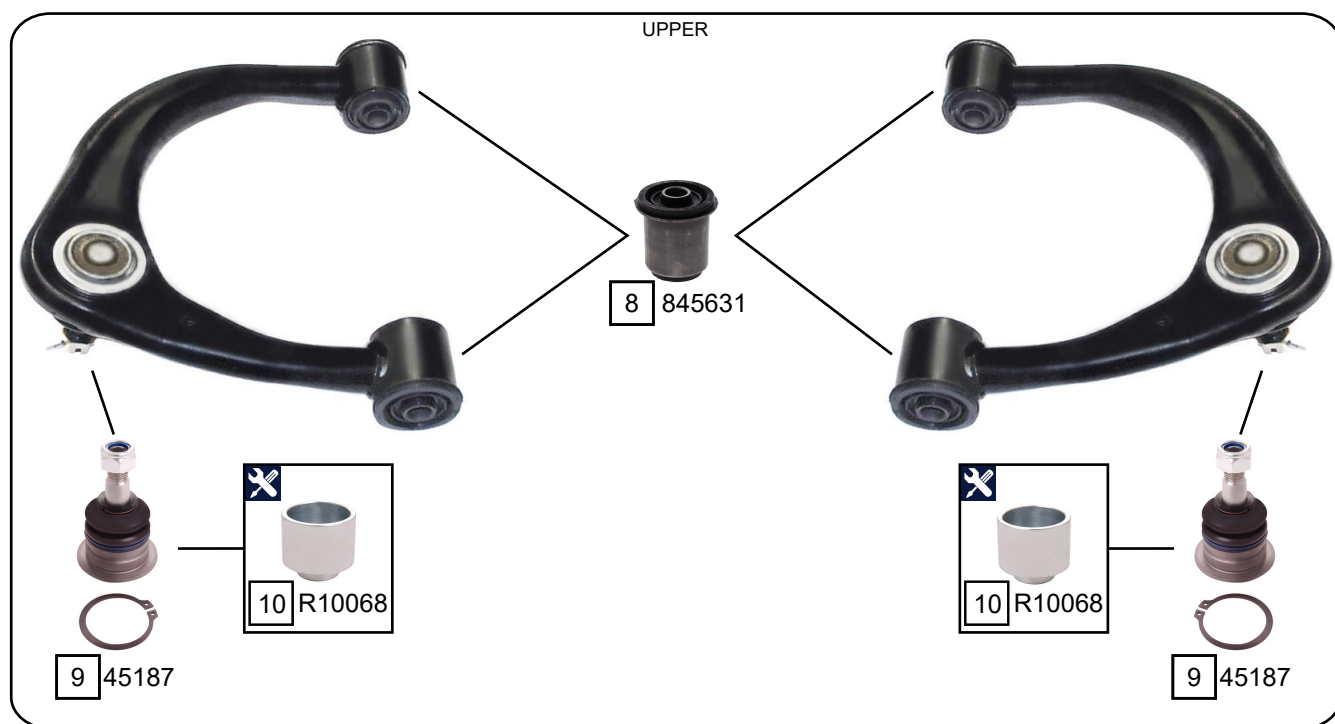

LAND CRUISER PRADO 150 (_J15_)

08/2009 ->

Ref.	Sidem Ref.	Description	OE-number	Measures	Ref.	Sidem Ref.	Description	OE-number	Measures
1	845856	stabiliser mounting	48815 60380	di:28.5	6	45949	tie rod end	45046 69245	c:15.3 th:FM16X1.5R
2	45066	stabiliser link left	48810 60040	L:140	7	45619	axial joint	45503 60040	th:MM24X1.5R L:260
3	45067	stabiliser link right	48820 60050	L:140	8	845631	silentblock for TCA	48632 60040	di:15 do:46.2
4	345.136	steering rack gaiter	45535 69015	D:54 d:16 L:200	9	45187	ball joint	Part of	c:15.8 do:46.4
5	345.137	steering rack gaiter	45535 69025	D:53 d:16 L:170	10	R10068	mounting tool ring ø54 ø46	TOOL	di:46 do:54