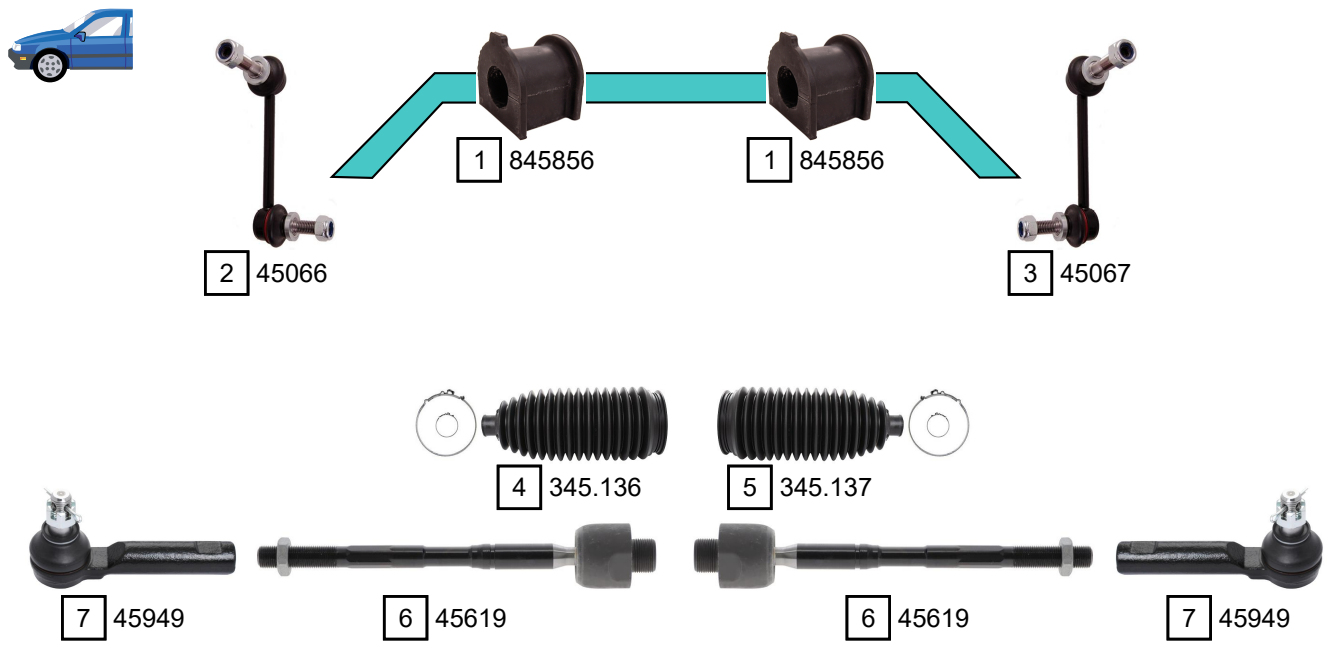

LAND CRUISER PRADO 150 (_J15_)

08/2009 ->

Ref.	Sidem Ref.	Description	OE-number	Measures	Ref.	Sidem Ref.	Description	OE-number	Measures
1	845856	stabiliser mounting	48815 60380	di:28.5	6	45949	tie rod end	45046 69245	c:15.3 th:FM16X1.5R
2	45066	stabiliser link left	48810 60040	L:140	7	45619	axial joint	45503 60040	th:MM24X1.5R L:260
3	45067	stabiliser link right	48820 60050	L:140	8	845631	silentblock for TCA	48632 60040	di:15 do:46.2
4	345.136	steering rack gaiter	45535 69015	D:54 d:16 L:200	9	45187	ball joint	Part of	c:15.8 do:46.4
5	345.137	steering rack gaiter	45535 69025	D:53 d:16 L:170	10	R10068	mounting tool ring ø54 ø46	TOOL	di:46 do:54