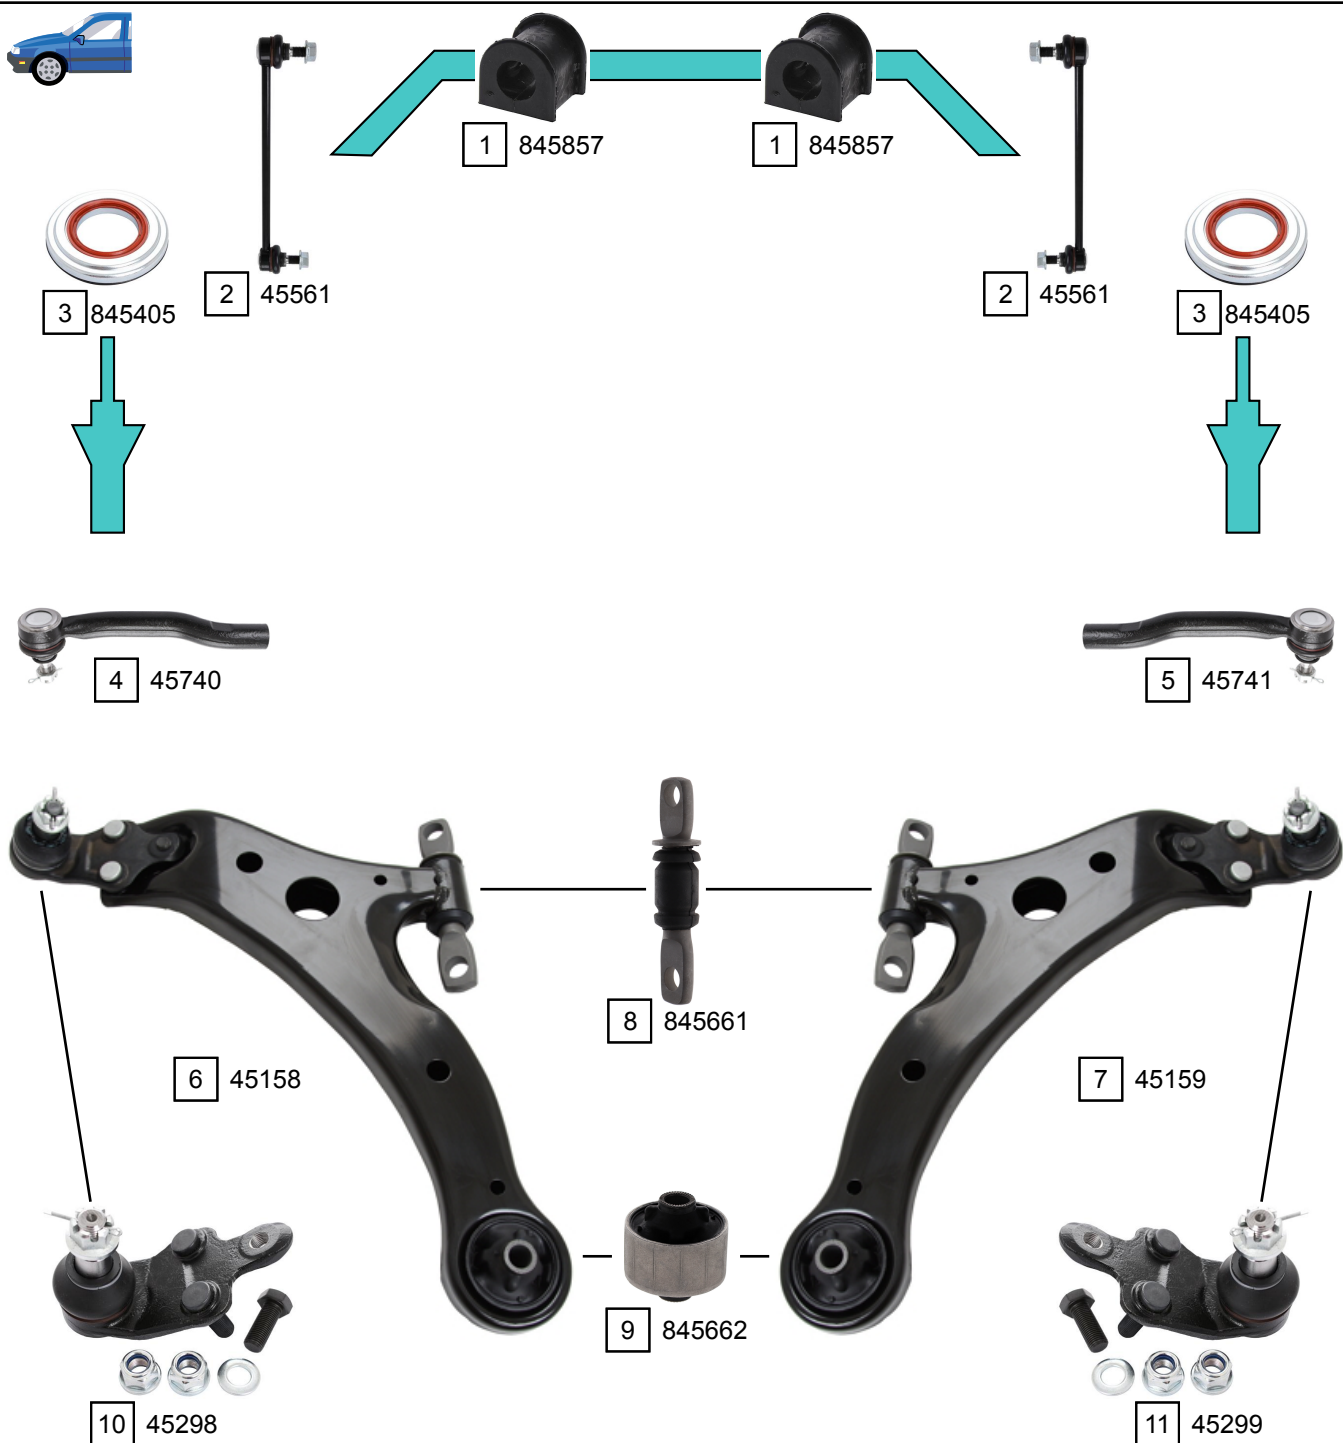

CAMRY (\_V5\_)

09/2011 - 03/2018

Ref.	Sidem Ref.	Description	OE-number	Measures	Ref.	Sidem Ref.	Description	OE-number	Measures
1	845857	stabilizer mounting	48815 33101	di:23.5	7	45159	TCA right wbj	48068 33070 S1	c:17.7
2	45561	stabilizer link	48820 33070	L:260	8	845661	silentblock for TCA	Part of	do:32.7
3	845405	bearing	90903 63014	di:35.2 do:70 L:11.5	9	845662	silentblock for TCA	Part of	di:14.2 do:60
4	45740	tie rod end left	45470 39345	c:13.6 th:FM15X1.5R	10	45298	ball joint left	43340 39605	c:17.7
5	45741	tie rod end right	45460 80005	c:15.6 th:FM15X1.5R	11	45299	ball joint right	43330 39845	c:17.7
6	45158	TCA left wbj	48069 33070 S1	c:17.7					