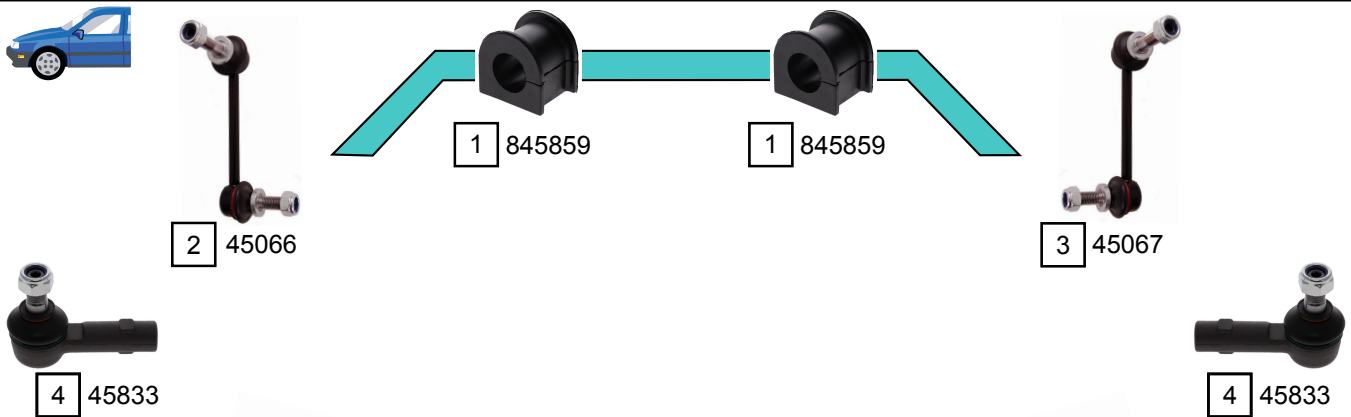

HILUX (GUN12_,GUN135)

06/2015 ->

Ref.	Sidem Ref.	Description	OE-number	Measures	Ref.	Sidem Ref.	Description	OE-number	Measures
1	845859	stabilizer mounting	48815 0K090	di:31.8	8	45089	ball joint	43310 09015	c:15 do:43.9
2	45066	stabilizer link left	48810 60040	L:140	9	845666	silentblock for TCA	48654 0K080	di:16.4 do:48.3
3	45067	stabilizer link right	48820 60050	L:140	10	845667	silentblock for TCA	48655 0K080	di:16.4 do:56.3
4	45833	tie rod end	45046 09800	c:15.3 th:FM16X1.5R	11	45183	ball joint	43330 09510	c:16.5 do:47.3
5	45254	TCA left wbj	48630 0K040	c:15	12	45552	TCA left wbj	48069 0K090	c:16.5
6	45255	TCA right wbj	48610 0K040	c:15	13	45553	TCA right wbj	48068 0K090	c:16.5
7	845663	silentblock for TCA	48632 0K040	di:14.8 do:46	14	845703	spring bush	90389 T0005	di:14.2 do:40