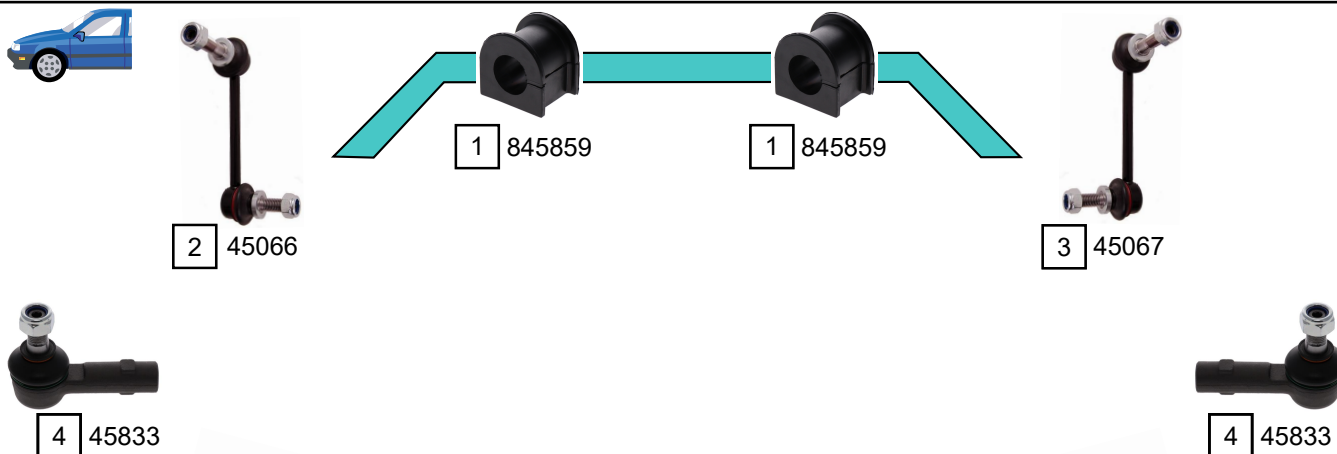

HILUX (GUN12_,GUN135)

06/2015 ->

Ref.	Sidem Ref.	Description	OE-number	Measures	Ref.	Sidem Ref.	Description	OE-number	Measures
1	845859	stabiliser mounting	48815 0K090	di:31.8	7	845663	silentblock for TCA	48632 0K040	di:14.8 do:46
2	45066	stabiliser link left	48810 60040	L:140	8	45089	ball joint	43310 09015	c:15 do:43.9
3	45067	stabiliser link right	48820 60050	L:140	9	845666	silentblock for TCA	48654 0K080	di:16.4 do:48.3
4	45833	tie rod end	45046 09800	c:15.3 th:FM16X1.5R	10	845667	silentblock for TCA	48655 0K080	di:16.4 do:56.3
5	45254	TCA left wbj	48630 0K040	c:15	11	45183	ball joint	43330 09510	c:16.5 do:47.3
6	45255	TCA right wbj	48610 0K040	c:15	12	845703	spring bush	90389 T0005	di:14.2 do:40