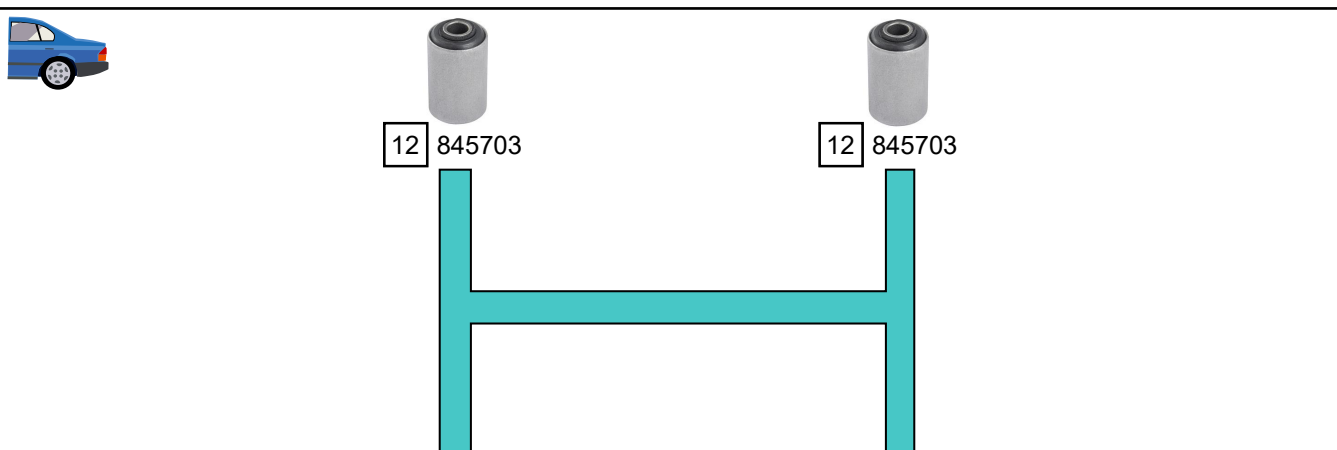

HILUX (GUN12_,GUN135)

06/2015 ->

Ref.	Sidem Ref.	Description	OE-number	Measures	Ref.	Sidem Ref.	Description	OE-number	Measures
1	845859	stabiliser mounting	48815 0K090	di:31.8	7	845663	silentblock for TCA	48632 0K040	di:14.8 do:46
2	45066	stabiliser link left	48810 60040	L:140	8	45089	ball joint	43310 09015	c:15 do:43.9
3	45067	stabiliser link right	48820 60050	L:140	9	845666	silentblock for TCA	48654 0K080	di:16.4 do:48.3
4	45833	tie rod end	45046 09800	c:15.3 th:FM16X1.5R	10	845667	silentblock for TCA	48655 0K080	di:16.4 do:56.3
5	45254	TCA left wbj	48630 0K040	c:15	11	45183	ball joint	43330 09510	c:16.5 do:47.3
6	45255	TCA right wbj	48610 0K040	c:15	12	845703	spring bush	90389 T0005	di:14.2 do:40