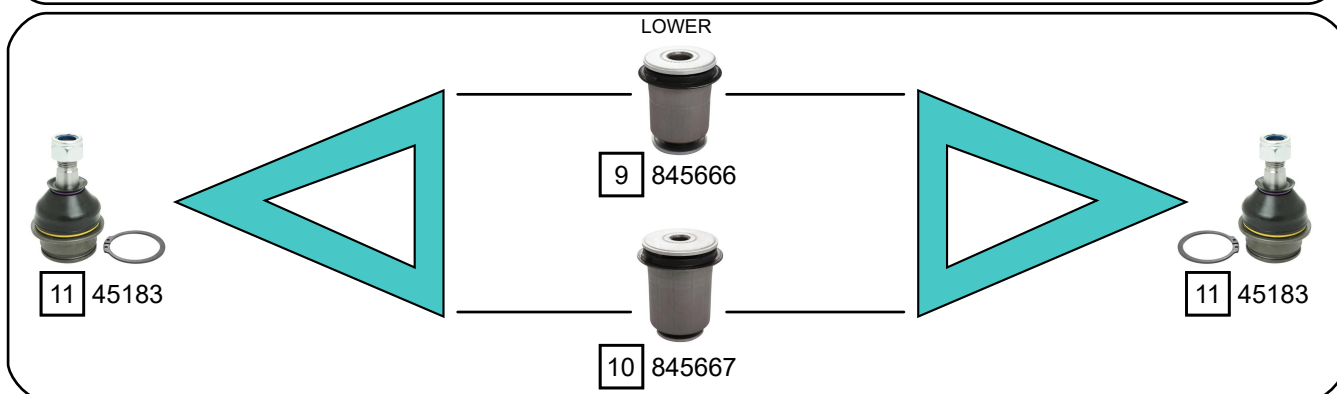

HILUX (GUN12_,GUN135)

06/2015 ->

Ref.	Sidem Ref.	Description	OE-number	Measures	Ref.	Sidem Ref.	Description	OE-number	Measures
1	845859	stabiliser mounting	48815 0K090	di:31.8	7	845663	silentblock for TCA	48632 0K040	di:14.8 do:46
2	45066	stabiliser link left	48810 60040	L:140	8	45089	ball joint	43310 09015	c:15 do:43.9
3	45067	stabiliser link right	48820 60050	L:140	9	845666	silentblock for TCA	48654 0K080	di:16.4 do:48.3
4	45833	tie rod end	45046 09800	c:15.3 th:FM16X1.5R	10	845667	silentblock for TCA	48655 0K080	di:16.4 do:56.3
5	45254	TCA left wbj	48630 0K040	c:15	11	45183	ball joint	43330 09510	c:16.5 do:47.3
6	45255	TCA right wbj	48610 0K040	c:15	12	845703	spring bush	90389 T0005	di:14.2 do:40