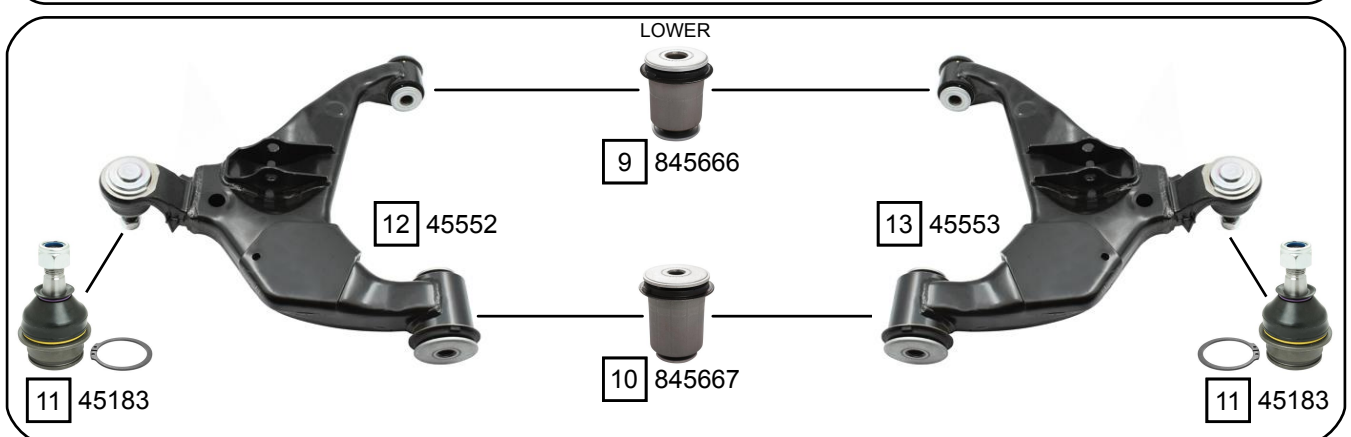

HILUX (GUN12_,GUN135)

06/2015 ->

Ref.	Sidem Ref.	Description	OE-number	Measures	Ref.	Sidem Ref.	Description	OE-number	Measures
1	845859	stabilizer mounting	48815 0K090	di:31.8	8	45089	ball joint	43310 09015	c:15 do:43.9
2	45066	stabilizer link left	48810 60040	L:140	9	845666	silentblock for TCA	48654 0K080	di:16.4 do:48.3
3	45067	stabilizer link right	48820 60050	L:140	10	845667	silentblock for TCA	48655 0K080	di:16.4 do:56.3
4	45833	tie rod end	45046 09800	c:15.3 th:FM16X1.5R	11	45183	ball joint	43330 09510	c:16.5 do:47.3
5	45254	TCA left wbj	48630 0K040	c:15	12	45552	TCA left wbj	48069 0K090	c:16.5
6	45255	TCA right wbj	48610 0K040	c:15	13	45553	TCA right wbj	48068 0K090	c:16.5
7	845663	silentblock for TCA	48632 0K040	di:14.8 do:46	14	845703	spring bush	90389 T0005	di:14.2 do:40