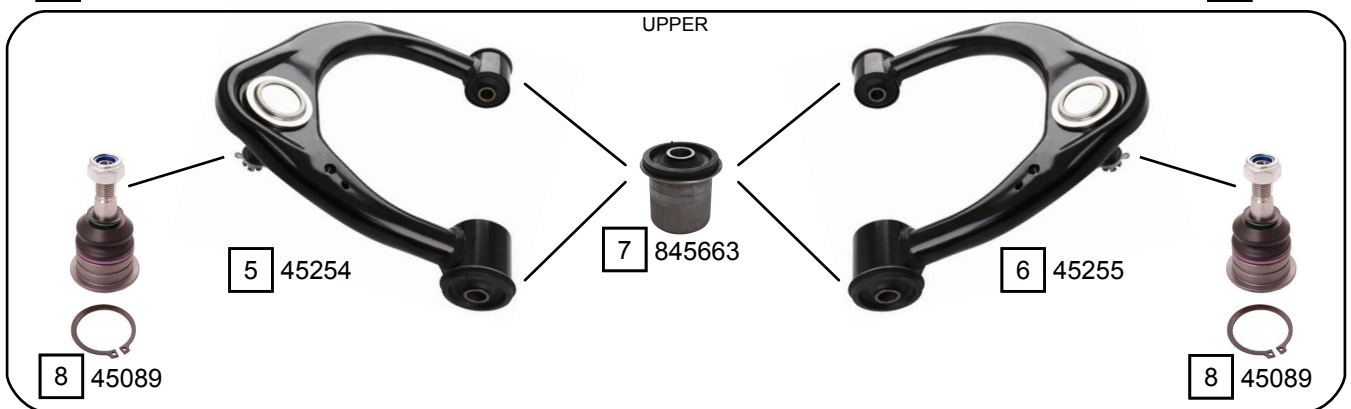

HILUX (GUN12_,GUN135)

06/2015 ->

Ref.	Sidem Ref.	Description	OE-number	Measures	Ref.	Sidem Ref.	Description	OE-number	Measures
1	845859	stabilizer mounting	48815 0K090	di:31.8	8	45089	ball joint	43310 09015	c:15 do:43.9
2	45066	stabilizer link left	48810 60040	L:140	9	845666	silentblock for TCA	48654 0K080	di:16.4 do:48.3
3	45067	stabilizer link right	48820 60050	L:140	10	845667	silentblock for TCA	48655 0K080	di:16.4 do:56.3
4	45833	tie rod end	45046 09800	c:15.3 th:FM16X1.5R	11	45183	ball joint	43330 09510	c:16.5 do:47.3
5	45254	TCA left wbj	48630 0K040	c:15	12	45552	TCA left wbj	48069 0K090	c:16.5
6	45255	TCA right wbj	48610 0K040	c:15	13	45553	TCA right wbj	48068 0K090	c:16.5
7	845663	silentblock for TCA	48632 0K040	di:14.8 do:46	14	845703	spring bush	90389 T0005	di:14.2 do:40