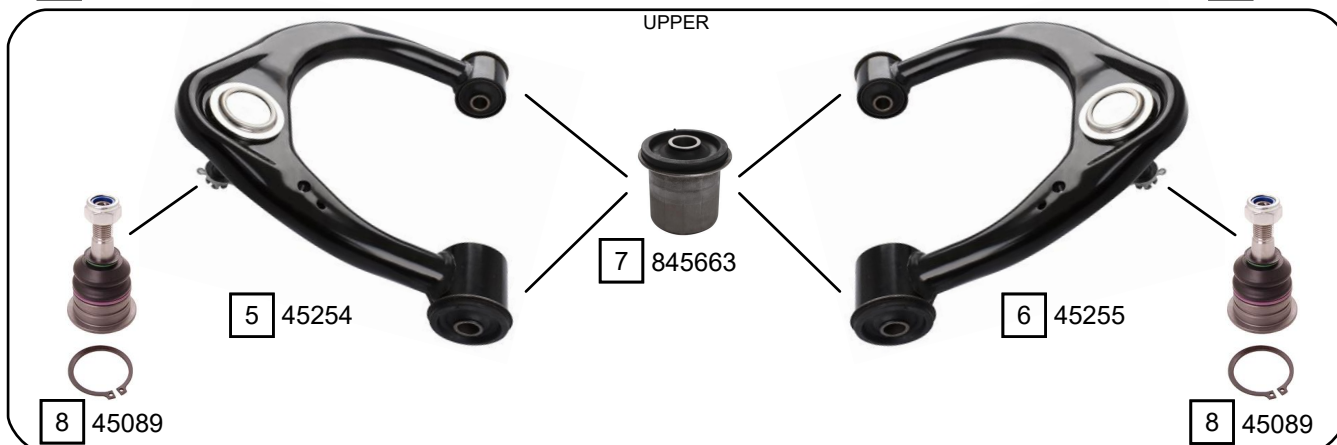

HILUX (GUN12_,GUN135)

06/2015 ->

Ref.	Sidem Ref.	Description	OE-number	Measures	Ref.	Sidem Ref.	Description	OE-number	Measures
1	845859	stabiliser mounting	48815 0K090	di:31.8	7	845663	silentblock for TCA	48632 0K040	di:14.8 do:46
2	45066	stabiliser link left	48810 60040	L:140	8	45089	ball joint	43310 09015	c:15 do:43.9
3	45067	stabiliser link right	48820 60050	L:140	9	845666	silentblock for TCA	48654 0K080	di:16.4 do:48.3
4	45833	tie rod end	45046 09800	c:15.3 th:FM16X1.5R	10	845667	silentblock for TCA	48655 0K080	di:16.4 do:56.3
5	45254	TCA left wbj	48630 0K040	c:15	11	45183	ball joint	43330 09510	c:16.5 do:47.3
6	45255	TCA right wbj	48610 0K040	c:15	12	845703	spring bush	90389 T0005	di:14.2 do:40