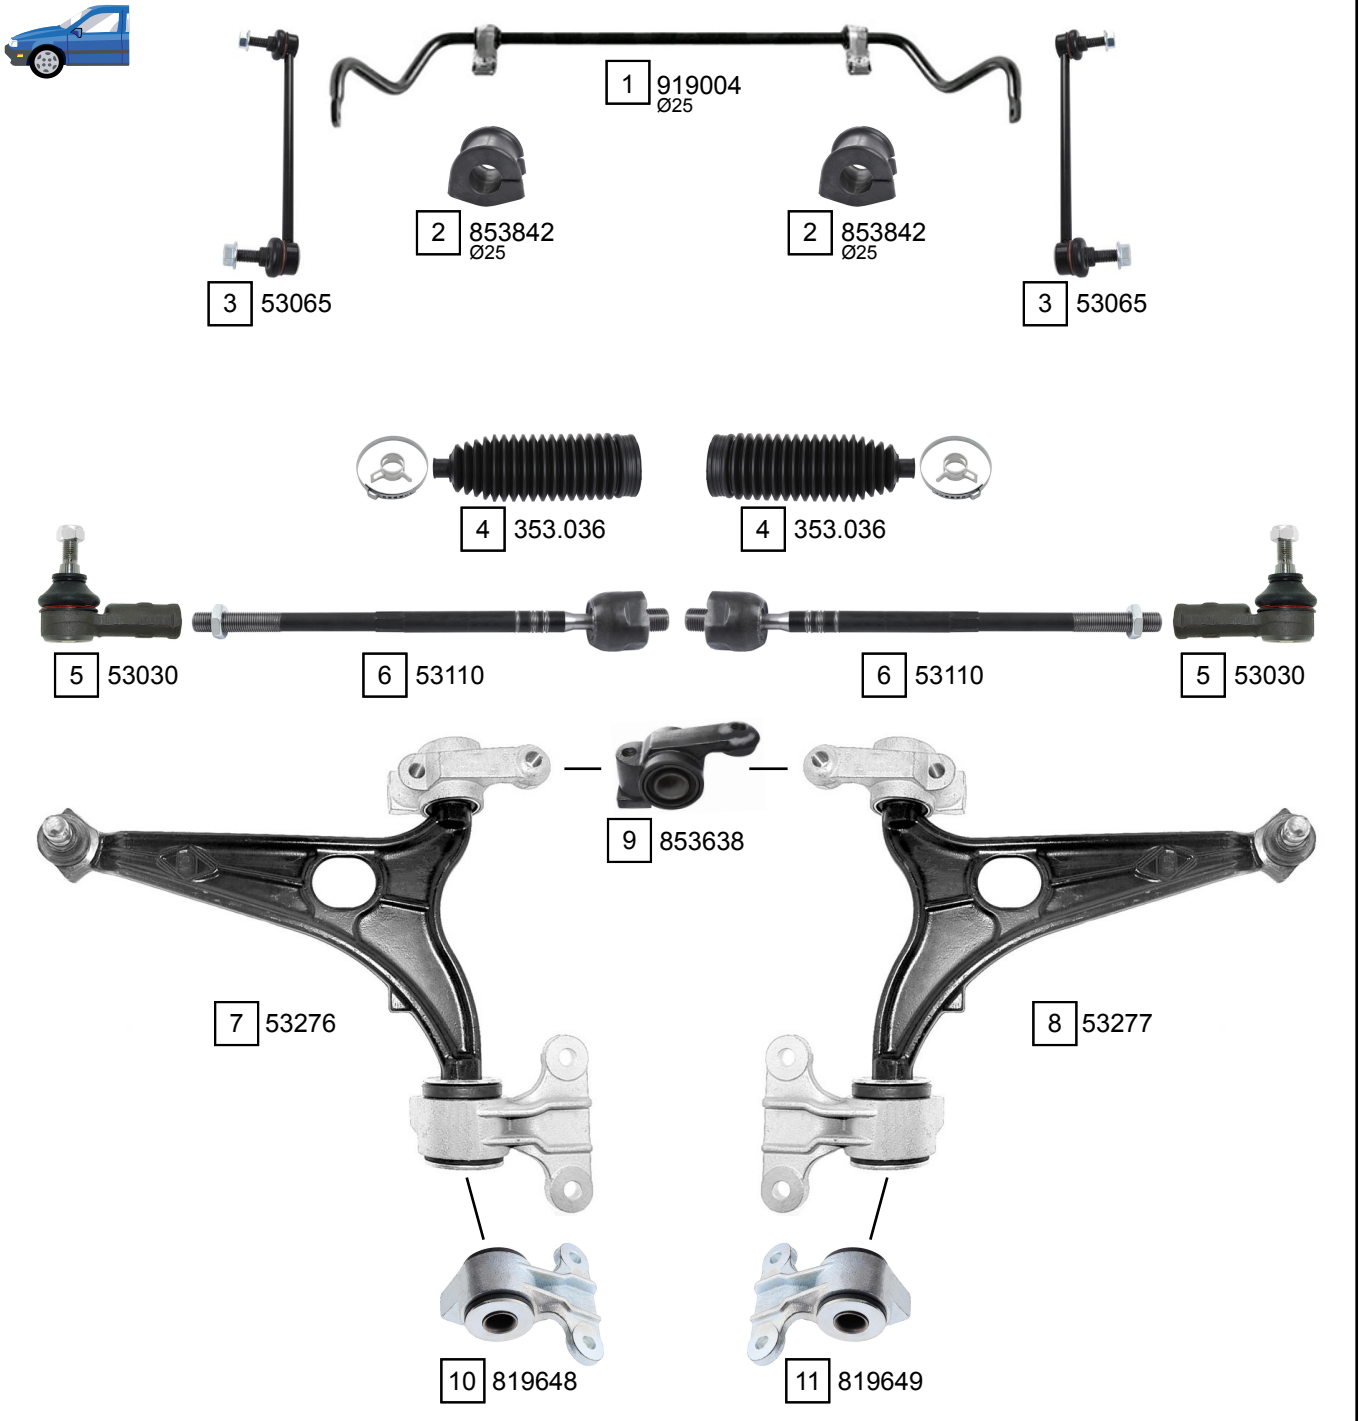

PROACE (MDX_)

06/2013 - 03/2016

Ref.	Sidem Ref.	Description	OE-number	Measures	Ref.	Sidem Ref.	Description	OE-number	Measures
1	919004	stabilizer bar	SU001 A0300	do:25 L:1140	7	53276	TCA left wbj	SU001 A0992	c:19
2	853842	stabilizer mounting	Part of	di:24	8	53277	TCA right wbj	SU001 A0993	c:19
3	53065	stabilizer link	SU001 A1187	L:263	9	853638	silentblock for TCA	Part of	di:22.9
4	353.036	steering rack gater	SU001 A2963	D:55 d:14 L:185	10	819648	silentblock for TCA	Part of	di:22.9 do:22.9
5	53030	tie rod end	SU001 A2962	c:14.5 th:FM14X1.5R	11	819649	silentblock for TCA	Part of	di:22.9 do:22.9
6	53110	axial joint	Part of	th:MM16X1.5R L:306	12	853325	mounting axle body	SU001 A1191	di:16.3 do:68