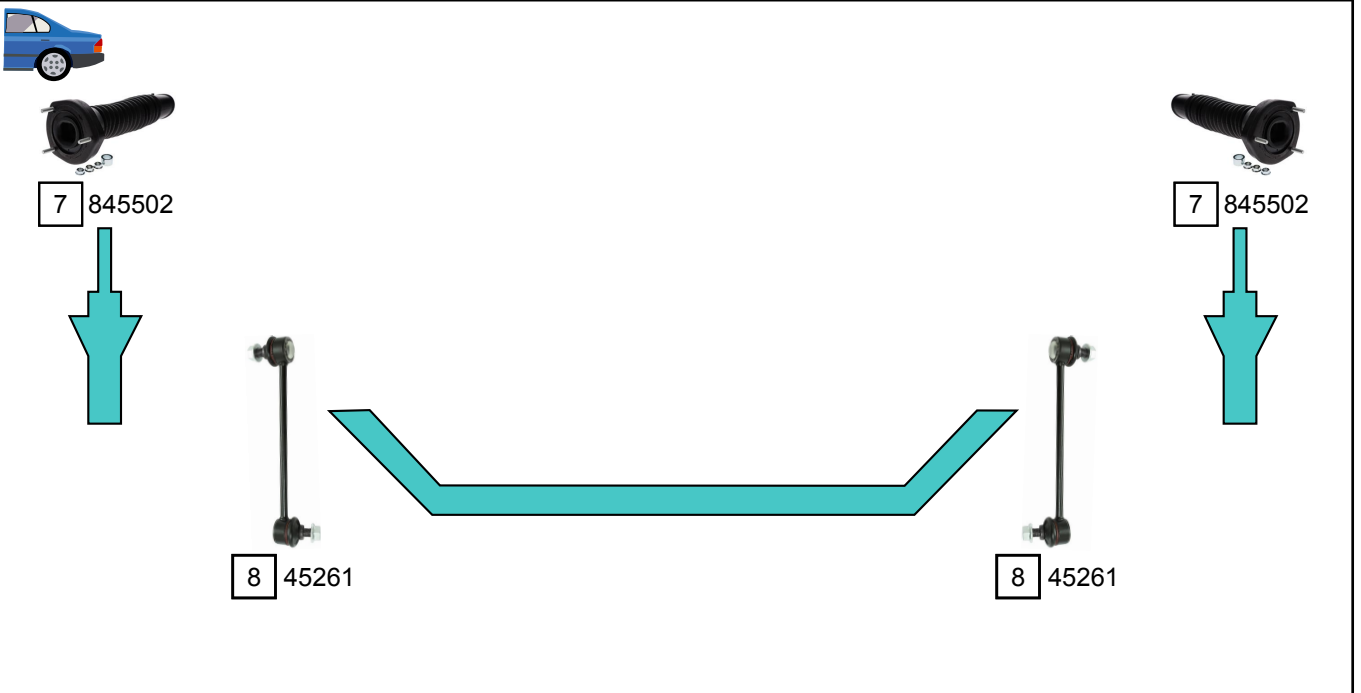

CAMRY (_V20)

08/1996 - 11/2001

Ref.	Sidem Ref.	Description	OE-number	Measures	Ref.	Sidem Ref.	Description	OE-number	Measures
1	45264	stabilizer link left	48810 33010	L:285	5	45815	axial joint	45503 39135	th:MM14X1.5R L:337
2	45265	stabilizer link right	48820 33020	L:285	6	45094	ball joint	43330 39435	c:17.5
3	845405	bearing	90903 63014	di:35.2 do:70 L:11.5	7	845502	strut mount	48750 33020	L:271
4	45542	tie rod end	45046 29255	c:12.6 th:FM15X1.5R	8	45261	stabilizer link rear axle	48830 33010	L:192