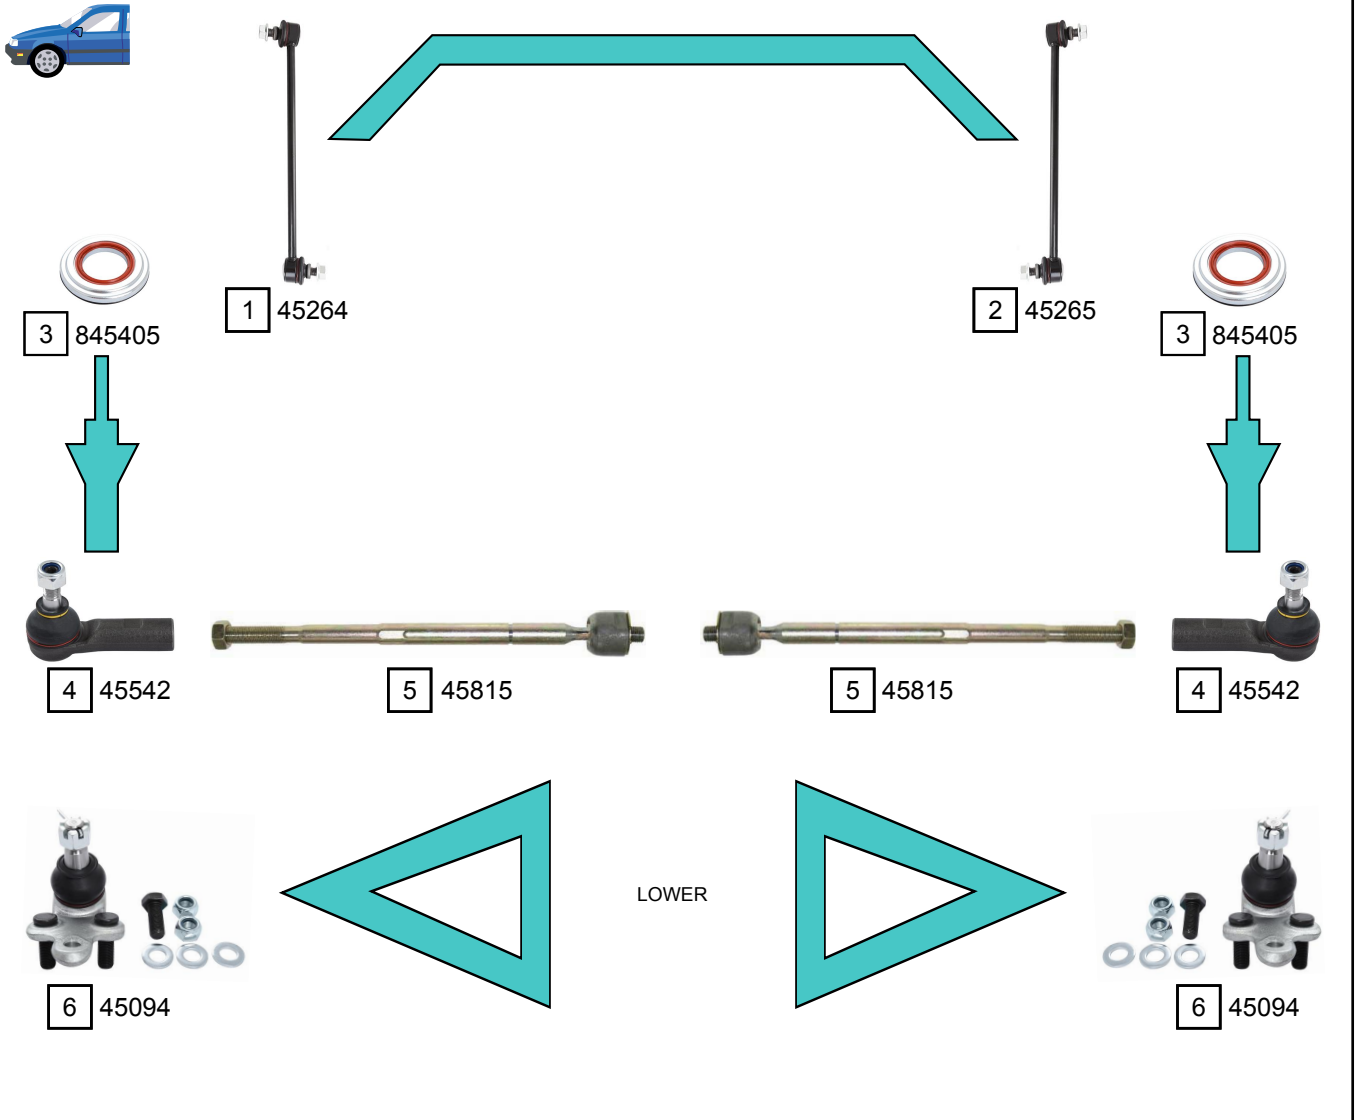

CAMRY (_V20)

08/1996 - 11/2001

Ref.	Sidem Ref.	Description	OE-number	Measures	Ref.	Sidem Ref.	Description	OE-number	Measures
1	45264	stabilizer link left	48810 33010	L:285	5	45815	axial joint	45503 39135	th:MM14X1.5R L:337
2	45265	stabilizer link right	48820 33020	L:285	6	45094	ball joint	43330 39435	c:17.5
3	845405	bearing	90903 63014	di:35.2 do:70 L:11.5	7	845502	strut mount	48750 33020	L:271
4	45542	tie rod end	45046 29255	c:12.6 th:FM15X1.5R	8	45261	stabilizer link rear axle	48830 33010	L:192