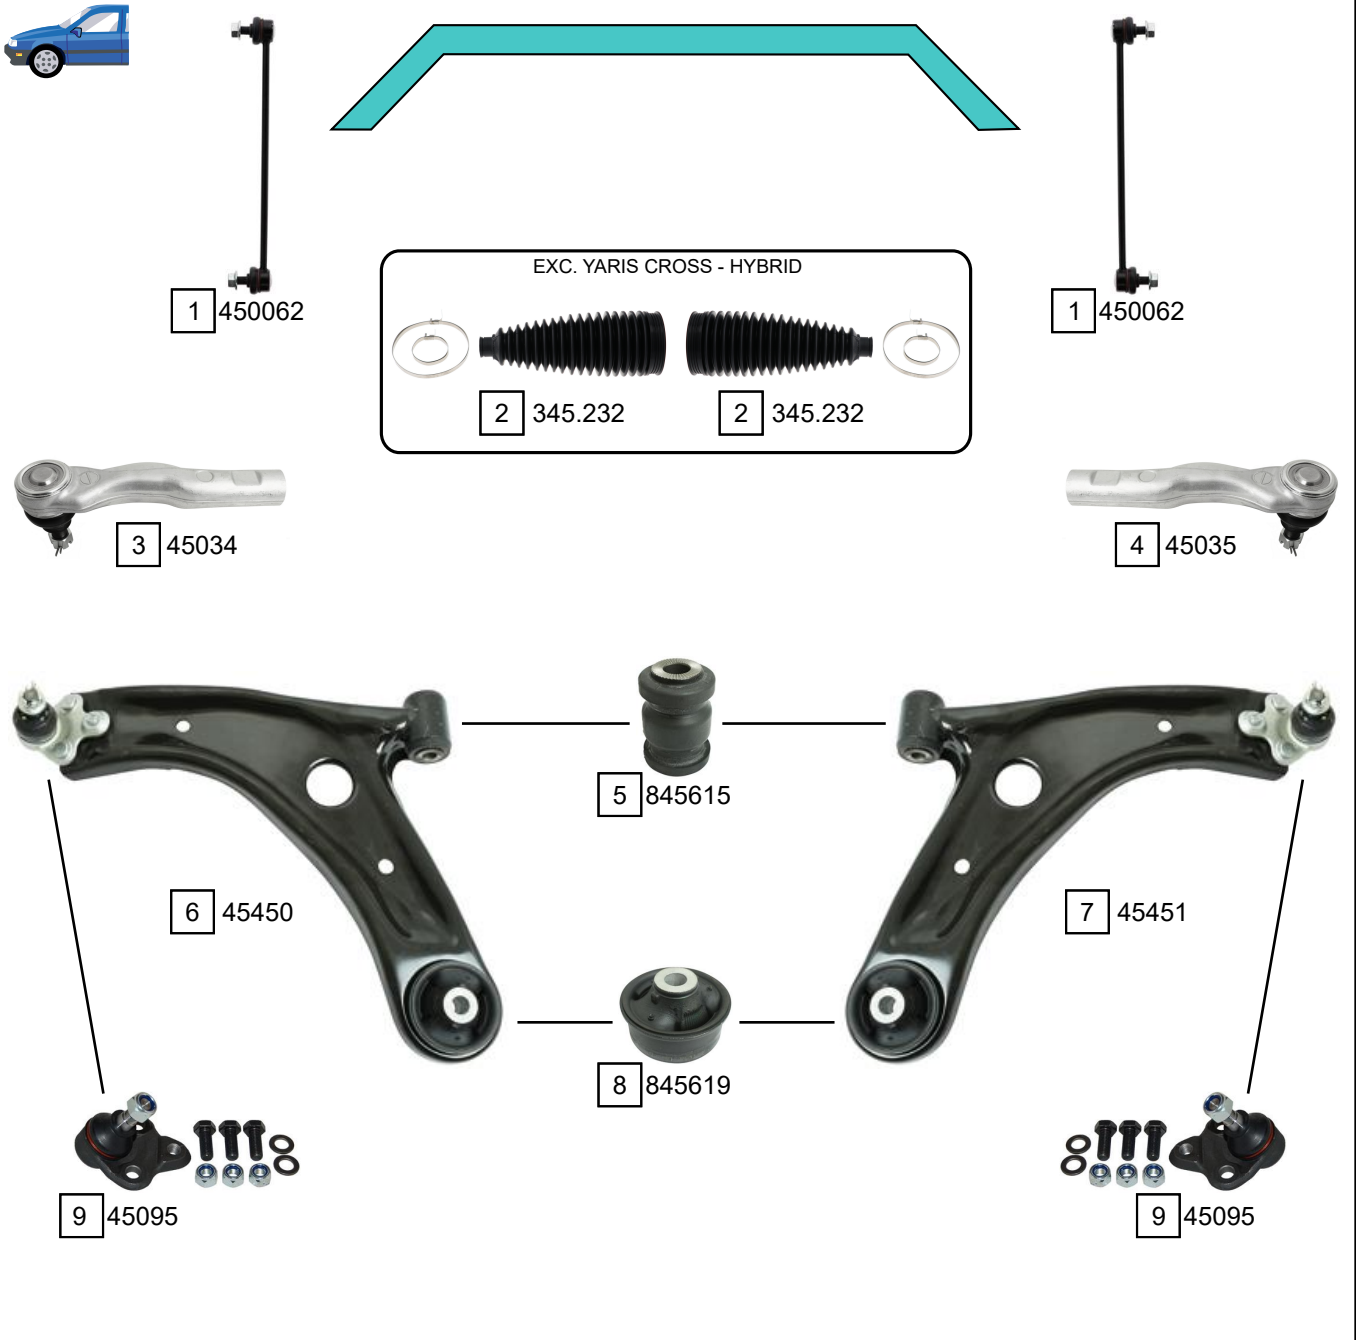

YARIS IV (_P21_ , _PA1_ , _PH1_)
YARIS CROSS (MXP_)

02/2020 ->
09/2020 ->

Ref.	Sidem Ref.	Description	OE-number	Measures	Ref.	Sidem Ref.	Description	OE-number	Measures
1	450062	stabiliser link	48820 K0010	L:330	6	45450	TCA left wbj	48069 K0020	c:15.3
2	345.232	steering rack gaiter	45535 F9010	D:55 d:16 L:174	7	45451	TCA right wbj	48068 K0020	c:15.3
3	45034	tie rod end left	45047 09450	c:13.6 th:FM16X1.5R	8	845619	silentblock for TCA	Part of	di:14.3 do:68
4	45035	tie rod end right	45046 09A20	c:13.6 th:FM16X1.5R	9	45095	ball joint	43330 19115	c:15.3
5	845615	silentblock for TCA	Part of	di:14.3 do:40.4					