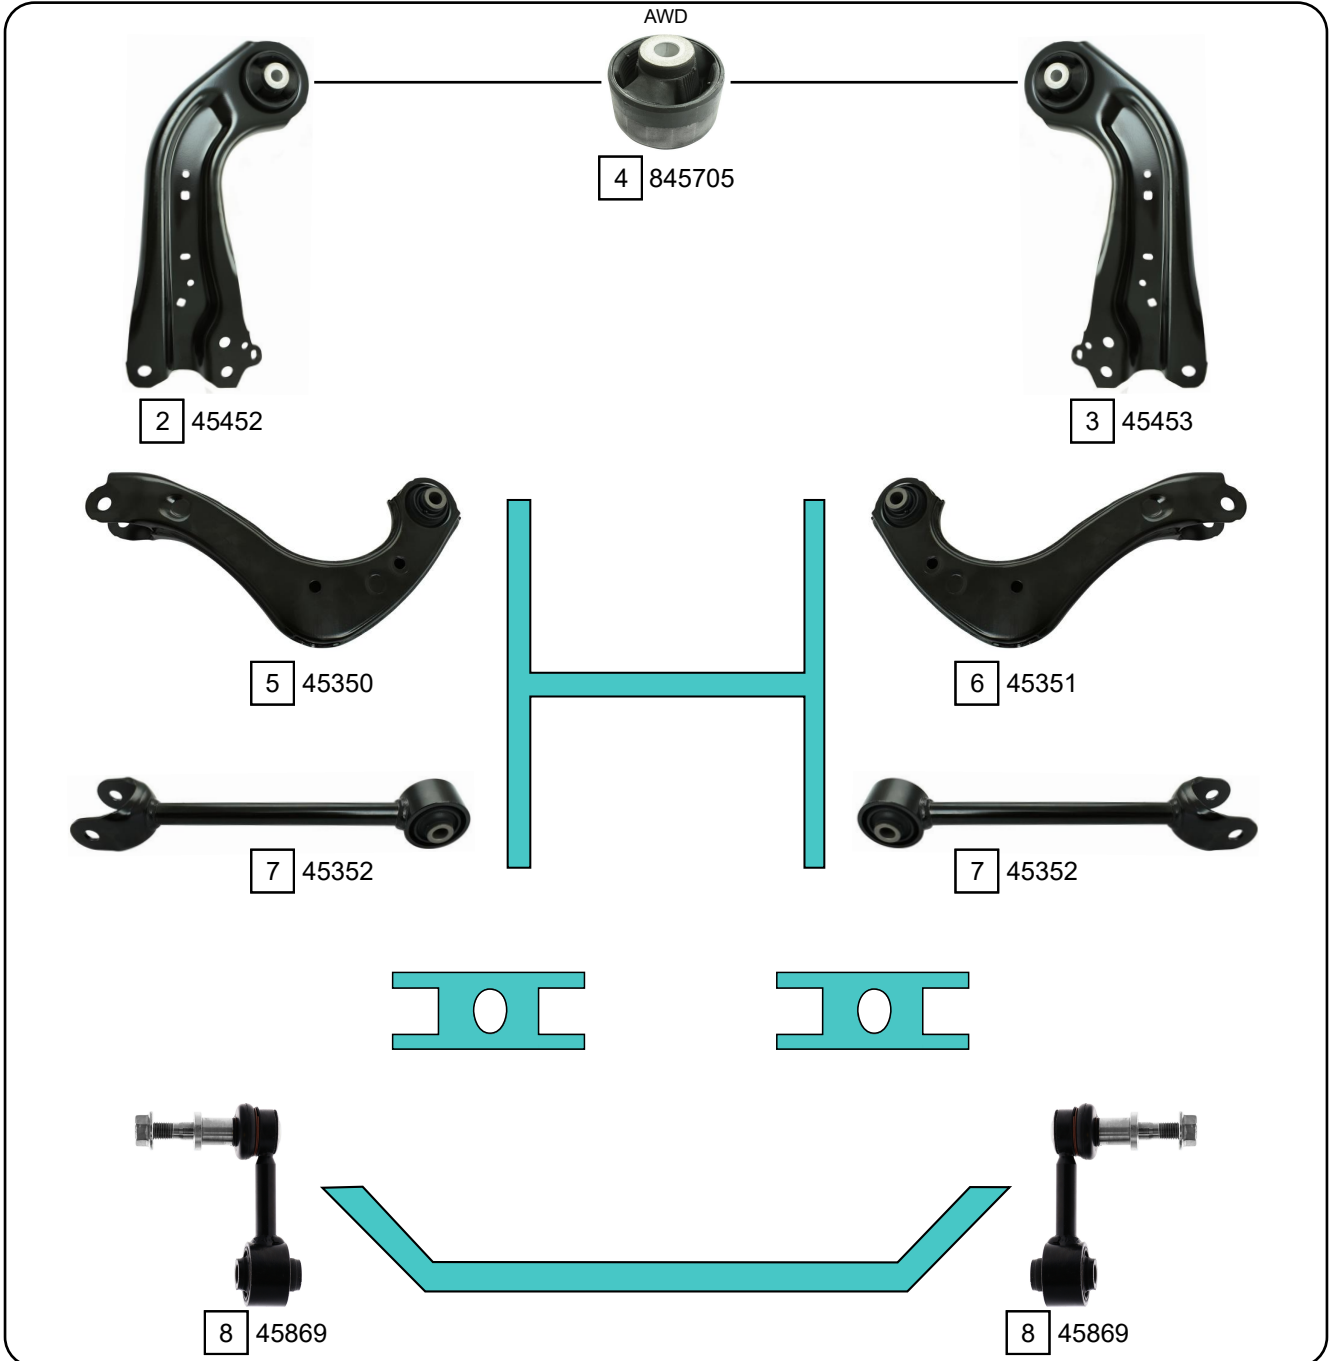

# COROLLA

## COROLLA CROSS

COROLLA CROSS (ZVG1\_,ZSG1\_,MXGH1\_,MXGA1\_)

07/2020 ->

Ref.	Sidem Ref.	Description	OE-number	Measures	Ref.	Sidem Ref.	Description	OE-number	Measures
1	845303	mounting axle body	48725 16170	di:14.5 do:65	5	45350	track rod	48790 F4010	L:294
2	45452	TCA left	48780 F4010		6	45351	track rod	48770 F4010	L:294
3	45453	TCA right	48760 F4010		7	45352	track rod	48710 02090	L:285
4	845705	silentblock for TCA	Part of	di:14.2 do:70.2	8	45869	stabiliser link	48830 47010	L:92