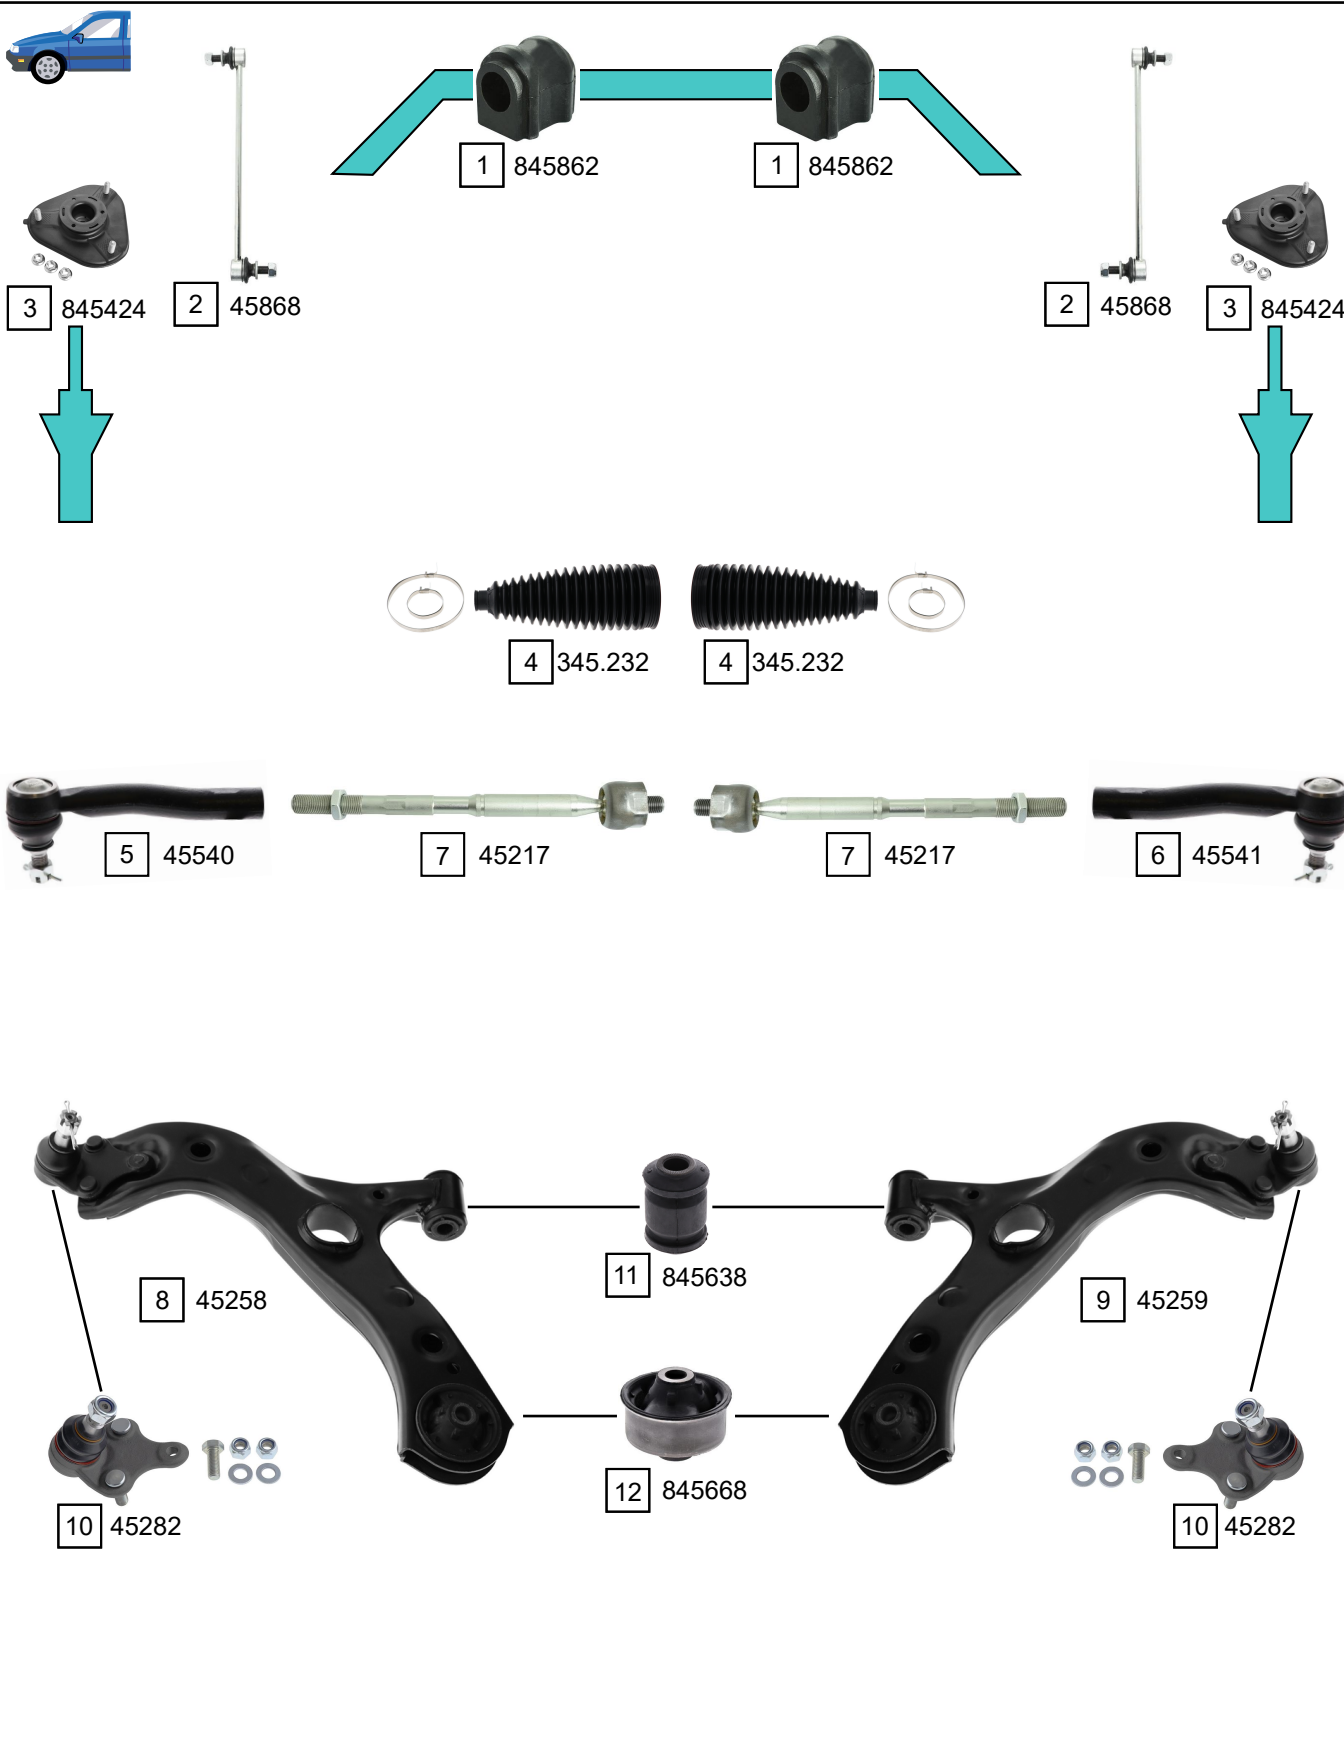

COROLLA CROSS (ZVG1_,ZSG1_,MXGH1_,MXGA1_)

07/2020 ->

Ref.	Sidem Ref.	Description	OE-number	Measures	Ref.	Sidem Ref.	Description	OE-number	Measures
1	845862	stabiliser mounting	48815 47050	di:23.5	7	45217	axial joint	Part of	th:MM14X1.5R L:279
2	45868	stabiliser link	48820 47040	L:330	8	45258	TCA left wbj	48069 F4010 S1	c:17.6
3	845424	strut mount	48609 47060	di:14.3	9	45259	TCA right wbj	48068 F4010 S1	c:17.6
4	345.232	steering rack gaiter	45535 F9010	D:55 d:16 L:174	10	45282	ball joint	43330 49095	c:17.5
5	45540	tie rod end left	45047 F9010	c:13.6 th:FM16X1.5R	11	845638	silentblock for TCA	Part of	di:16.2 do:41
6	45541	tie rod end right	45046 F9010	c:13.6 th:FM16X1.5R	12	845668	silentblock for TCA	Part of	di:14.3 do:68.2