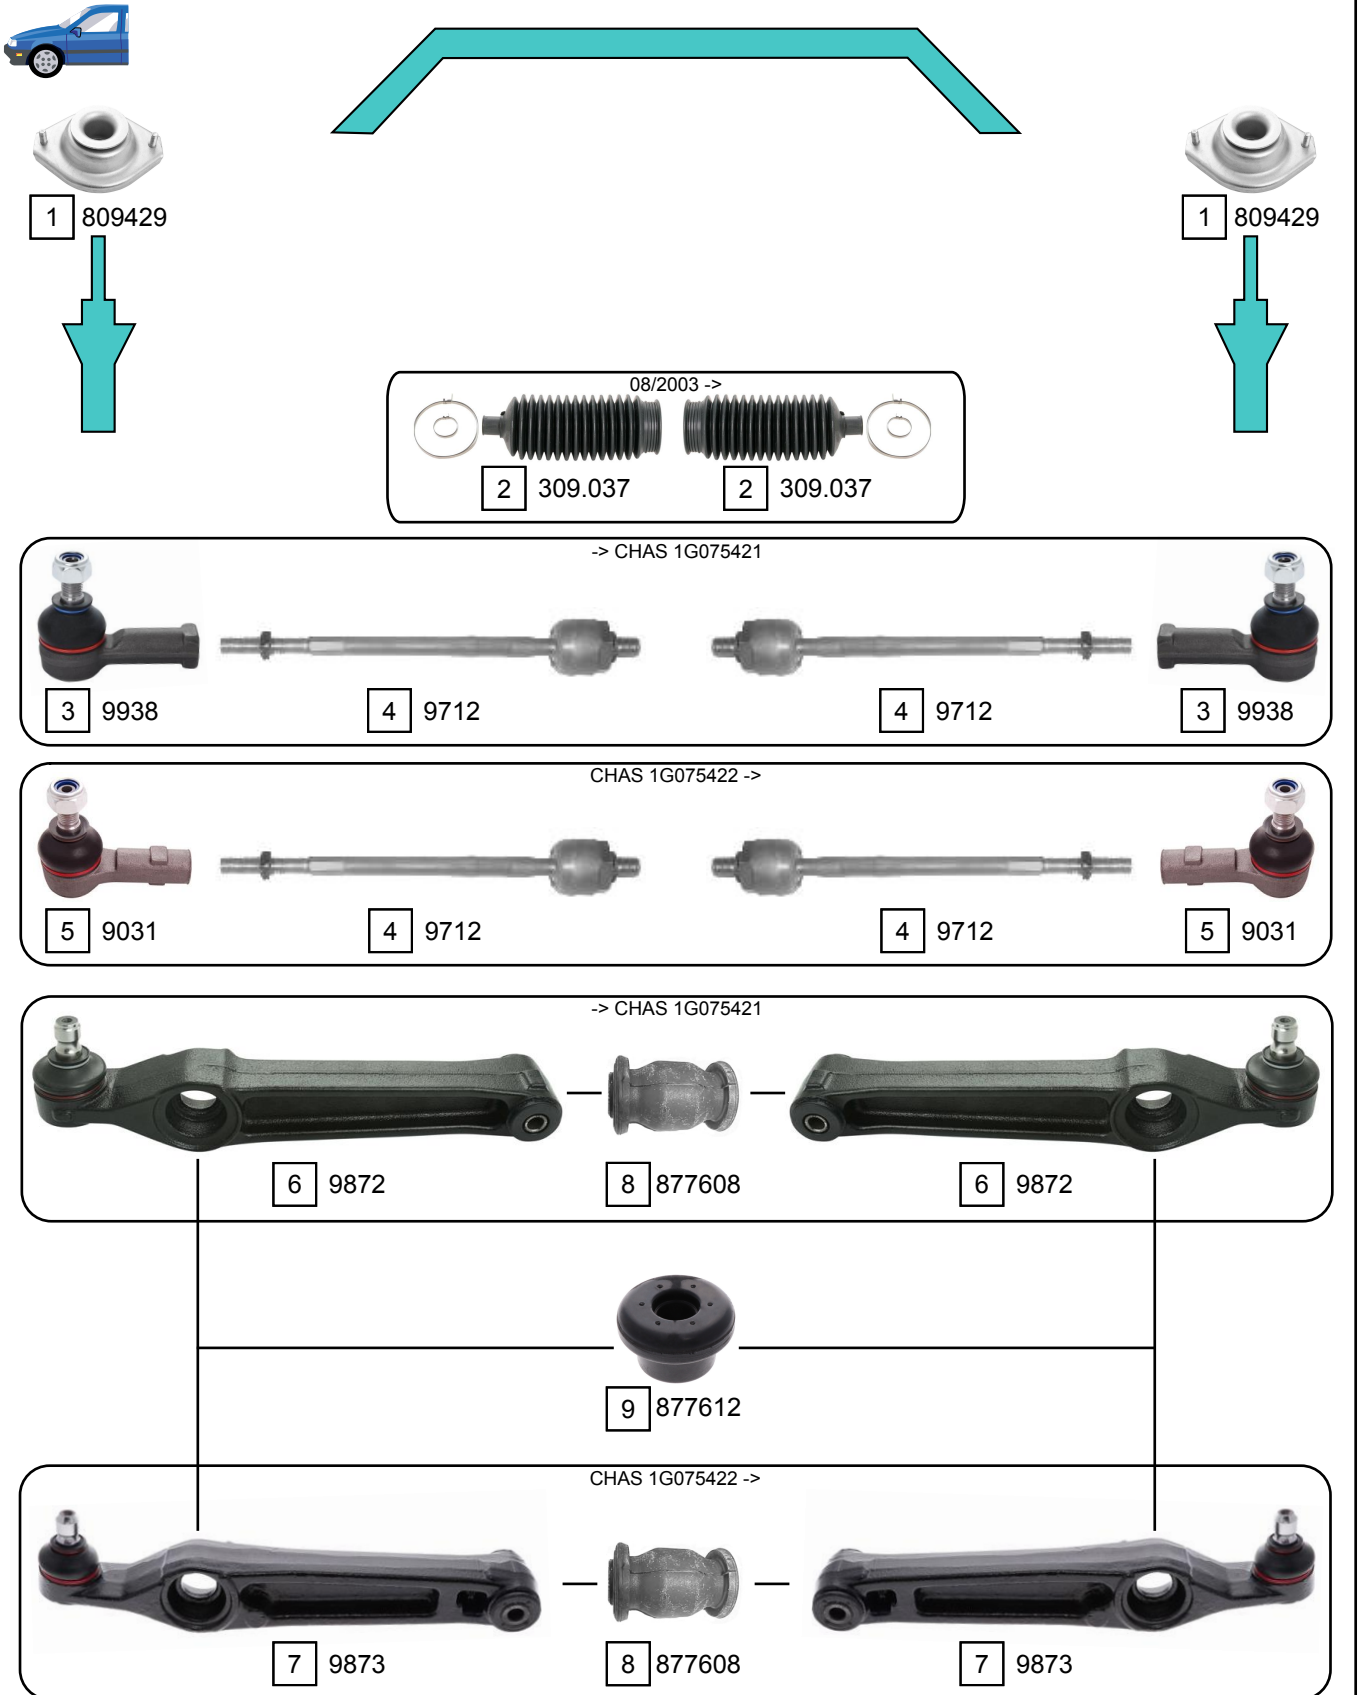

AGILA Mk I (H00)

09/2000 - 03/2008

Ref.	Sidem Ref.	Description	OE-number	Measures	Ref.	Sidem Ref.	Description	OE-number	Measures
1	809429	strut mount	9 216 325	di:12.3 L:48	6	9872	TCA wbj	9 217 259	c:15 L:285
2	309.037	steering rack gaiter	9 204 747	D:43 d:13 L:166	7	9873	TCA wbj	9 214 826	c:14.9 L:293
3	9938	tie rod end	9 210 168	c:12.6 th:FM12x1.25R	8	877608	silentblock for TCA	9 212 533	di:10.3 do:27.5
4	9712	axial joint	9 204 752	th:MM14X1.5R L:247	9	877612	silentblock for TCA	9 209 466	di:16 do:36
5	9031	tie rod end	9 210 351	c:13.1 th:FM12x1.25R					