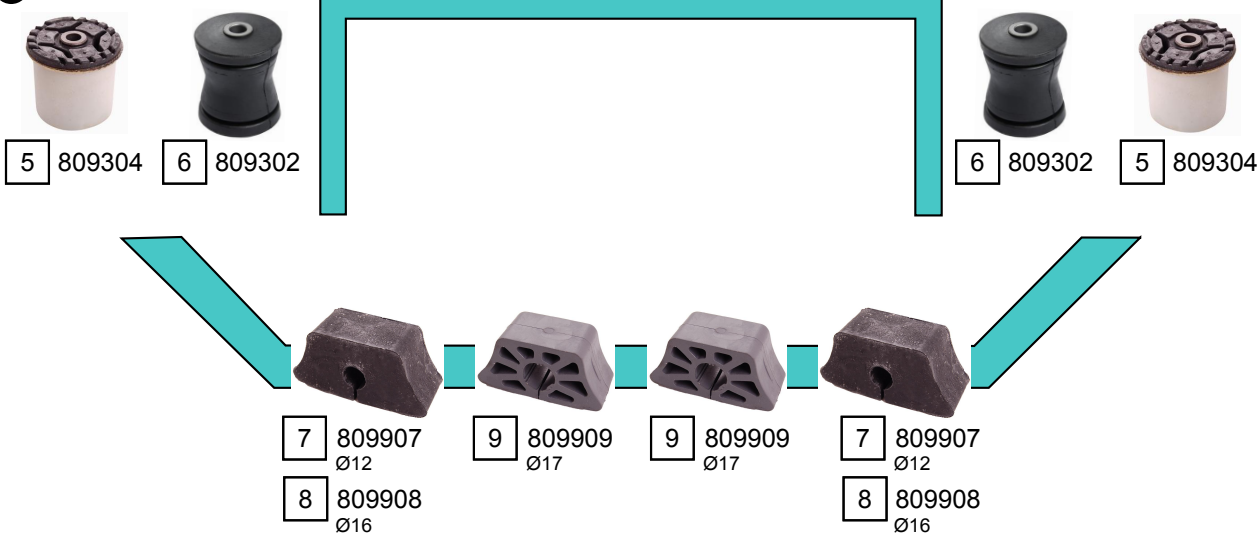

CORSA Mk I (B)

03/1993 - 09/2000

-> CHAS V3023597, V4166925, V6066279

CHAS V3023598, V4166926, V6066280 ->

Ref.	Sidem Ref.	Description	OE-number	Measures	Ref.	Sidem Ref.	Description	OE-number	Measures
1	9972	TCA left wbj	90 542 572	c:15	6	809302	mounting axle body	90 217 845	di:10.1 do:41.5
2	9973	TCA right wbj	90 542 573	c:15	7	809907	stabilizer mounting	90 235 826	di:12
3	9980	ball joint lower	90 444 294	c:15	8	809908	stabilizer mounting	90 189 677	di:16
4	9983	ball joint	90 539 896	c:15	9	809909	stabilizer mounting	90 304 054	di:17
5	809304	mounting axle body	24 443 815	di:10.1 do:59					