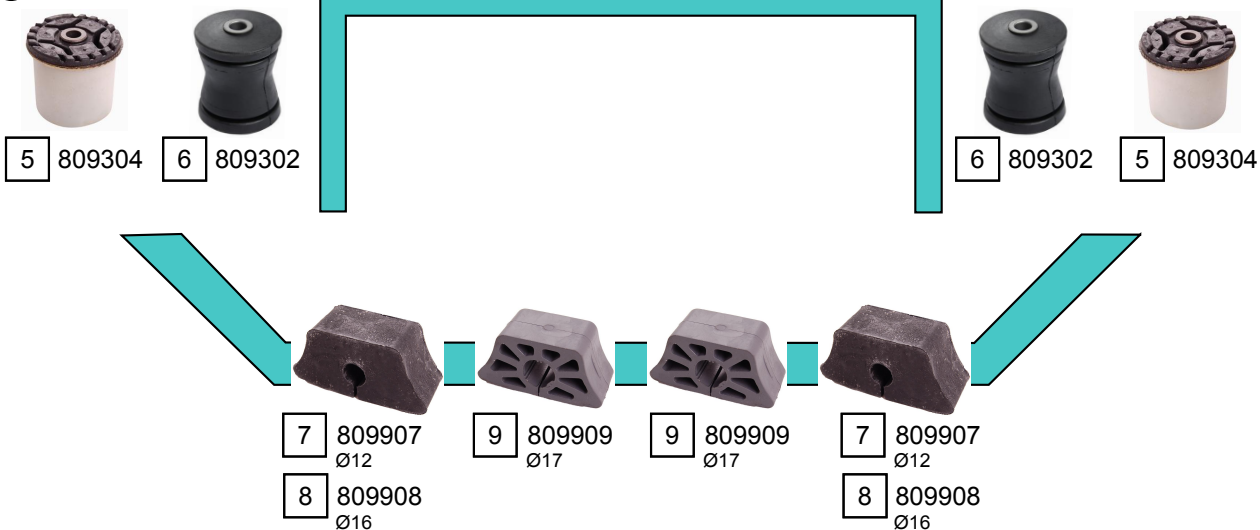

TIGRA (S93)

07/1994 - 12/2000

-> CHAS V3023597, V4166925, V6066279

CHAS V3023598, V4166926, V6066280 ->

Ref.	Sidem Ref.	Description	OE-number	Measures	Ref.	Sidem Ref.	Description	OE-number	Measures
1	9972	TCA left wbj	90 542 572	c:15	6	809302	mounting axle body	90 217 845	di:10.1 do:41.5
2	9973	TCA right wbj	90 542 573	c:15	7	809907	stabilizer mounting	90 235 826	di:12
3	9980	ball joint lower	90 444 294	c:15	8	809908	stabilizer mounting	90 189 677	di:16
4	9983	ball joint	90 539 896	c:15	9	809909	stabilizer mounting	90 304 054	di:17
5	809304	mounting axle body	24 443 815	di:10.1 do:59					