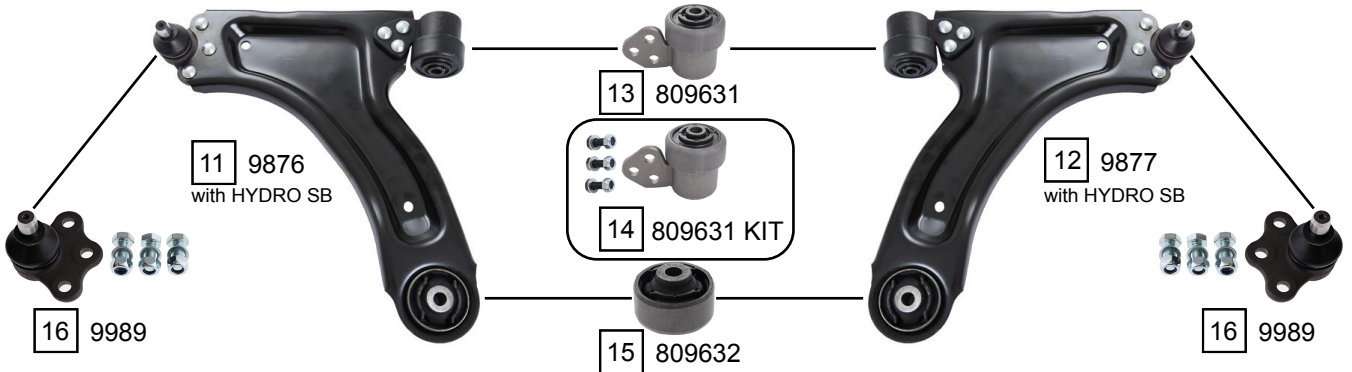

CORSA Mk II (C)

09/2000 - 09/2006

Ref.	Sidem Ref.	Description	OE-number	Measures	Ref.	Sidem Ref.	Description	OE-number	Measures
1	809825	stabilizer mounting	24 403 523	di:15	10	9714	axial joint	93 192 420	th:FM14x1.5R L:319
2	809805	stabilizer mounting	90 468 567	di:15.5	11	9876	TCA left wbj	13 140 037	c:16
3	9660	stabilizer link	90 496 116	L:243	12	9877	TCA right wbj	13 140 038	c:16
4	809406	strut mount	90 468 554	di:12.1 do:113 L:41	13	809631	silentblock for TCA	Part of	di:12.1 do:60.3
5	809424	bearing	90 468 618	di:12.2 do:113.5 L:121	14	809631 KIT	silentblock kit	93 188 303	
6	809407 KIT	strut mount kit	90 468 554 S1	di:12 do:113	15	809632	silentblock for TCA	13 138 151	di:12.5 do:60.2
7	309.131	steering rack gater	93 192 432	D:50 d:12 L:197	16	9989	ball joint	9 196 394	c:16
8	9930	tie rod end	26 087 868	c:10.7 th:FM12x1.5R	17	809304	mounting axle body	24 443 815	di:10.1 do:59
9	9715	axial joint	93 182 421	th:FM14x1.5R L:321	18	809909	stabilizer mounting	90 304 054	di:17