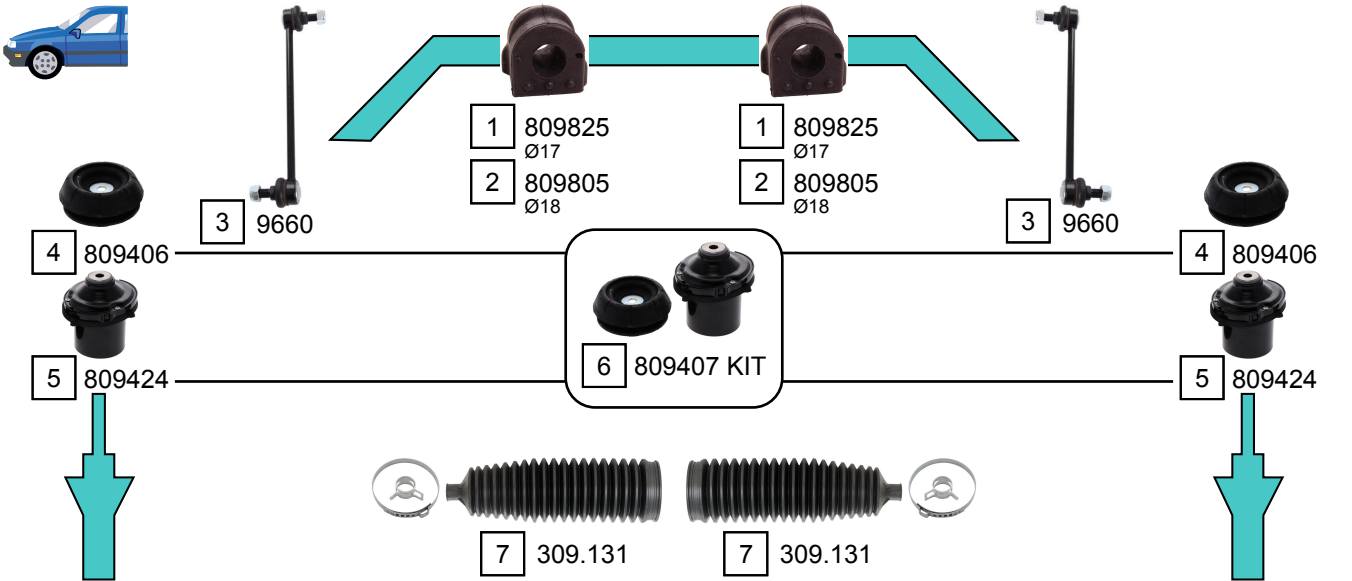

CORSA Mk II (C)

09/2000 - 09/2006

Ref.	Sidem Ref.	Description	OE-number	Measures	Ref.	Sidem Ref.	Description	OE-number	Measures
1	809825	stabilizer mounting	24 403 523	di:15	10	9714	axial joint	93 192 420	th:FM14x1.5R L:319
2	809805	stabilizer mounting	90 468 567	di:15.5	11	9876	TCA left wbj	13 140 037	c:16
3	9660	stabilizer link	90 496 116	L:243	12	9877	TCA right wbj	13 140 038	c:16
4	809406	strut mount	90 468 554	di:12.1 do:113 L:41	13	809631	silentblock for TCA	Part of	di:12.1 do:60.3
5	809424	bearing	90 468 618	di:12.2 do:113.5 L:121	14	809631 KIT	silentblock kit	93 188 303	
6	809407 KIT	strut mount kit	90 468 554 S1	di:12 do:113	15	809632	silentblock for TCA	13 138 151	di:12.5 do:60.2
7	309.131	steering rack gater	93 192 432	D:50 d:12 L:197	16	9989	ball joint	9 196 394	c:16
8	9930	tie rod end	26 087 868	c:10.7 th:FM12x1.5R	17	809304	mounting axle body	24 443 815	di:10.1 do:59
9	9715	axial joint	93 182 421	th:FM14x1.5R L:321	18	809909	stabilizer mounting	90 304 054	di:17