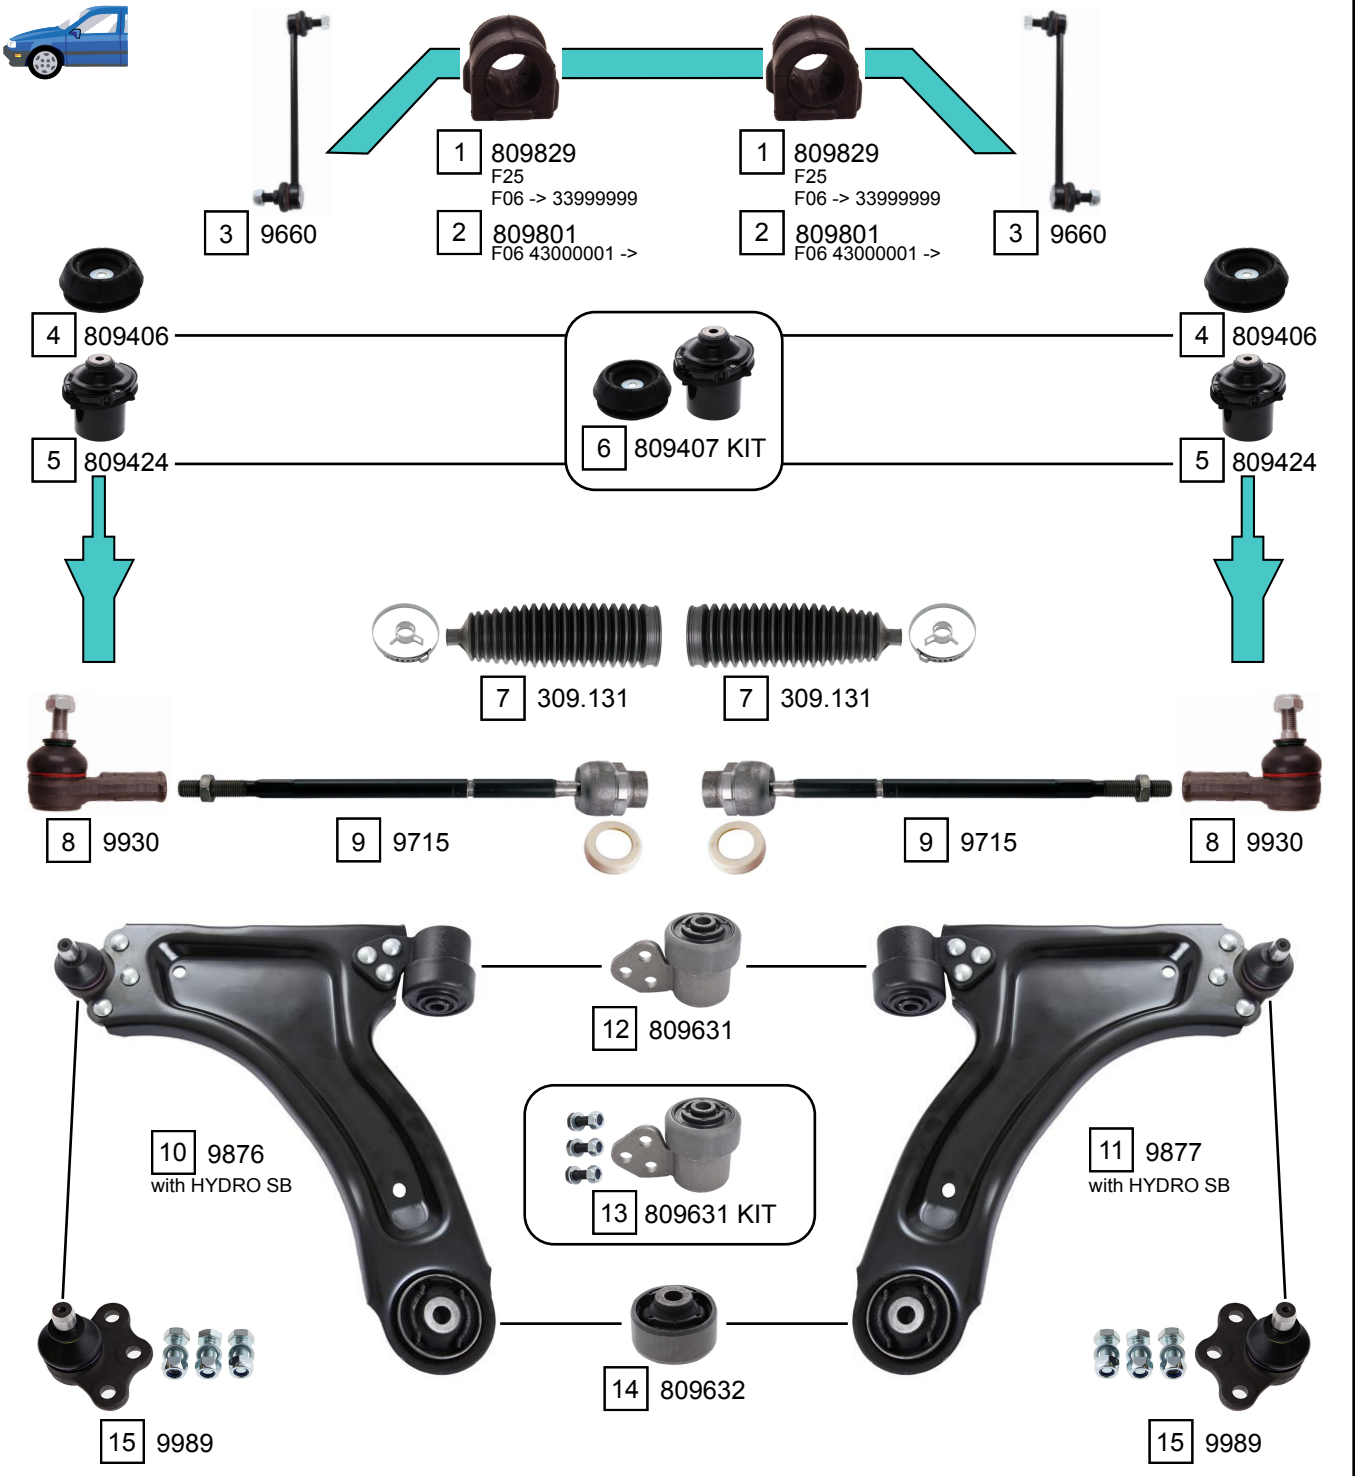

COMBO Mk II (C)

09/2001 - 02/2012

Ref.	Sidem Ref.	Description	OE-number	Measures	Ref.	Sidem Ref.	Description	OE-number	Measures
1	809829	stabilizer mounting	24 406 498	di:21	9	9715	axial joint	93 182 421	th:FM14x1.5R L:321
2	809801	stabilizer mounting	13 125 492	di:19	10	9876	TCA left wbj	13 140 037	c:16
3	9660	stabilizer link	90 496 116	L:243	11	9877	TCA right wbj	13 140 038	c:16
4	809406	strut mount	90 468 554	di:12.1 do:113 L:41	12	809631	silentblock for TCA	Part of	di:12.1 do:60.3
5	809424	bearing	90 468 618	di:12.2 do:113.5 L:121	13	809631 KIT	silentblock kit	93 188 303	
6	809407 KIT	strut mount kit	90 468 554 S1	di:12 do:113	14	809632	silentblock for TCA	13 138 151	di:12.5 do:60.2
7	309.131	steering rack gaiter	93 192 432	D:50 d:12 L:197	15	9989	ball joint	9 196 394	c:16
8	9930	tie rod end	26 087 868	c:10.7 th:FM12x1.5R	16	809303	mounting axle body	13 157 518	di:12 do:60