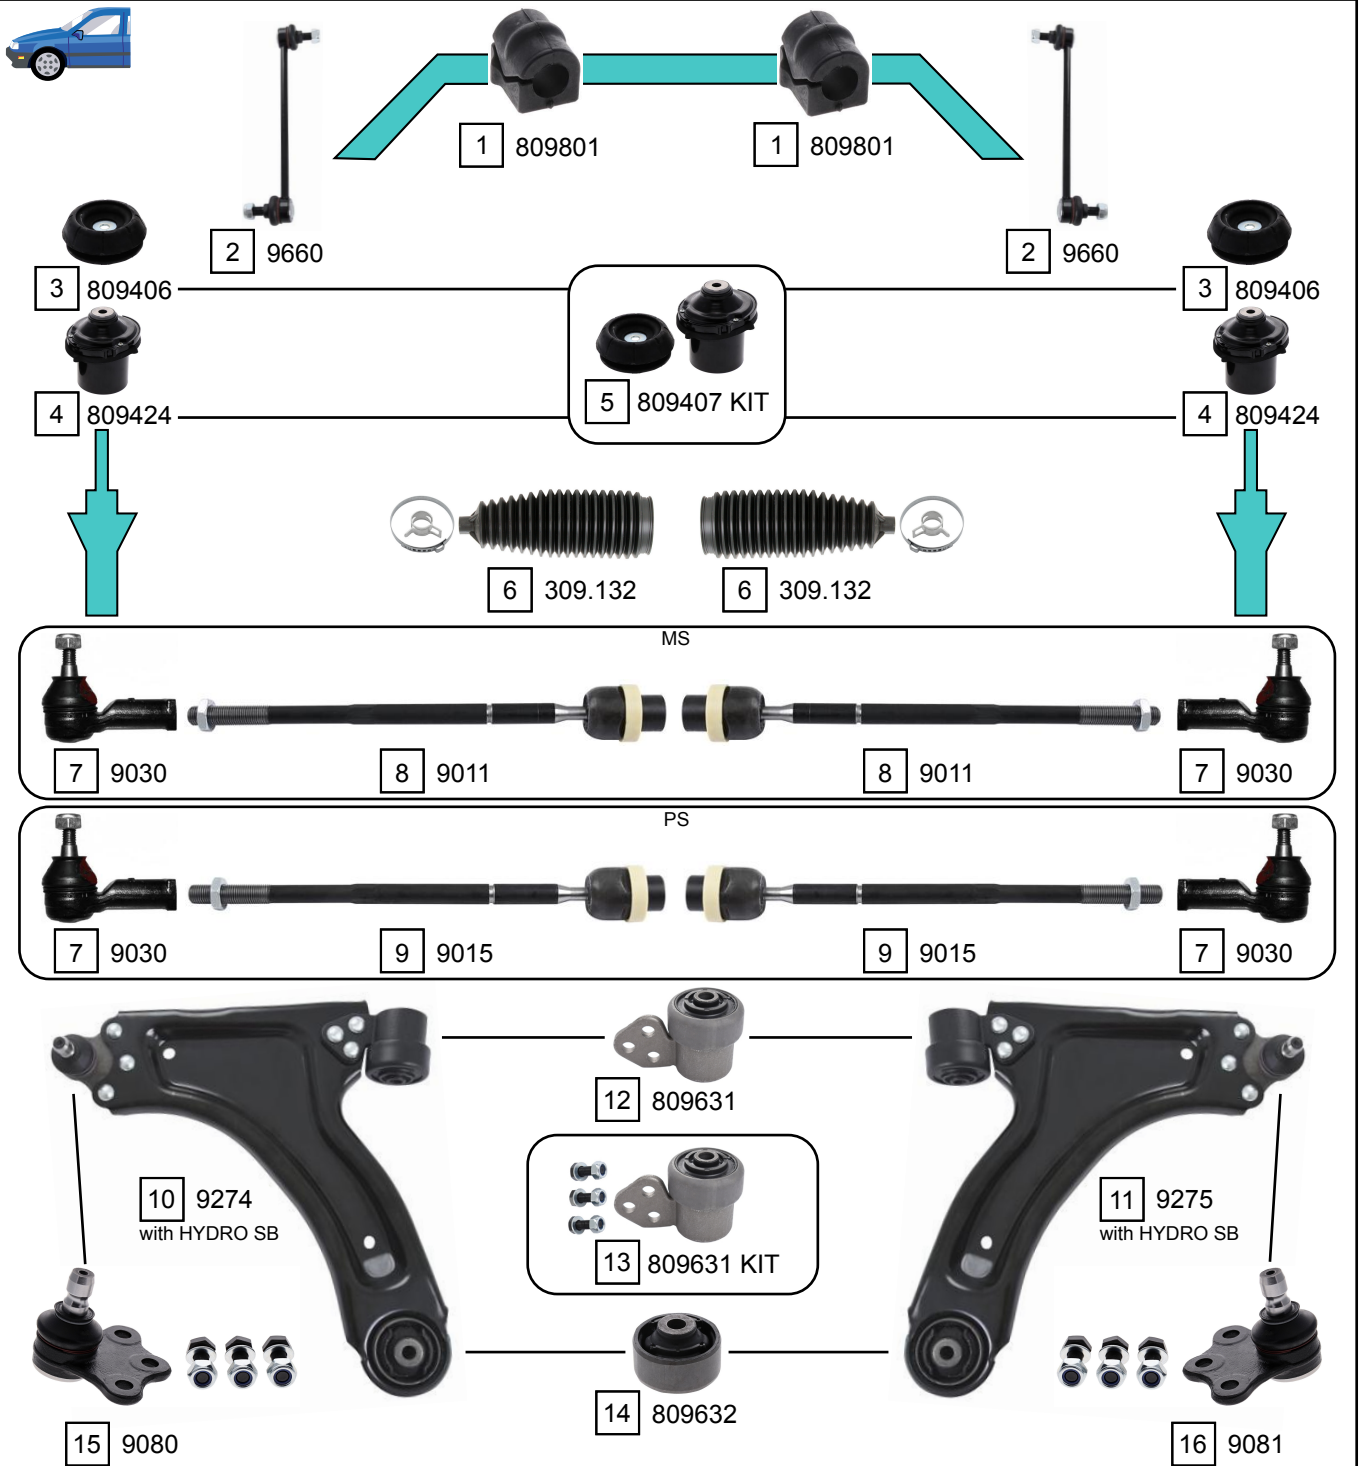

MERIVA Mk I (A)

05/2003 - 06/2010

Ref.	Sidem Ref.	Description	OE-number	Measures	Ref.	Sidem Ref.	Description	OE-number	Measures
1	809801	stabilizer mounting	13 125 492	di:19	10	9274	TCA left wbj	93 338 568	c:16
2	9660	stabilizer link	90 496 116	L:243	11	9275	TCA right wbj	93 338 569	c:16
3	809406	strut mount	90 468 554	di:12.1 do:113 L:41	12	809631	silentblock for TCA	Part of	di:12.1 do:60.3
4	809424	bearing	90 468 618	di:12.2 do:113.5 L:121	13	809631 KIT	silentblock kit	93 188 303	
5	809407 KIT	strut mount kit	90 468 554 S1	di:12 do:113	14	809632	silentblock for TCA	13 138 151	di:12.5 do:60.2
6	309.132	steering rack gaiter	26 102 924	D:49 d:13 L:182	15	9080	ball joint left	93 190 905	c:16
7	9030	tie rod end	26 102 923	c:10.7 th:FM14X1.5R	16	9081	ball joint right	93 190 906	c:16
8	9011	axial joint	93 192 415	th:FM14X1.5R L:333	17	809303	mounting axle body	13 157 518	di:12 do:60
9	9015	axial joint	26 110 429	th:FM14X1.5R L:331					