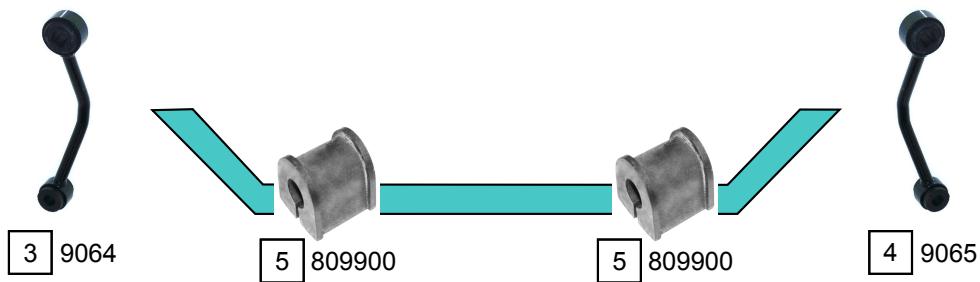

OMEGA (V94)

12/1993 - 07/2003

Ref.	Sidem Ref.	Description	OE-number	Measures	Ref.	Sidem Ref.	Description	OE-number	Measures
1	809636	mounting axle body	90 447 156	di:18.5 do:97	4	9065	stabilizer link right	90 334 916	L:180
2	809622	silentblock for TCA	90 223 456	di:12 do:45	5	809900	stabilizer mounting	90 373 771	di:14.5
3	9064	stabilizer link left	90 334 915	L:180					