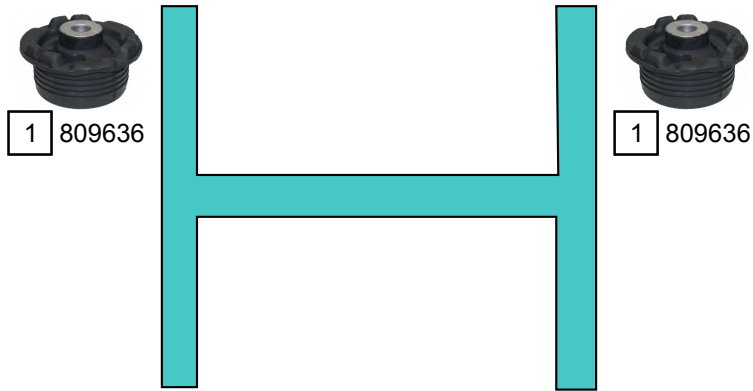

OMEGA (V94)

12/1993 - 07/2003

Ref.	Sidem Ref.	Description	OE-number	Measures	Ref.	Sidem Ref.	Description	OE-number	Measures
1	809636	mounting axle body	90 447 156	di:18.5 do:97	4	9065	stabilizer link right	90 334 916	L:180
2	809622	silentblock for TCA	90 223 456	di:12 do:45	5	809900	stabilizer mounting	90 373 771	di:14.5
3	9064	stabilizer link left	90 334 915	L:180					