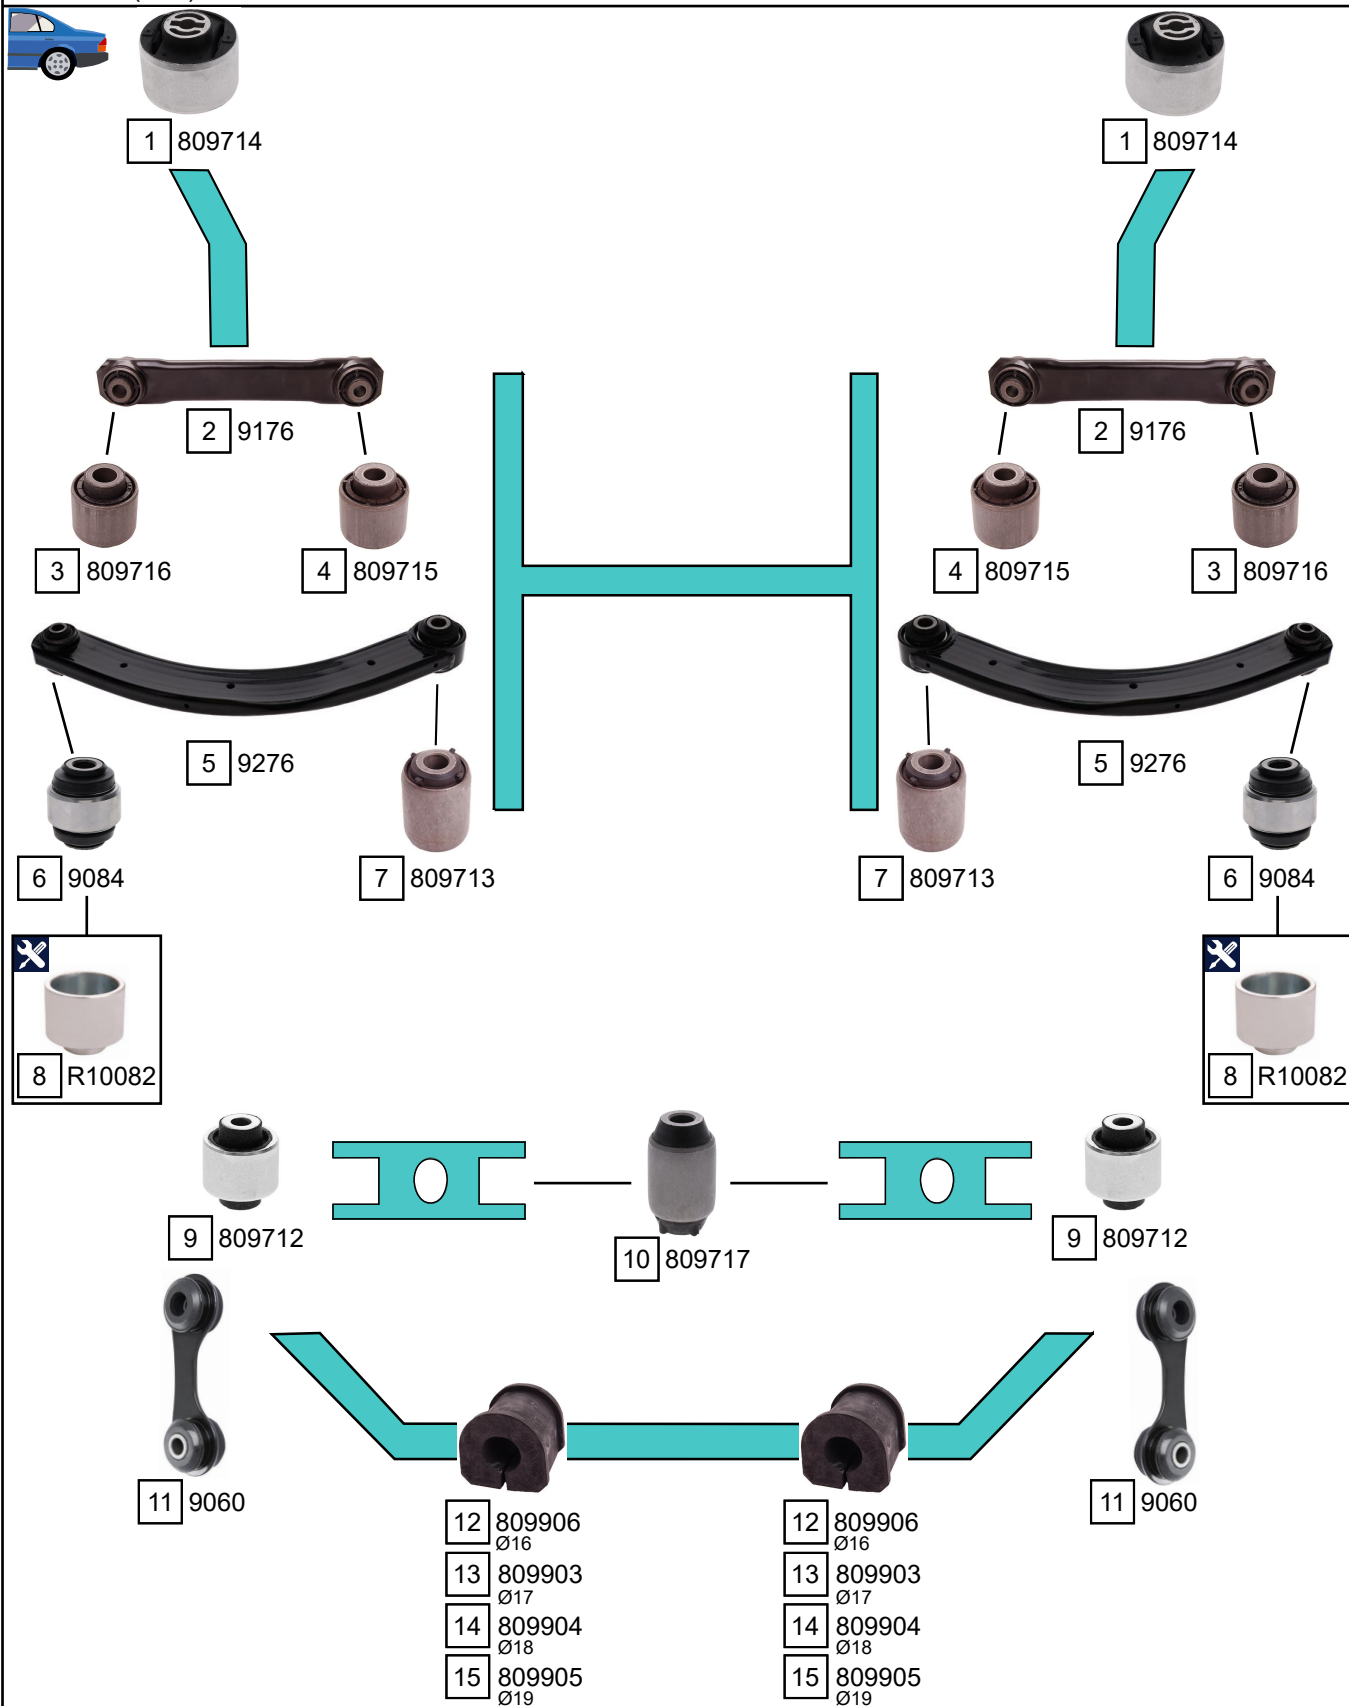

SIGNUM (Z03)

05/2003 - 07/2008

Ref.	Sidem Ref.	Description	OE-number	Measures	Ref.	Sidem Ref.	Description	OE-number	Measures
1	809714	silentblock for TCA	24 452 034	di:12.1 do:70.3	9	809712	silentblock for TCA	24 469 643	di:12.1 do:45.5
2	9176	track rod	13 204 112	L:228	10	809717	silentblock for TCA	Part of	di:12.1 do:35.2
3	809716	silentblock for TCA	Part of	di:14.1 do:39.5	11	9060	stabiliser link rear axle	13 104 120	L:86
4	809715	silentblock for TCA	Part of	di:12.1 do:39.5	12	809906	stabiliser mounting	13 131 963	di:16
5	9276	TCA	13 230 274	L:379	13	809903	stabiliser mounting	24 457 385	di:17
6	9084	ball joint rear	Part of	di:14.2 do:47.3	14	809904	stabiliser mounting	24 457 386	di:18
7	809713	silentblock for TCA	Part of	di:12.1 do:35.3	15	809905	stabiliser mounting	24 457 843	di:19
8	R10082	mounting tool ring ø52 ø44	TOOL	di:44 do:52					