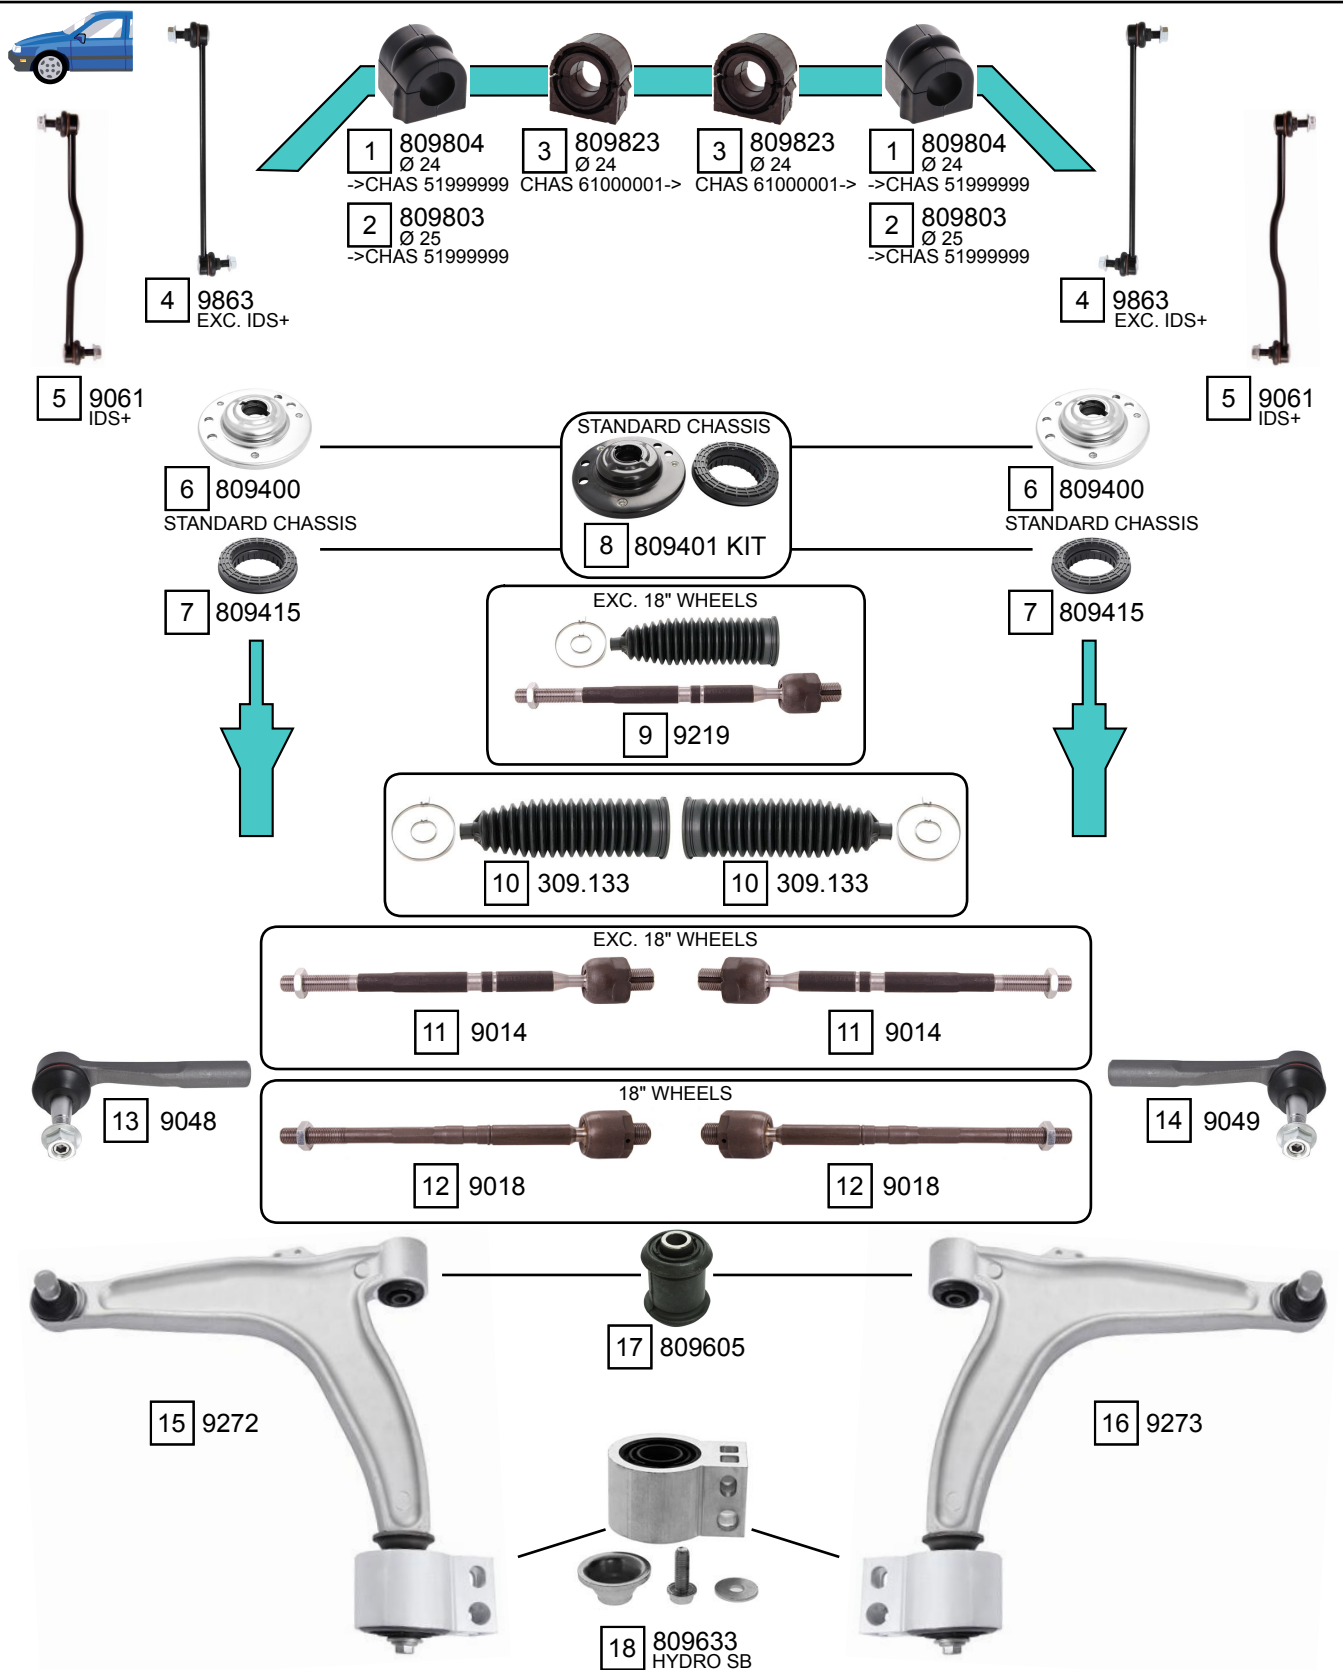

SIGNUM (Z03)

05/2003 - 07/2008

Ref.	Sidem Ref.	Description	OE-number	Measures	Ref.	Sidem Ref.	Description	OE-number	Measures
1	809804	stabilizer mounting	24 460 832	di:22	10	309.133	steering rack gaiter	93 191 675	D:56 d:14 L:218
2	809803	stabilizer mounting	13 131 232	di:23	11	9014	axial joint	93 187 434	th:MM18X1.5R L:284
3	809823	stabilizer mounting kit	13 204 071 S1	di:21	12	9018	axial joint	93 187 435	th:MM18x1.5R L:286
4	9863	stabilizer link	13 237 130	L:352	13	9048	tie rod end left	93 172 254	c:12.3 th:FM14X1.5R
5	9061	stabilizer link	13 116 332	L:353	14	9049	tie rod end right	93 172 255	c:12.3 th:FM14X1.5R
6	809400	strut mount	13 188 763	di:15 do:154.5 L:39	15	9272	TCA left wbj	24 413 015	c:20
7	809415	bearing	13 270 705	di:74 do:114.5 L:33	16	9273	TCA right wbj	24 413 016	c:20
8	809401 KIT	strut mount kit	13 188 763 S1	di:15 do:155	17	809605	silentblock for TCA	90 468 636	di:12.2 do:36
9	9219	axial joint kit	95 507 450	D:56 th:MM14X1.5R	18	809633	silentblock for TCA	93 171 448	di:19.4