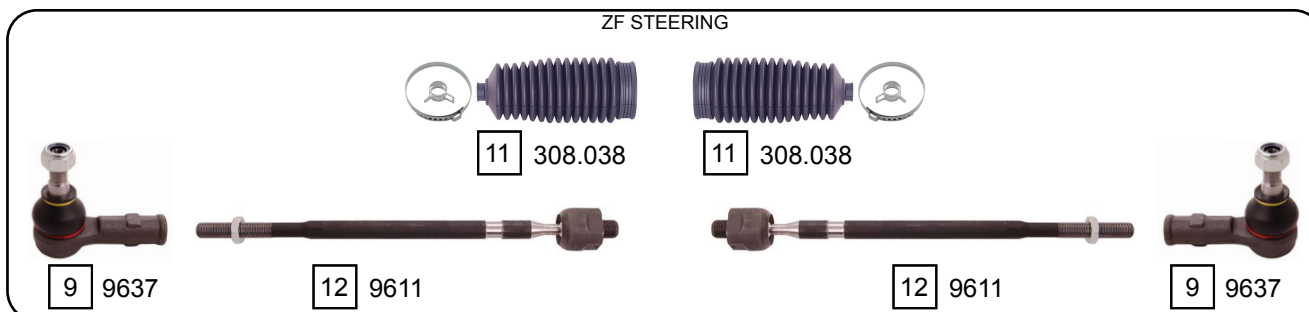

VECTRA B (J96)

10/1995 - 04/2002

### ZF STEERING

Ref.	Sidem Ref.	Description	OE-number	Measures	Ref.	Sidem Ref.	Description	OE-number	Measures
1	809805	stabilizer mounting	90 468 567	di:15.5	7	809629	mounting axle body	90 468 609	di:14.2 do:38.5
2	809824	stabilizer mounting	9 191 649	di:17	8	308.037	steering rack gaiter	26 055 220	D:49 d:13 L:166
3	9660	stabilizer link	90 496 116	L:243	9	9637	tie rod end	90 512 775	c:13.4 th:FM14x1.5R
4	809406	strut mount	90 468 554	di:12.1 do:113 L:41	10	9610	axial joint	26 055 219	th:MM16X1.5R L:346
5	809424	bearing	90 468 618	di:12.2 do:113.5 L:121	11	308.038	steering rack gaiter	90 512 778	D:48 d:14 L:158
6	809407 KIT	strut mount kit	90 468 554 S1	di:12 do:113	12	9611	axial joint	90 540 319	th:MM16X1.5R L:348