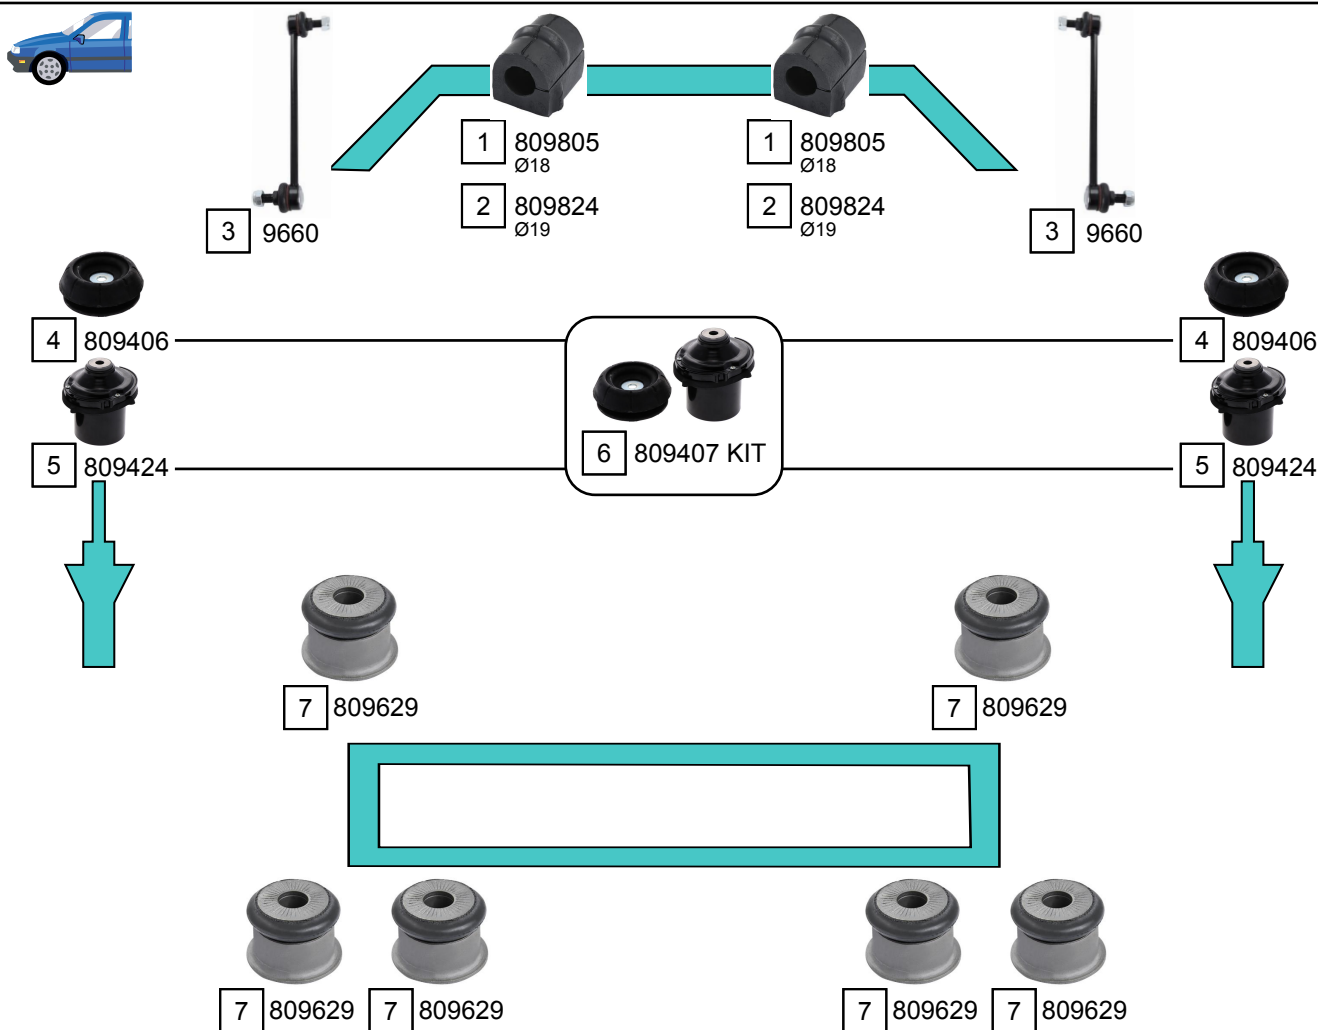

VECTRA B (J96)

10/1995 - 04/2002

### SAGINAW STEERING

### ZF STEERING

Ref.	Sidem Ref.	Description	OE-number	Measures	Ref.	Sidem Ref.	Description	OE-number	Measures
1	809805	stabilizer mounting	90 468 567	di:15.5	7	809629	mounting axle body	90 468 609	di:14.2 do:38.5
2	809824	stabilizer mounting	9 191 649	di:17	8	308.037	steering rack gaiter	26 055 220	D:49 d:13 L:166
3	9660	stabilizer link	90 496 116	L:243	9	9637	tie rod end	90 512 775	c:13.4 th:FM14x1.5R
4	809406	strut mount	90 468 554	di:12.1 do:113 L:41	10	9610	axial joint	26 055 219	th:MM16X1.5R L:346
5	809424	bearing	90 468 618	di:12.2 do:113.5 L:121	11	308.038	steering rack gaiter	90 512 778	D:48 d:14 L:158
6	809407 KIT	strut mount kit	90 468 554 S1	di:12 do:113	12	9611	axial joint	90 540 319	th:MM16X1.5R L:348