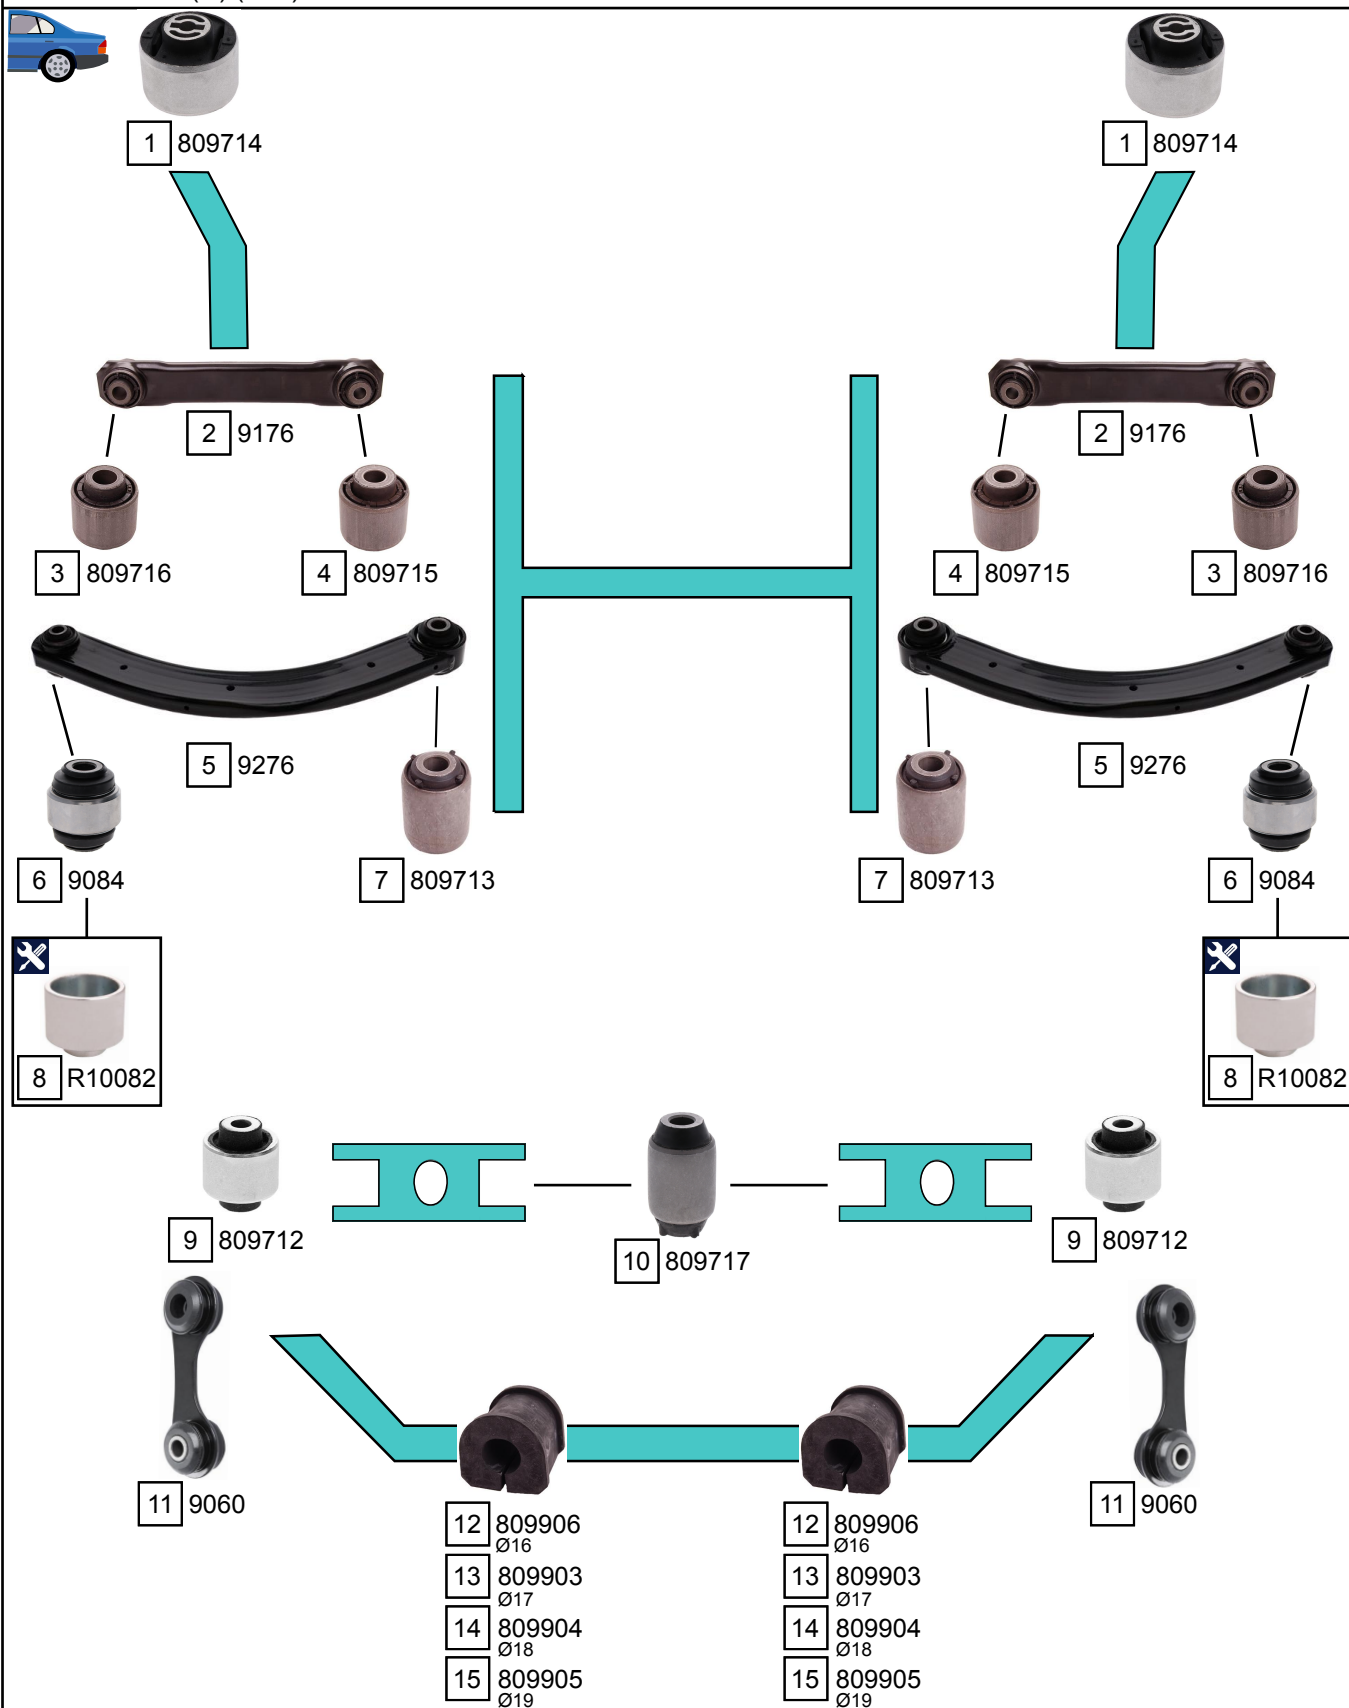

VECTRA MkII (C) (Z02)

04/2002 - 09/2008

Ref.	Sidem Ref.	Description	OE-number	Measures	Ref.	Sidem Ref.	Description	OE-number	Measures
1	809714	silentblock for TCA	24 452 034	di:12.1 do:70.3	9	809712	silentblock for TCA	24 469 643	di:12.1 do:45.5
2	9176	track rod	13 204 112	L:228	10	809717	silentblock for TCA	Part of	di:12.1 do:35.2
3	809716	silentblock for TCA	Part of	di:14.1 do:39.5	11	9060	stabilizer link rear axle	13 104 120	L:86
4	809715	silentblock for TCA	Part of	di:12.1 do:39.5	12	809906	stabilizer mounting	13 131 963	di:16
5	9276	TCA	13 230 274	L:379	13	809903	stabilizer mounting	24 457 385	di:17
6	9084	ball joint rear	Part of	di:14.2 do:47.3	14	809904	stabilizer mounting	24 457 386	di:18
7	809713	silentblock for TCA	Part of	di:12.1 do:35.3	15	809905	stabilizer mounting	24 457 843	di:19
8	R10082	mounting tool ring ø52 ø44	TOOL	di:44 do:52					