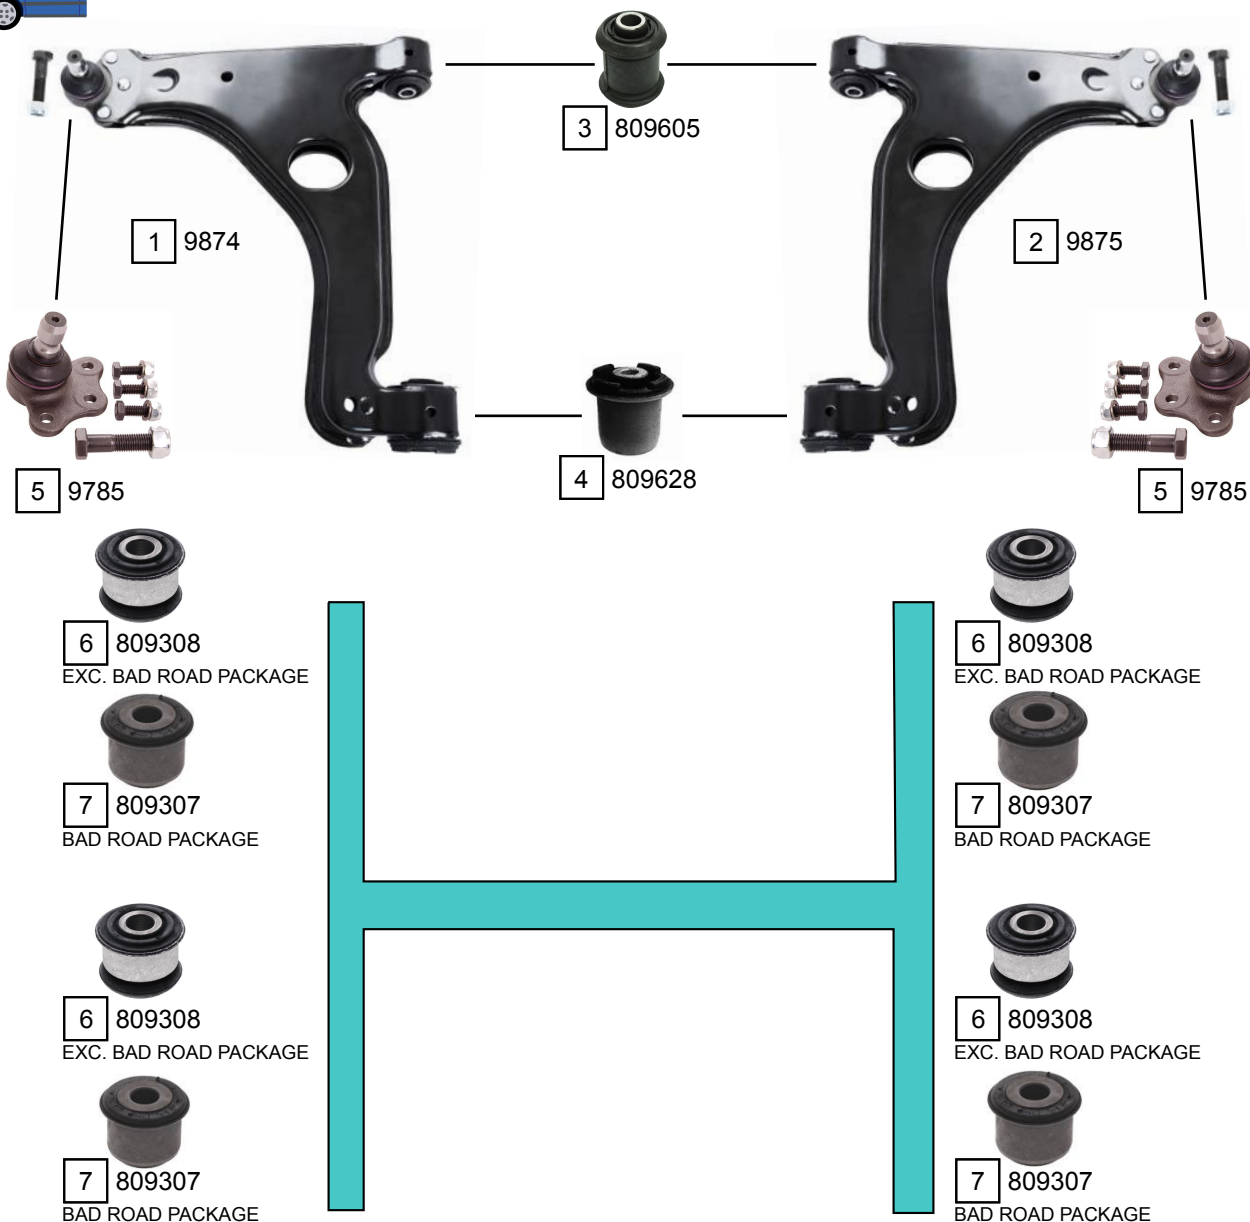

ZAFIRA Mk I (A) (T98)

04/1999 - 07/2005

Ref.	Sidem Ref.	Description	OE-number	Measures	Ref.	Sidem Ref.	Description	OE-number	Measures
1	9874	TCA left wbj	90 498 735	c:18	5	9785	ball joint	90 487 561	c:18
2	9875	TCA right wbj	90 498 736	c:18	6	809308	mounting axle body	9 223 022	di:14 do:38.3
3	809605	silentblock for TCA	90 468 636	di:12.2 do:36	7	809307	mounting axle body	13 107 328	di:14 do:38.3
4	809628	silentblock for TCA	90 468 638	di:12.3 do:47.7	8	809303	mounting axle body	13 157 518	di:12 do:60