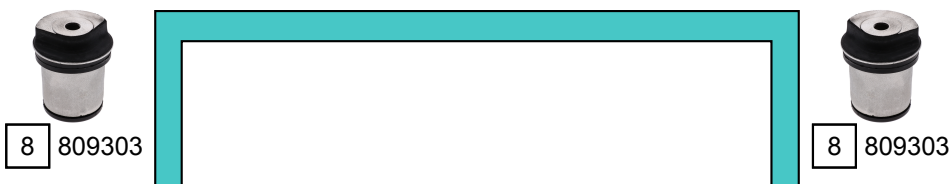

ZAFIRA Mk I (A) (T98)

04/1999 - 07/2005

Ref.	Sidem Ref.	Description	OE-number	Measures	Ref.	Sidem Ref.	Description	OE-number	Measures
1	9874	TCA left wbj	90 498 735	c:18	5	9785	ball joint	90 487 561	c:18
2	9875	TCA right wbj	90 498 736	c:18	6	809308	mounting axle body	9 223 022	di:14 do:38.3
3	809605	silentblock for TCA	90 468 636	di:12.2 do:36	7	809307	mounting axle body	13 107 328	di:14 do:38.3
4	809628	silentblock for TCA	90 468 638	di:12.3 do:47.7	8	809303	mounting axle body	13 157 518	di:12 do:60