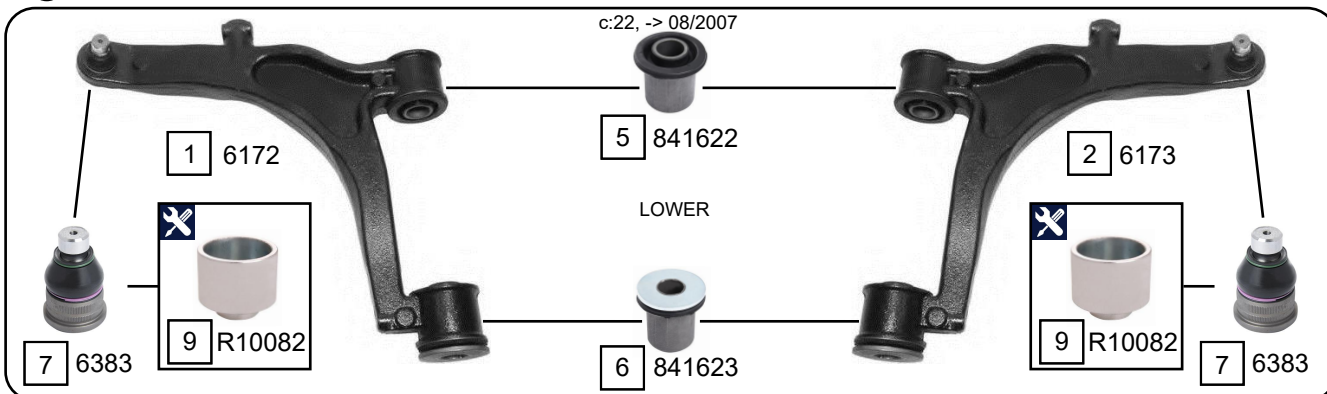

MOVANO Mkl (X70)

10/1998 - 05/2010

Ref.	Sidem Ref.	Description	OE-number	Measures	Ref.	Sidem Ref.	Description	OE-number	Measures
1	6172	TCA left wbj	9 160 392	c:22	8	6384	ball joint lower	93 194 857	c:24 do:43.3
2	6173	TCA right wbj	9 109 941	c:22	9	R10082	mounting tool ring ø52 ø44	TOOL	di:44 do:52
3	6178	TCA left wbj	93 194 853	c:24	10	806700	silentblock for TCA	9 112 593	di:16.5
4	6179	TCA right wbj	93 194 855	c:24	11	806701	silentblock for TCA	9 112 592	di:14.5
5	841622	silentblock for TCA	9 160 394	di:28 do:55.2	12	6060	stabiliser link rear axle	9 160 415	L:55
6	841623	silentblock for TCA	9 160 395	di:28 do:55.2	13	806900	stabiliser mounting	9 109 134	di:22.4
7	6383	ball joint lower	9 160 555	c:22 do:43.4					