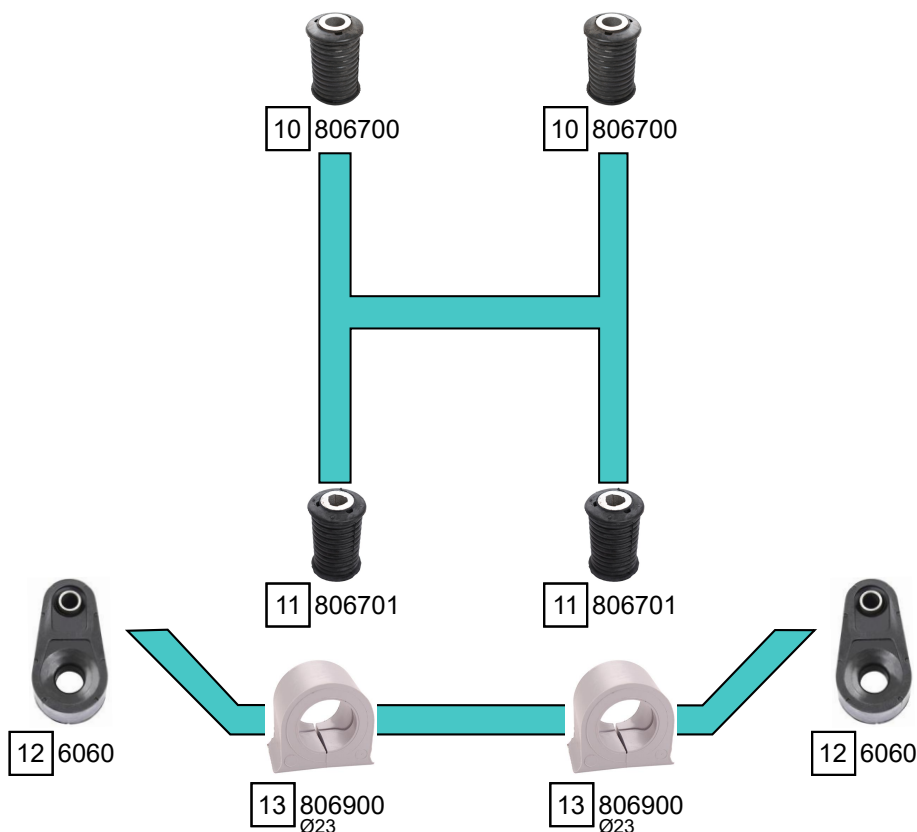

MOVANO Mkl (X70)

10/1998 - 05/2010

Ref.	Sidem Ref.	Description	OE-number	Measures	Ref.	Sidem Ref.	Description	OE-number	Measures
1	6172	TCA left wbj	9 160 392	c:22	8	6384	ball joint lower	93 194 857	c:24 do:43.3
2	6173	TCA right wbj	9 109 941	c:22	9	R10082	mounting tool ring ø52 ø44	TOOL	di:44 do:52
3	6178	TCA left wbj	93 194 853	c:24	10	806700	silentblock for TCA	9 112 593	di:16.5
4	6179	TCA right wbj	93 194 855	c:24	11	806701	silentblock for TCA	9 112 592	di:14.5
5	841622	silentblock for TCA	9 160 394	di:28 do:55.2	12	6060	stabiliser link rear axle	9 160 415	L:55
6	841623	silentblock for TCA	9 160 395	di:28 do:55.2	13	806900	stabiliser mounting	9 109 134	di:22.4
7	6383	ball joint lower	9 160 555	c:22 do:43.4					