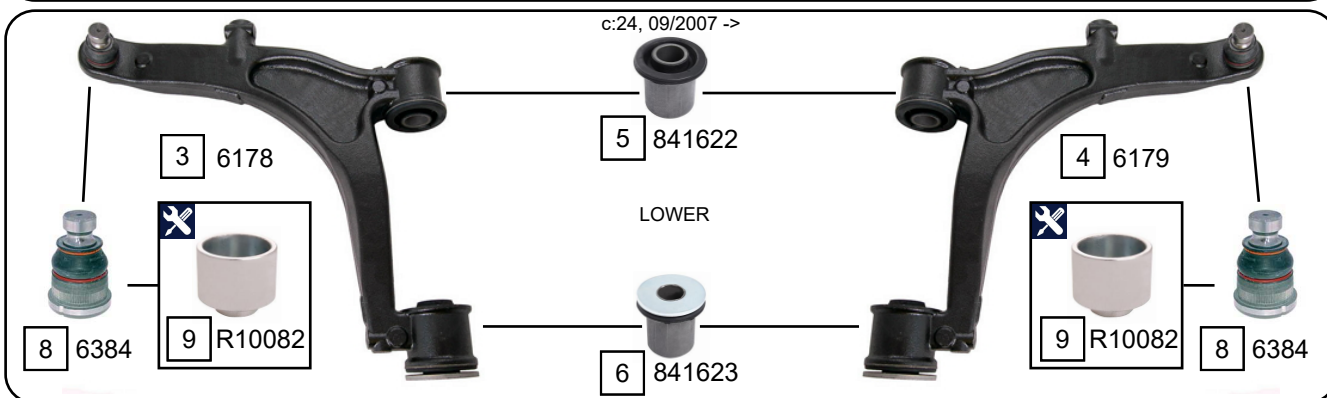

MOVANO Mkl (X70)

10/1998 - 05/2010

Ref.	Sidem Ref.	Description	OE-number	Measures	Ref.	Sidem Ref.	Description	OE-number	Measures
1	6172	TCA left wbj	9 160 392	c:22	8	6384	ball joint lower	93 194 857	c:24 do:43.3
2	6173	TCA right wbj	9 109 941	c:22	9	R10082	mounting tool ring ø52 ø44	TOOL	di:44 do:52
3	6178	TCA left wbj	93 194 853	c:24	10	806700	silentblock for TCA	9 112 593	di:16.5
4	6179	TCA right wbj	93 194 855	c:24	11	806701	silentblock for TCA	9 112 592	di:14.5
5	841622	silentblock for TCA	9 160 394	di:28 do:55.2	12	6060	stabiliser link rear axle	9 160 415	L:55
6	841623	silentblock for TCA	9 160 395	di:28 do:55.2	13	806900	stabiliser mounting	9 109 134	di:22.4
7	6383	ball joint lower	9 160 555	c:22 do:43.4					