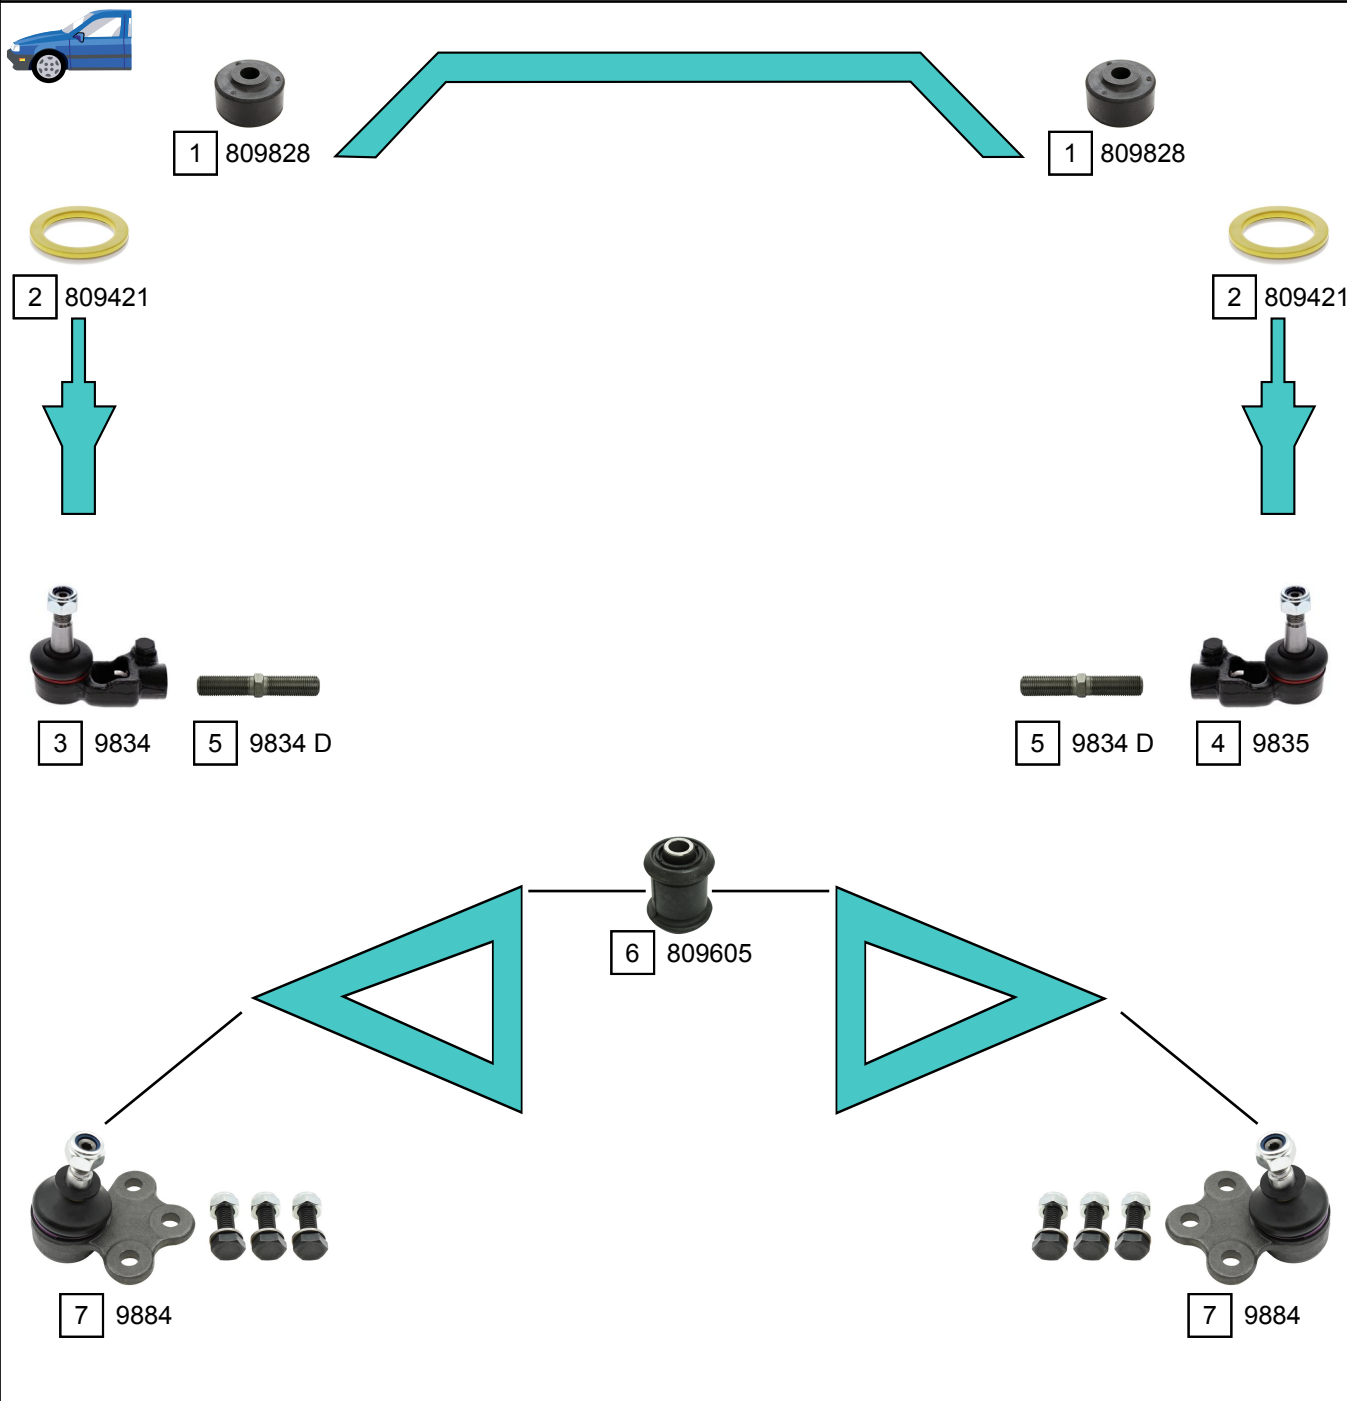

CAVALIER Mk II (J82)

09/1981 - 10/1988

Ref.	Sidem Ref.	Description	OE-number	Measures	Ref.	Sidem Ref.	Description	OE-number	Measures
1	809828	stabilizer mounting	2 875 013	di:8.5	5	9834 D	adjusting bolt	90 105 358	L:96
2	809421	bearing	90 121 275	di:62 do:86 L:12	6	809605	silentblock for TCA	90 468 636	di:12.2 do:36
3	9834	tie rod end left	90 140 007	c:13 th:FM16X1.5R	7	9884	ball joint lower	90 297 863	c:13.4
4	9835	tie rod end right	90 140 006	c:13 th:FM16x1.5L	8	809701	mounting axle body	90 305 431	di:12.2 do:59.1