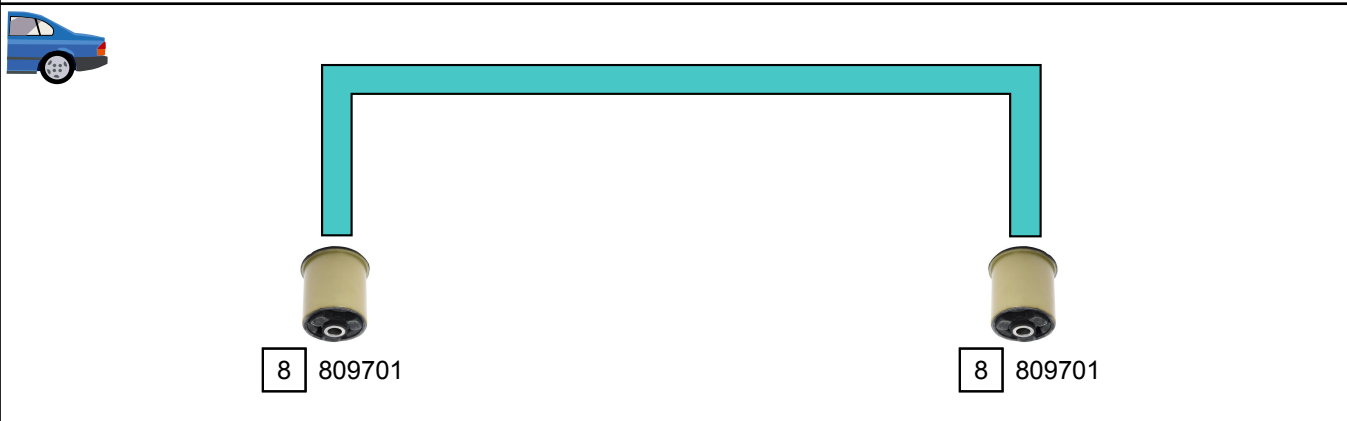

CAVALIER Mk II (J82)

09/1981 - 10/1988

Ref.	Sidem Ref.	Description	OE-number	Measures	Ref.	Sidem Ref.	Description	OE-number	Measures
1	809828	stabilizer mounting	2 875 013	di:8.5	5	9834 D	adjusting bolt	90 105 358	L:96
2	809421	bearing	90 121 275	di:62 do:86 L:12	6	809605	silentblock for TCA	90 468 636	di:12.2 do:36
3	9834	tie rod end left	90 140 007	c:13 th:FM16X1.5R	7	9884	ball joint lower	90 297 863	c:13.4
4	9835	tie rod end right	90 140 006	c:13 th:FM16x1.5L	8	809701	mounting axle body	90 305 431	di:12.2 do:59.1