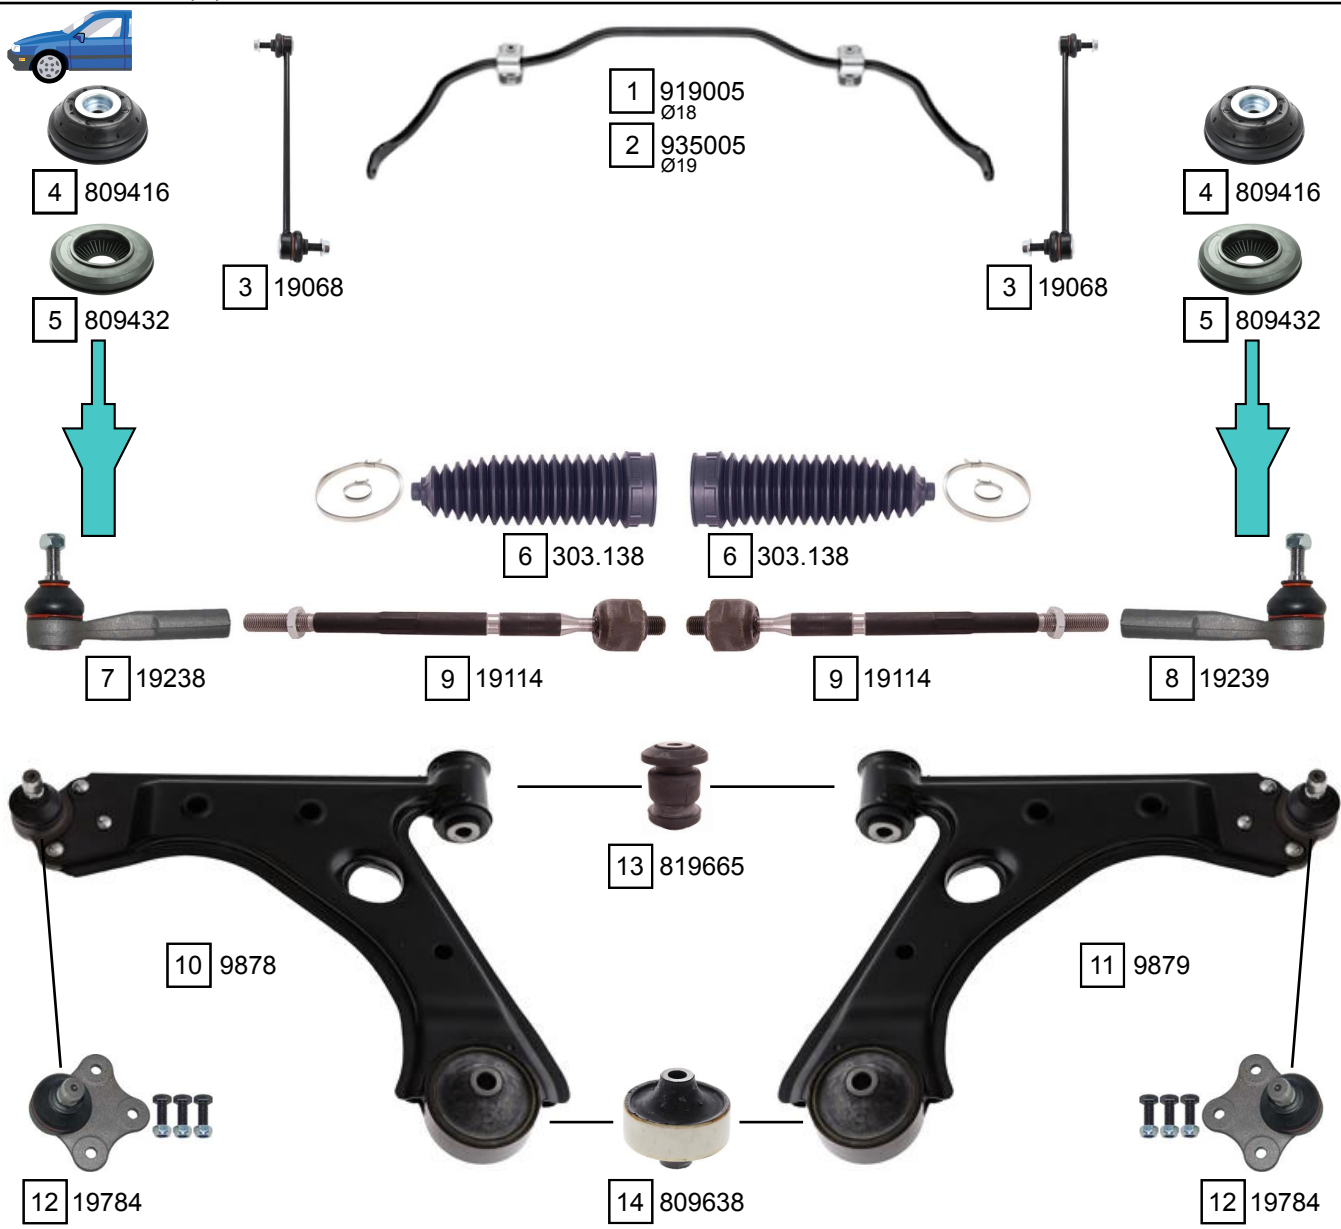

CORSA Mk III (D)

07/2006 - 08/2014

Ref.	Sidem Ref.	Description	OE-number	Measures	Ref.	Sidem Ref.	Description	OE-number	Measures
1	919005	stabilizer bar	13 343 138	do:18 L:1036	10	9878	TCA left wbj	13 426 552	c:16
2	935005	stabilizer bar	13 343 139	do:19 L:1036	11	9879	TCA right wbj	13 426 553	c:16
3	19068	stabilizer link	13 321 280	L:301	12	19784	ball joint	93 190 907	c:16
4	809416	strut mount	55 703 313	di:12.7 do:114 L:54	13	819665	silentblock for TCA	Part of	di:12.1 do:42.4
5	809432	bearing	Part of	di:33.5 do:114.5 L:34	14	809638	silentblock for TCA	13 167 940	di:12.2 do:72
6	303.138	steering rack gaiter	93 189 041	D:55 d:12 L:200	15	819500	strut mount	55 703 317	di:10 do:58 L:50
7	19238	tie rod end left	93 189 023	c:11.6 th:FM14X1.5R	16	819501	strut mount	55 703 318	di:10.7 L:51
8	19239	tie rod end right	93 189 024	c:11.6 th:FM14X1.5R	17	809306	mounting axle body	13 251 590	di:12.1 do:69
9	19114	axial joint	93 196 540	th:MM14X1.5R L:294					