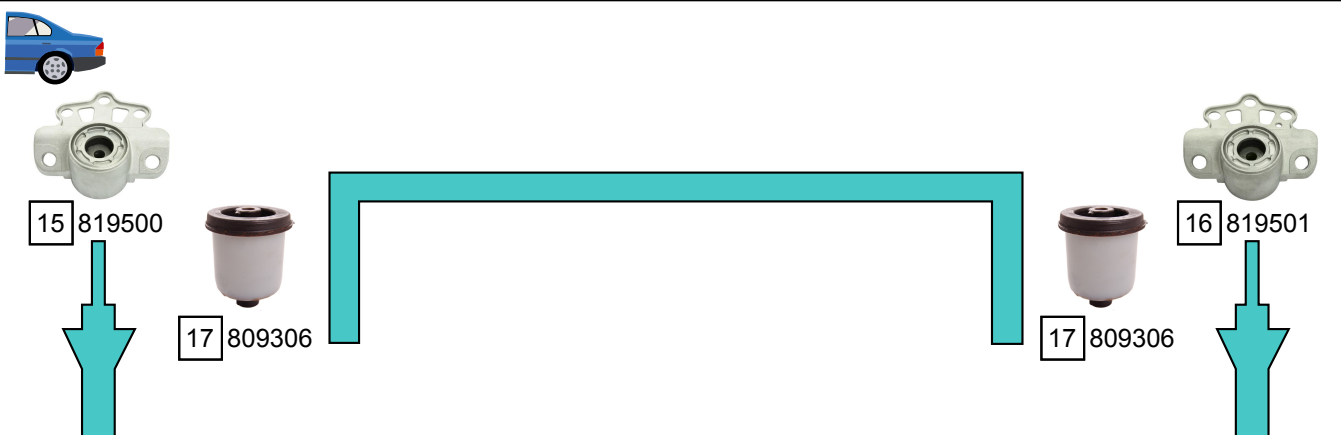

CORSA Mk III (D)

07/2006 - 08/2014

Ref.	Sidem Ref.	Description	OE-number	Measures	Ref.	Sidem Ref.	Description	OE-number	Measures
1	919005	stabilizer bar	13 343 138	do:18 L:1036	10	9878	TCA left wbj	13 426 552	c:16
2	935005	stabilizer bar	13 343 139	do:19 L:1036	11	9879	TCA right wbj	13 426 553	c:16
3	19068	stabilizer link	13 321 280	L:301	12	19784	ball joint	93 190 907	c:16
4	809416	strut mount	55 703 313	di:12.7 do:114 L:54	13	819665	silentblock for TCA	Part of	di:12.1 do:42.4
5	809432	bearing	Part of	di:33.5 do:114.5 L:34	14	809638	silentblock for TCA	13 167 940	di:12.2 do:72
6	303.138	steering rack gaiter	93 189 041	D:55 d:12 L:200	15	819500	strut mount	55 703 317	di:10 do:58 L:50
7	19238	tie rod end left	93 189 023	c:11.6 th:FM14X1.5R	16	819501	strut mount	55 703 318	di:10.7 L:51
8	19239	tie rod end right	93 189 024	c:11.6 th:FM14X1.5R	17	809306	mounting axle body	13 251 590	di:12.1 do:69
9	19114	axial joint	93 196 540	th:MM14X1.5R L:294					