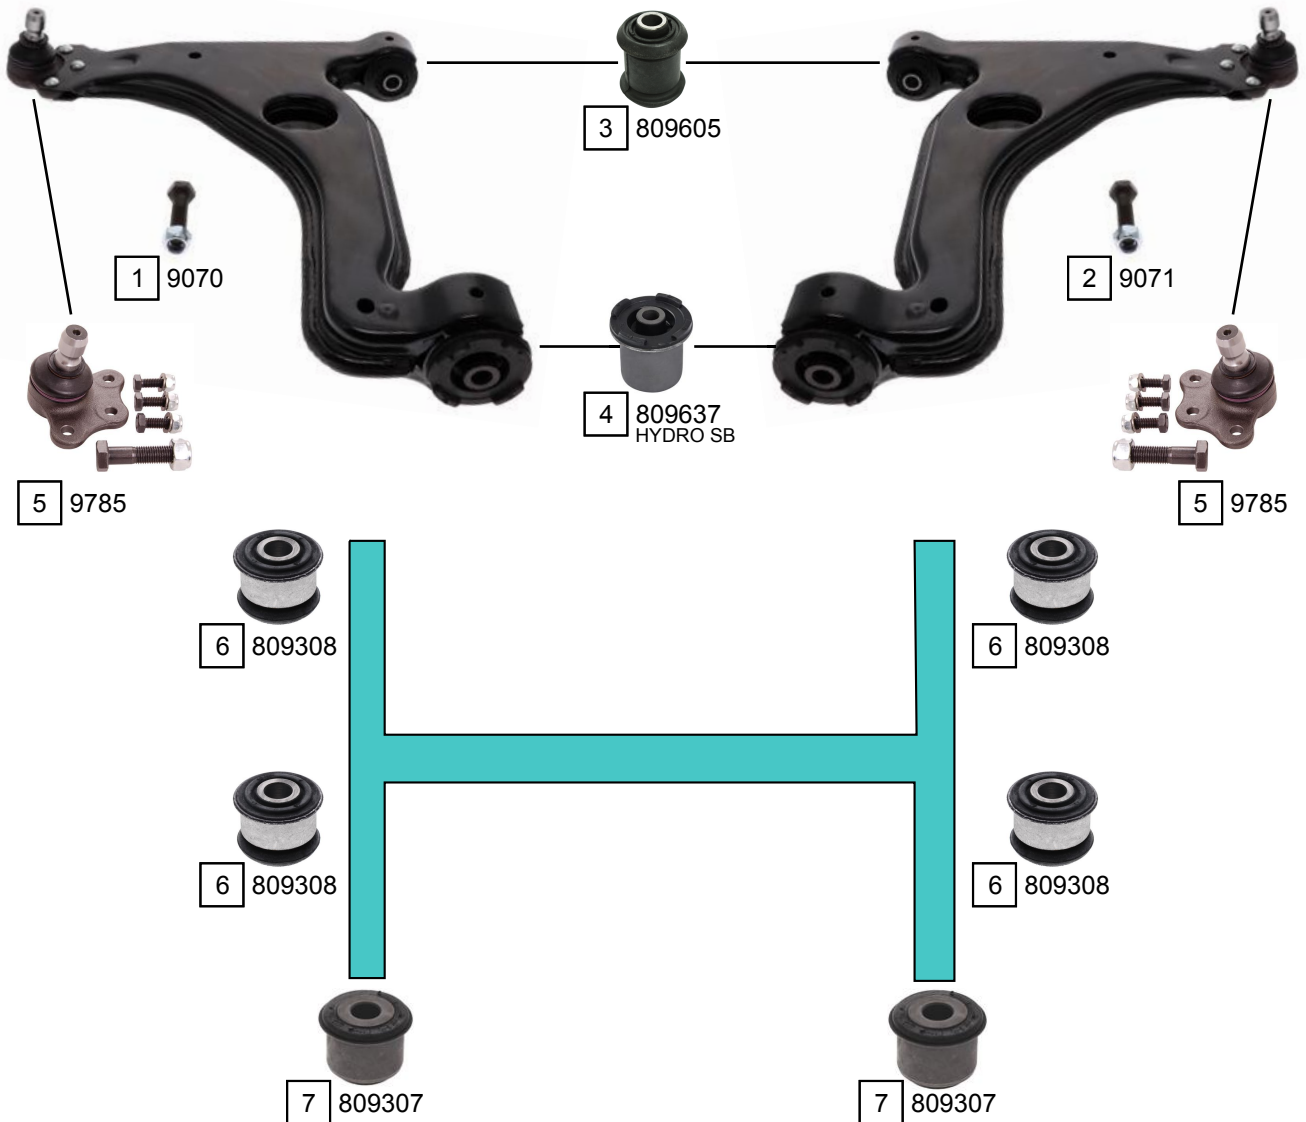

ZAFIRA Mk II (B) (A05)

07/2005 - 12/2014

Ref.	Sidem Ref.	Description	OE-number	Measures	Ref.	Sidem Ref.	Description	OE-number	Measures
1	9070	TCA left wbj	24 454 477	c:18	5	9785	ball joint	90 487 561	c:18
2	9071	TCA right wbj	24 454 478	c:18	6	809308	mounting axle body	9 223 022	di:14 do:38.3
3	809605	silentblock for TCA	90 468 636	di:12.2 do:36	7	809307	mounting axle body	13 107 328	di:14 do:38.3
4	809637	silentblock for TCA	24 439 582	di:12.2 do:46.1	8	809305	mounting axle body	13 267 215	di:13 do:70.3