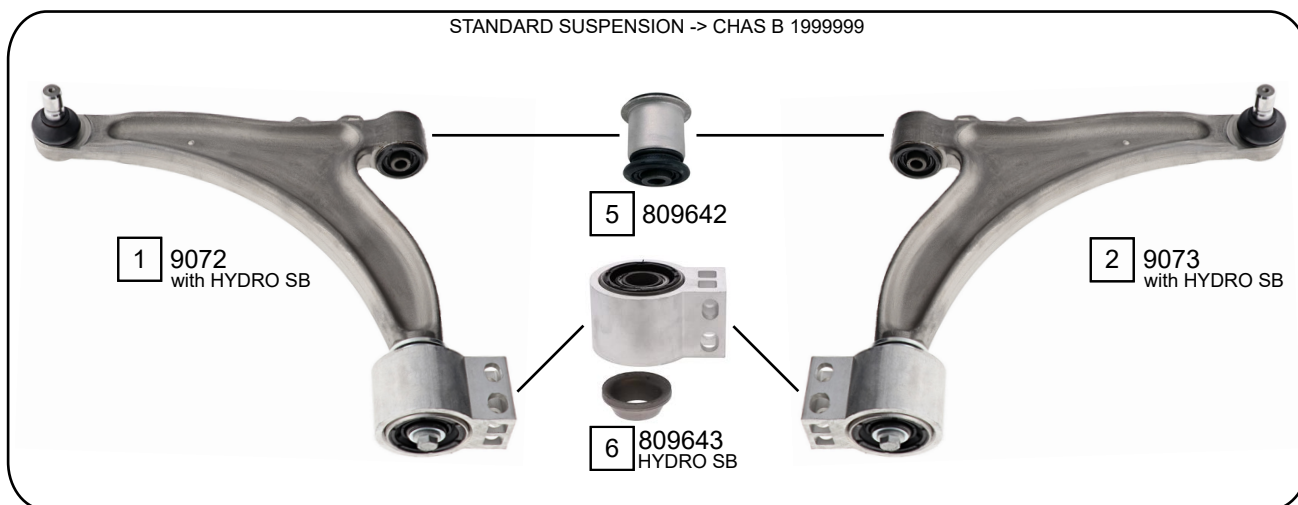

INSIGNIA Mk I (A) HATCHBACK (G09)  
INSIGNIA Mk I (A) SALOON (G09)  
INSIGNIA Mk I (A) SPORTS TOURER (G09)

07/2008 - 05/2017

Ref.	Sidem Ref.	Description	OE-number	Measures	Ref.	Sidem Ref.	Description	OE-number	Measures
1	9072	TCA left wbj	13 318 884	c:20	6	809643	silentblock for TCA + ring	13 257 785	di:22.3
2	9073	TCA right wbj	13 273 605	c:20	7	809647	silentblock for TCA	22 792 989	di:22.3
3	9172	TCA left wbj	22 792 990	c:20	8	9085	ball joint upper	13 258 056	c:17
4	9173	TCA right wbj	22 792 991	c:20	9	9086	ball joint	13 230 777	c:15
5	809642	silentblock for TCA	13 219 090	di:12.4 do:40.4					