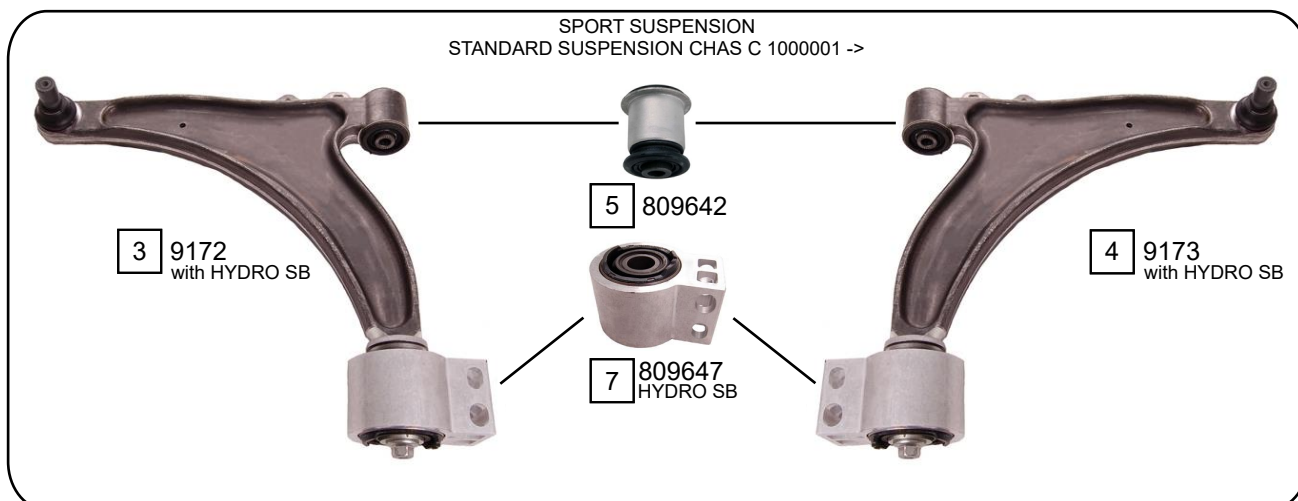

INSIGNIA Mk I (A) HATCHBACK (G09)  
INSIGNIA Mk I (A) SALOON (G09)  
INSIGNIA Mk I (A) SPORTS TOURER (G09)

07/2008 - 05/2017

Ref.	Sidem Ref.	Description	OE-number	Measures	Ref.	Sidem Ref.	Description	OE-number	Measures
1	9072	TCA left wbj	13 318 884	c:20	6	809643	silentblock for TCA + ring	13 257 785	di:22.3
2	9073	TCA right wbj	13 273 605	c:20	7	809647	silentblock for TCA	22 792 989	di:22.3
3	9172	TCA left wbj	22 792 990	c:20	8	9085	ball joint upper	13 258 056	c:17
4	9173	TCA right wbj	22 792 991	c:20	9	9086	ball joint	13 230 777	c:15
5	809642	silentblock for TCA	13 219 090	di:12.4 do:40.4					