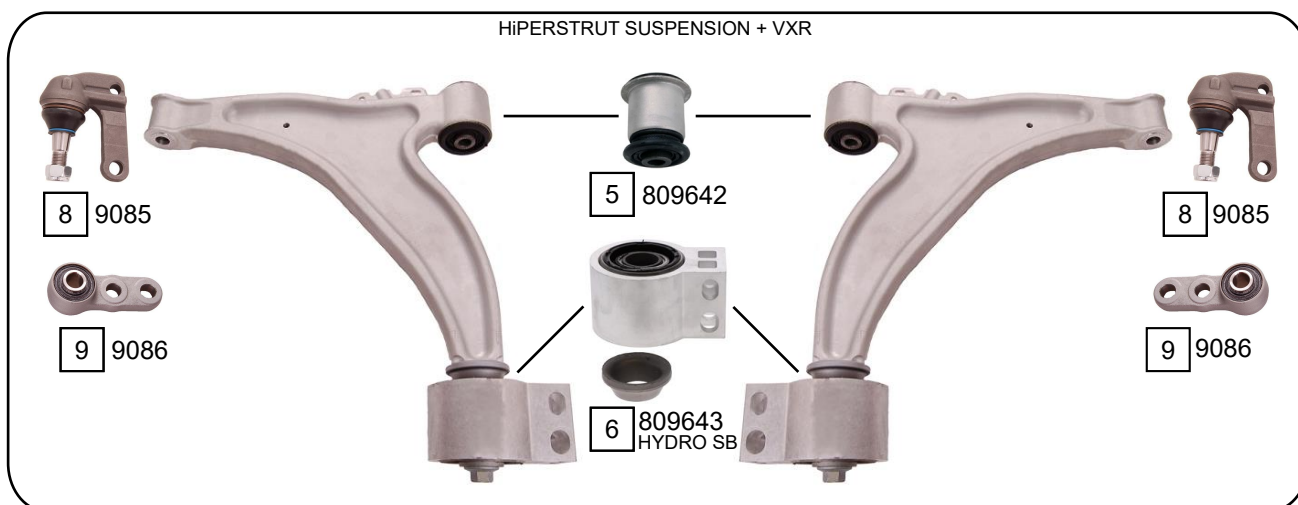

INSIGNIA Mk I (A) HATCHBACK (G09)  
INSIGNIA Mk I (A) SALOON (G09)  
INSIGNIA Mk I (A) SPORTS TOURER (G09)

07/2008 - 05/2017

Ref.	Sidem Ref.	Description	OE-number	Measures	Ref.	Sidem Ref.	Description	OE-number	Measures
1	9072	TCA left wbj	13 318 884	c:20	6	809643	silentblock for TCA + ring	13 257 785	di:22.3
2	9073	TCA right wbj	13 273 605	c:20	7	809647	silentblock for TCA	22 792 989	di:22.3
3	9172	TCA left wbj	22 792 990	c:20	8	9085	ball joint upper	13 258 056	c:17
4	9173	TCA right wbj	22 792 991	c:20	9	9086	ball joint	13 230 777	c:15
5	809642	silentblock for TCA	13 219 090	di:12.4 do:40.4					